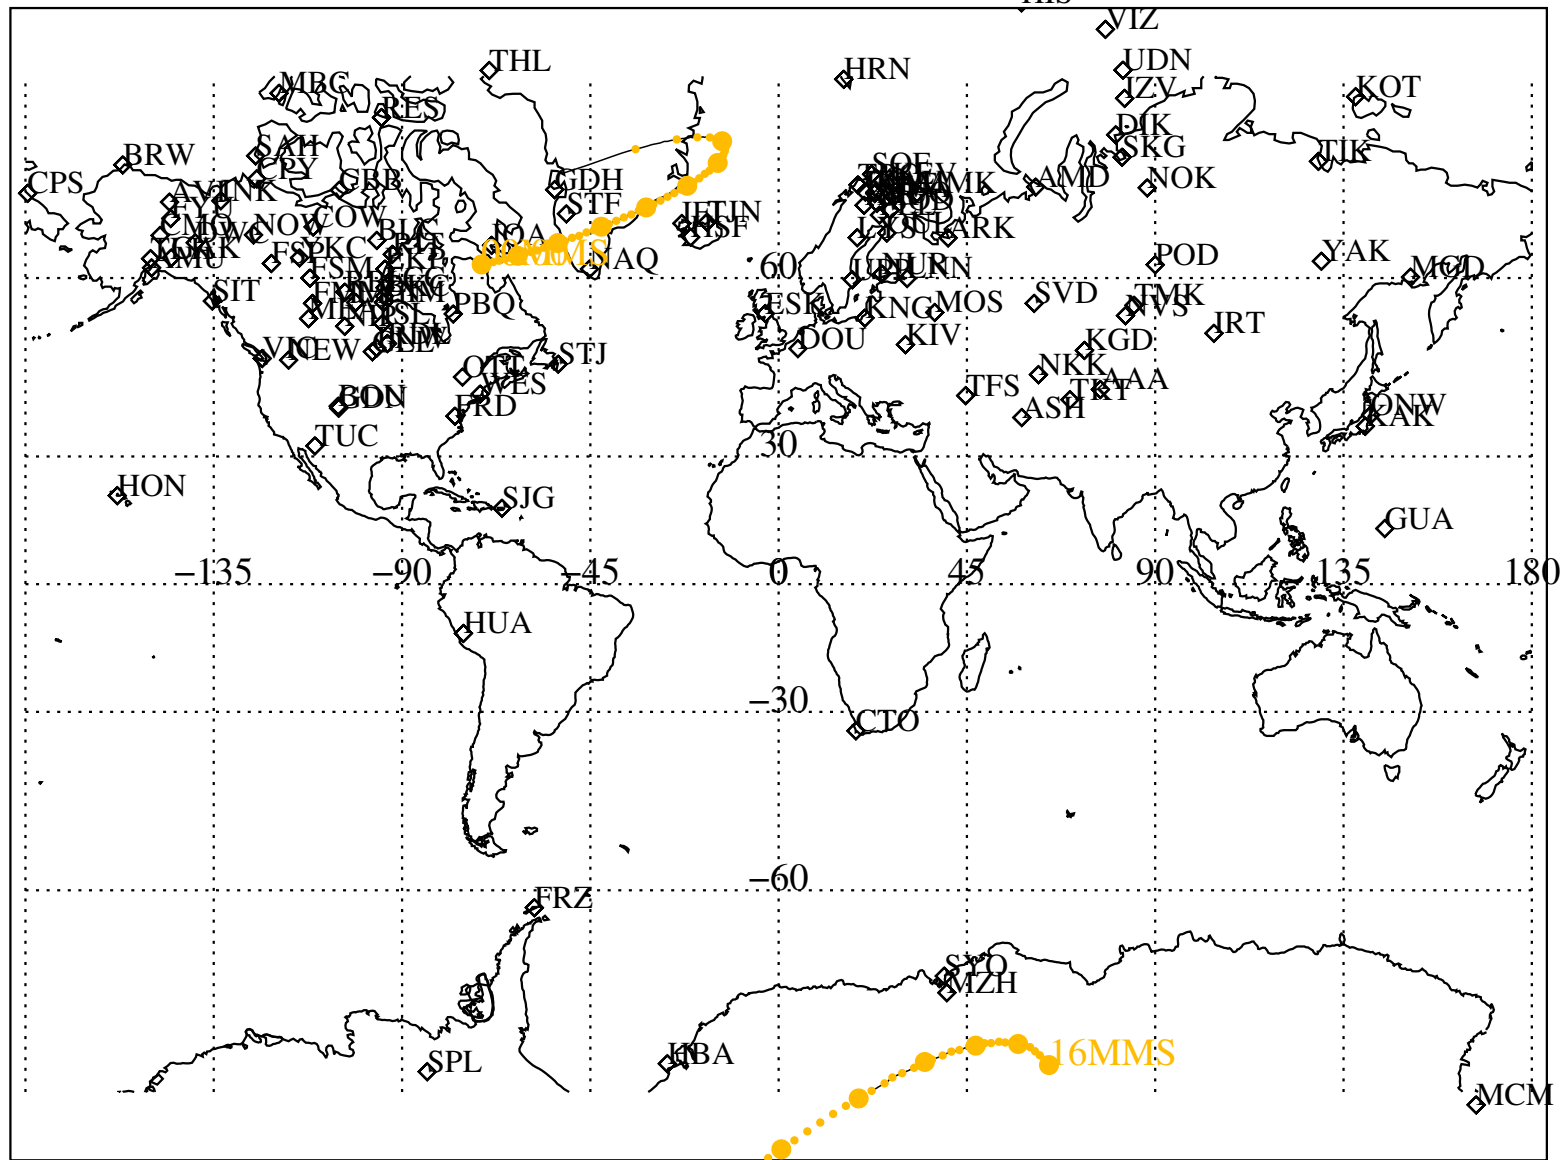

ALE
HELIO S/C ORBITS 2024 339 (12/04) 16:00 to 2024 340 (12/05) 00:00

00MMS

RBSPA-A, RBSPB-B, CNOFS-CN, MMS1-MMS,