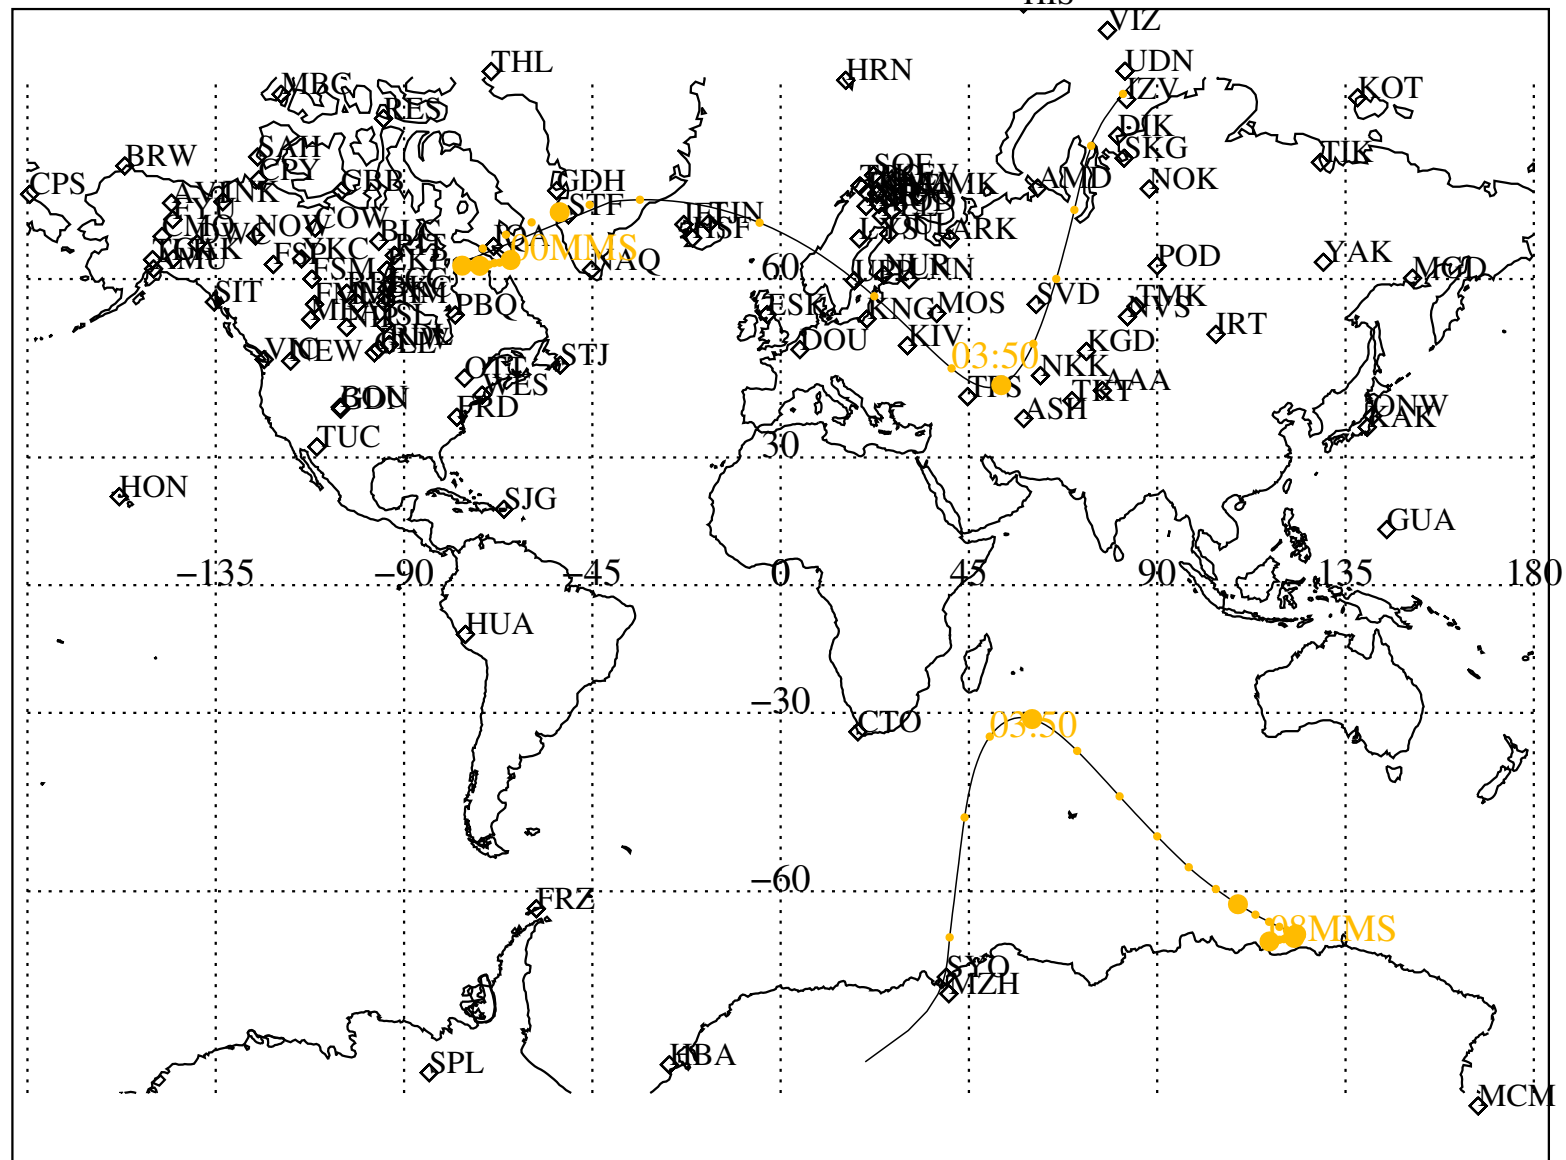

ALE
HELIO S/C ORBITS 2024 333 (11/28) 00:00 to 2024 333 (11/28) 08:00

00MMS

RBSPA-A, RBSPB-B, CNOFS-CN, MMS1-MMS,