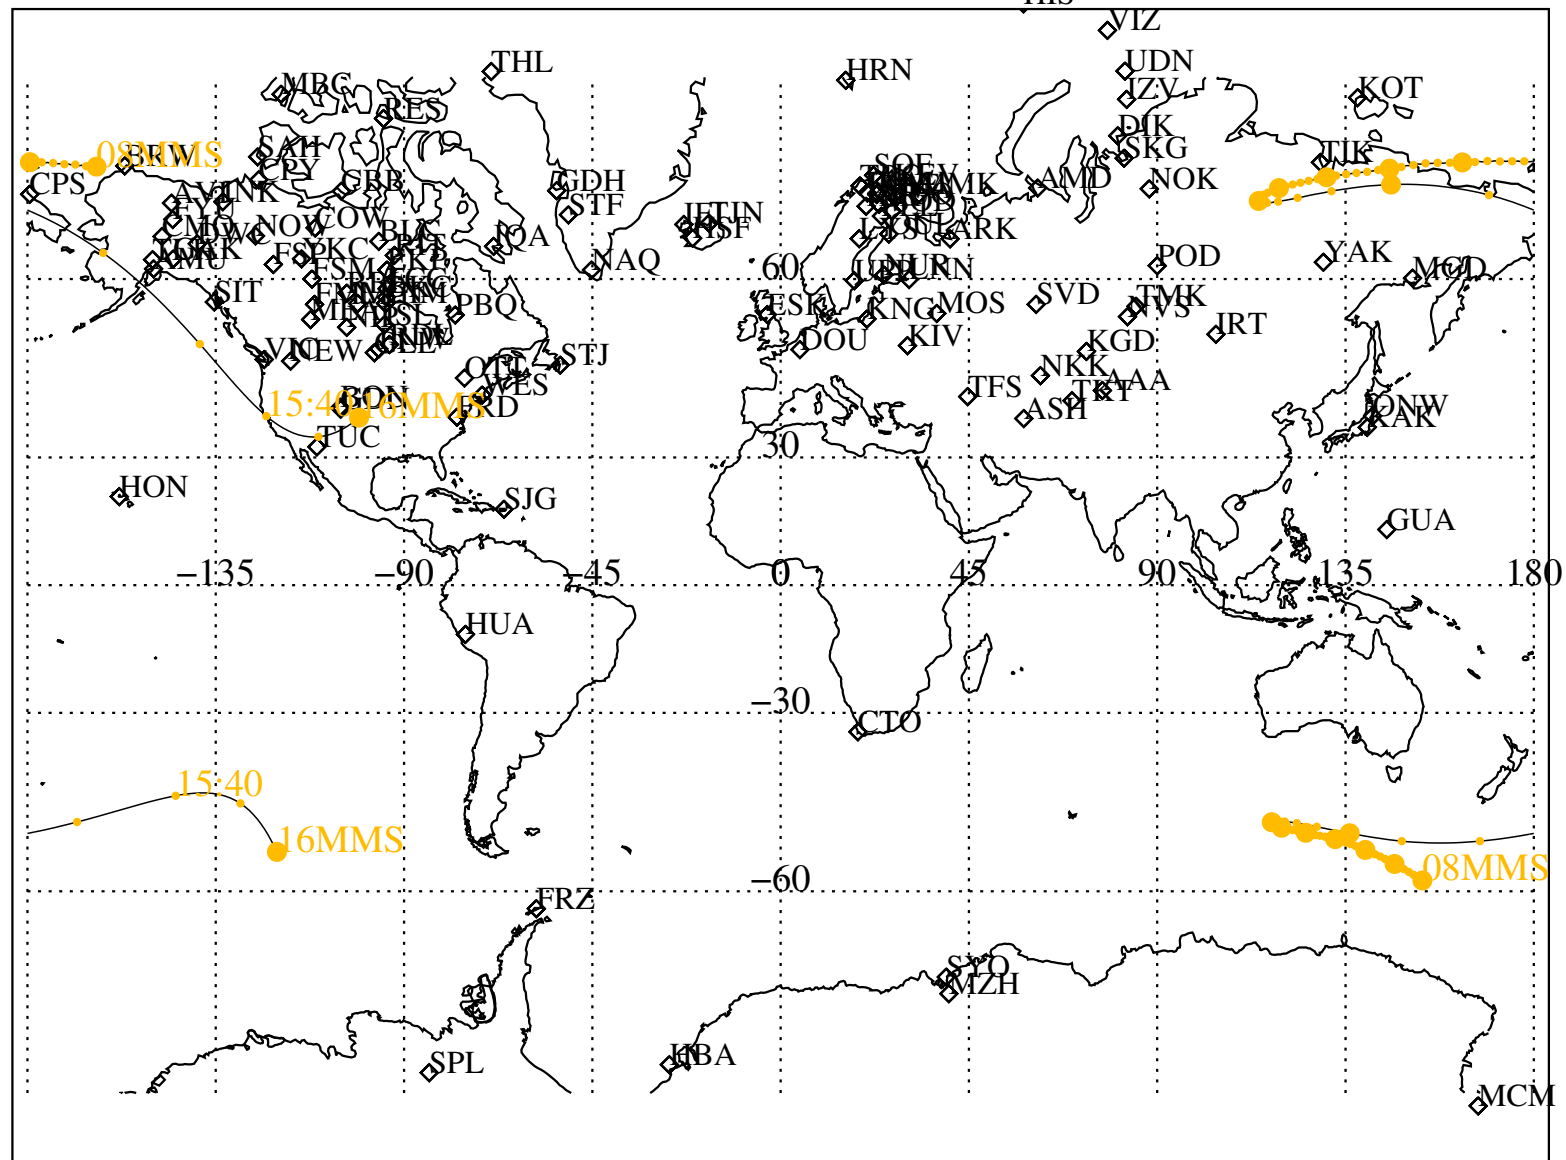

ALE  
**HELIO S/C ORBITS 2024 329 (11/24) 08:00 to 2024 329 (11/24) 16:00**

RBSPA-A, RBSPB-B, CNOFS-CN, MMS1-MMS,