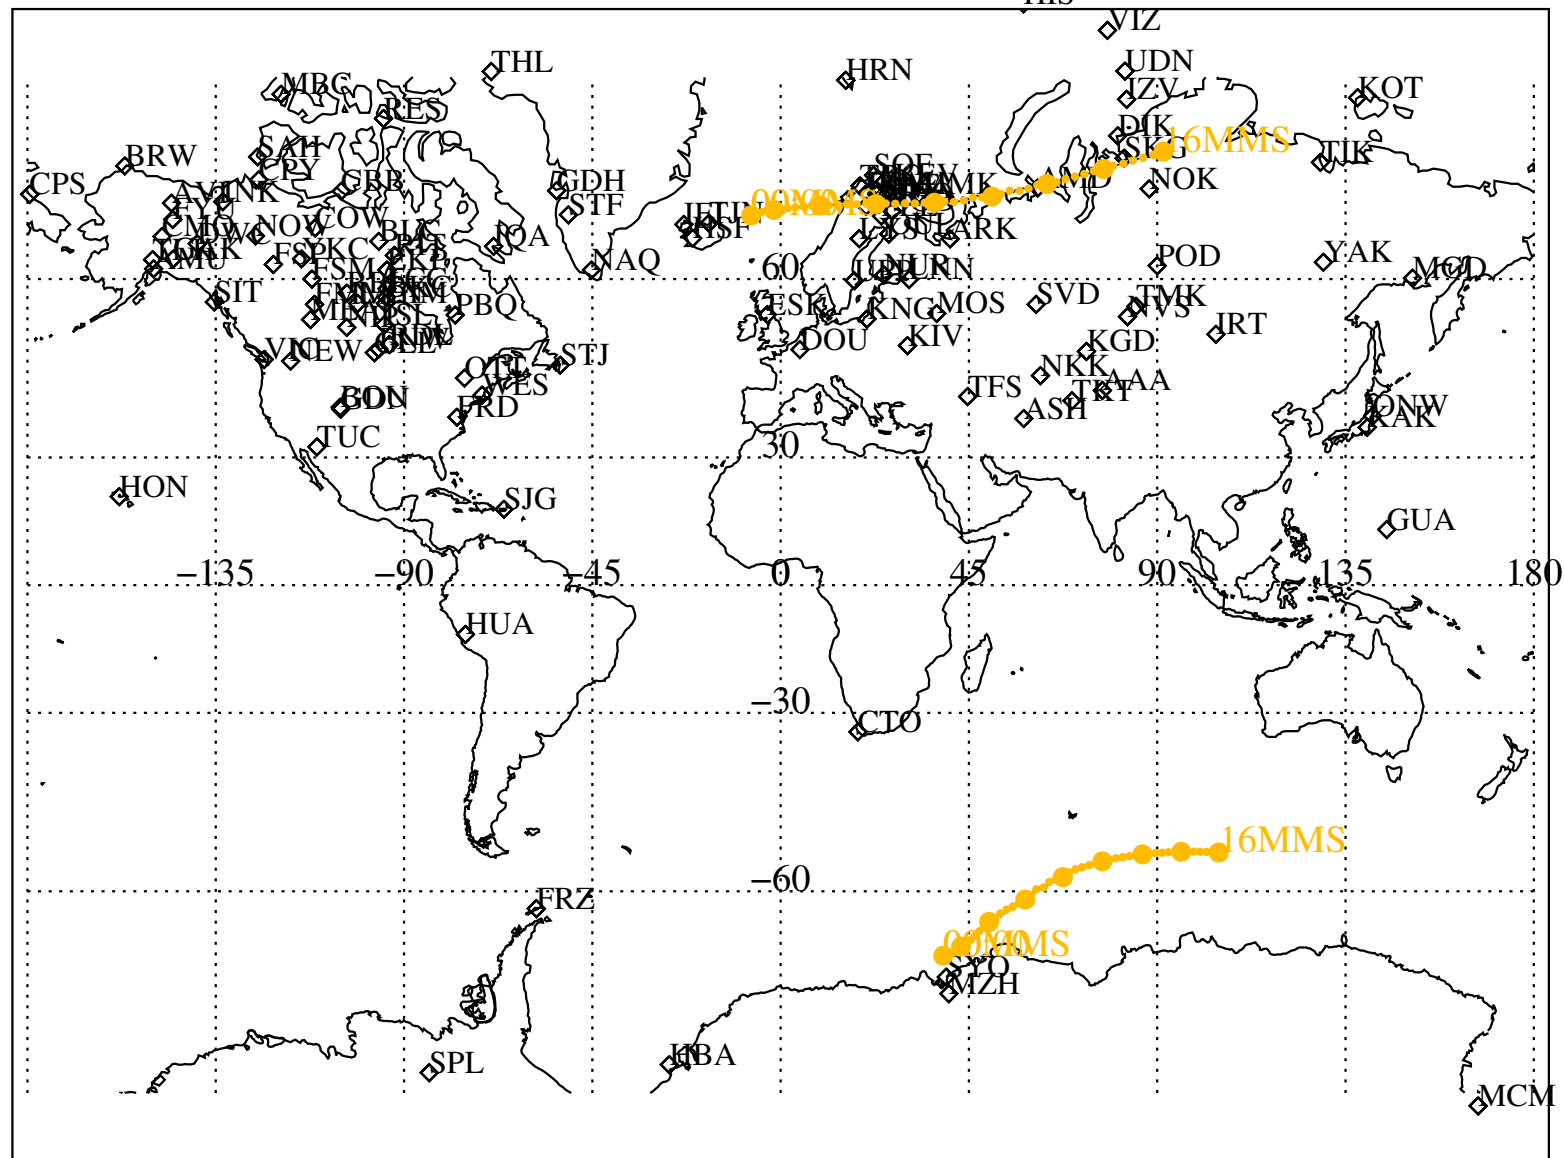

ALE  
**HELIO S/C ORBITS 2024 290 (10/16) 16:00 to 2024 291 (10/17) 00:00**

RBSPA-A, RBSPB-B, CNOFS-CN, MMS1-MMS,