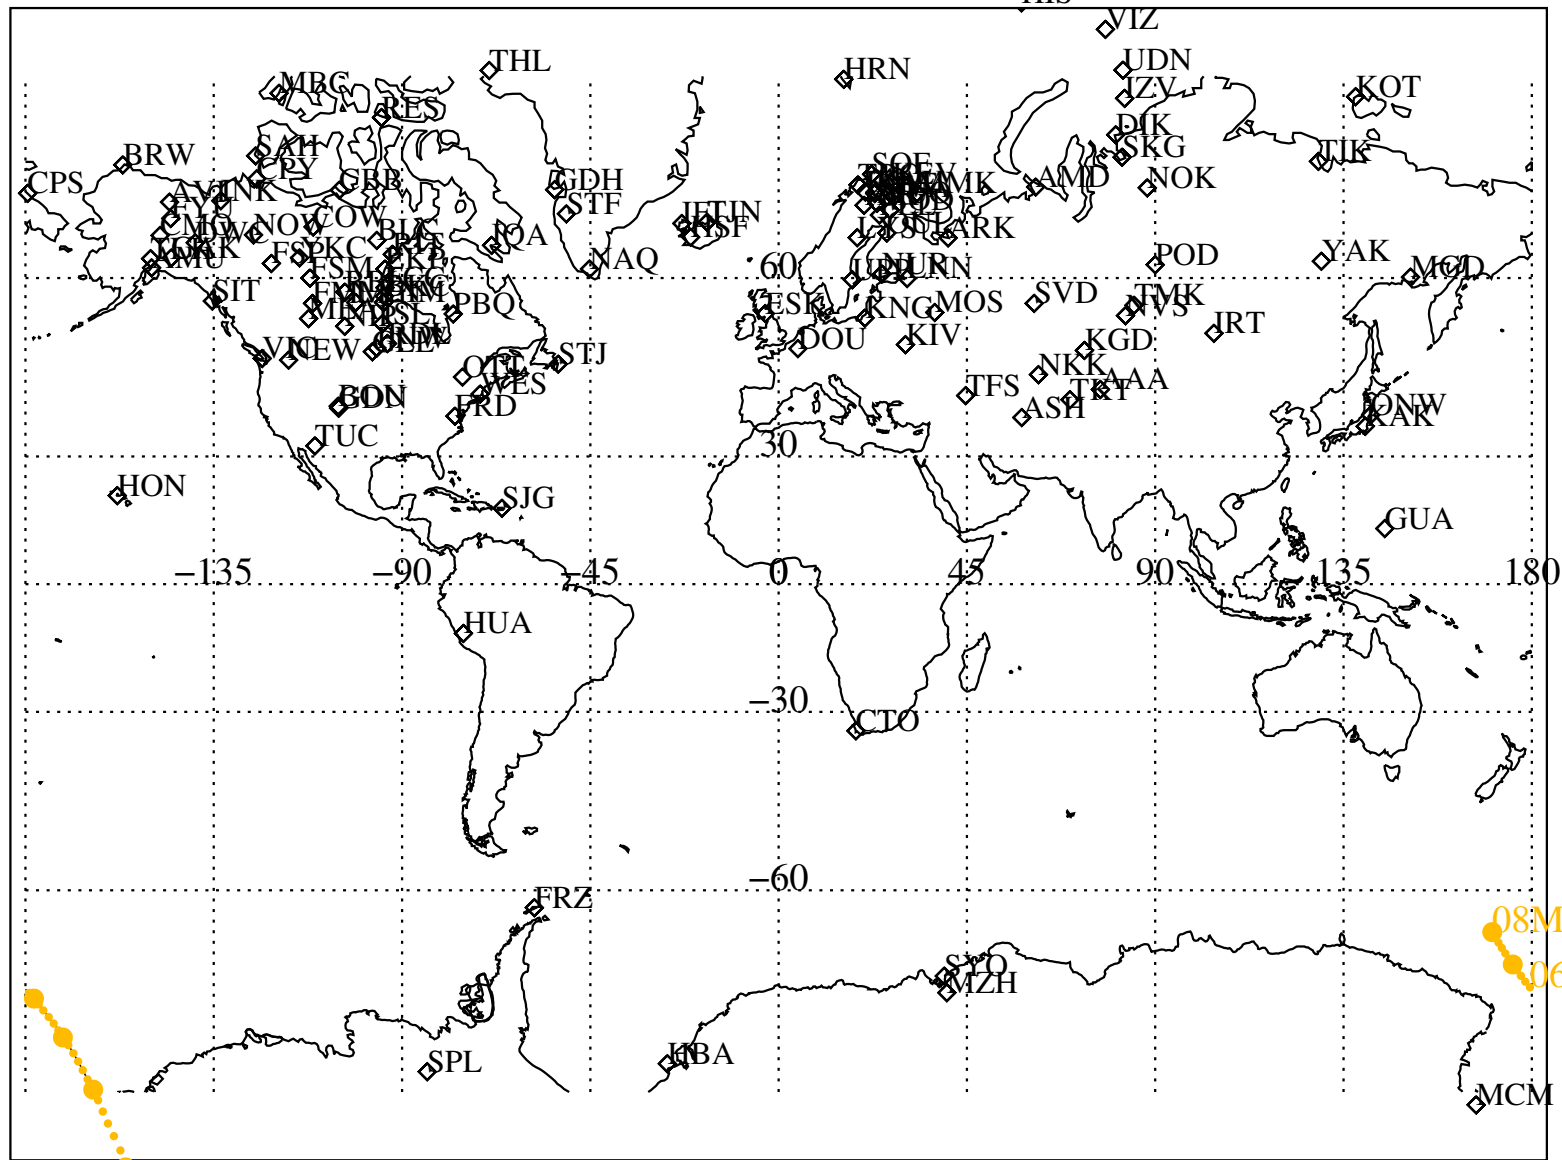

ALE
 HELIO S/C ORBITS 2024 290 (10/16) 00:00 to 2024 290 (10/16) 08:00

RBSPA-A, RBSPB-B, CNOFS-CN, MMS1-MMS,