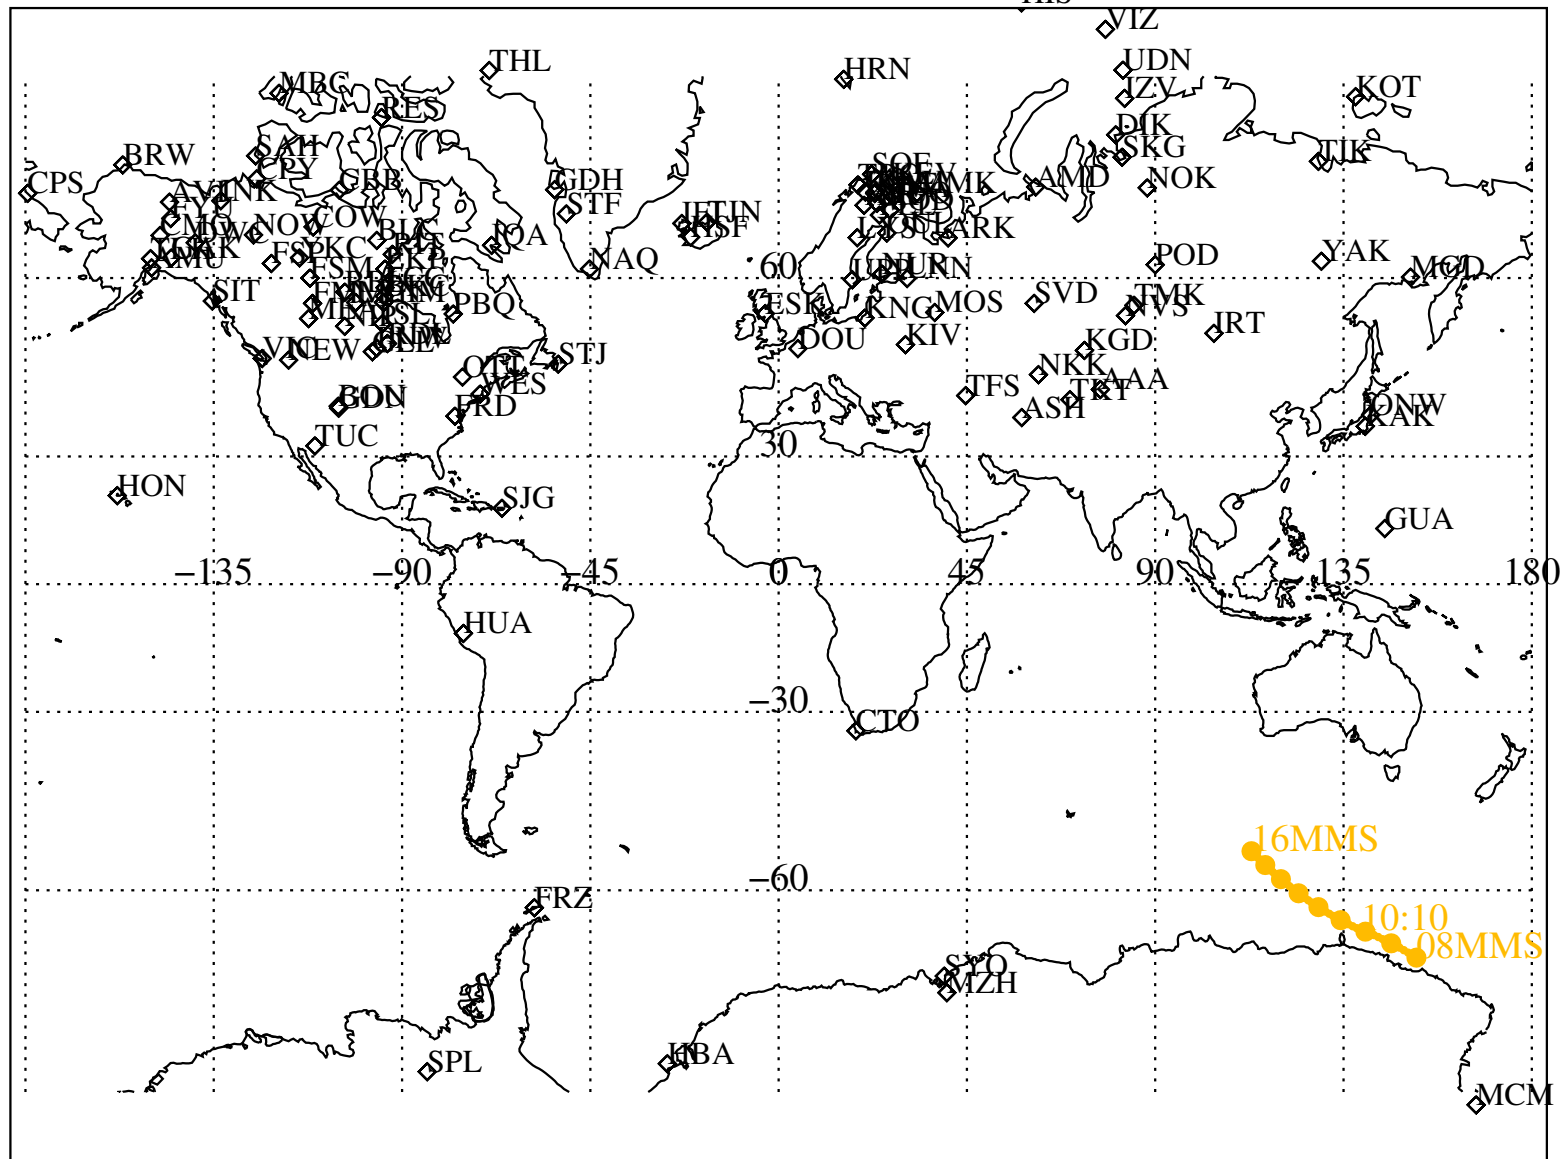

ALE
HELIO S/C ORBITS 2024 286 (10/12) 08:00 to 2024 286 (10/12) 16:00

RBSPA-A, RBSPB-B, CNOFS-CN, MMS1-MMS,