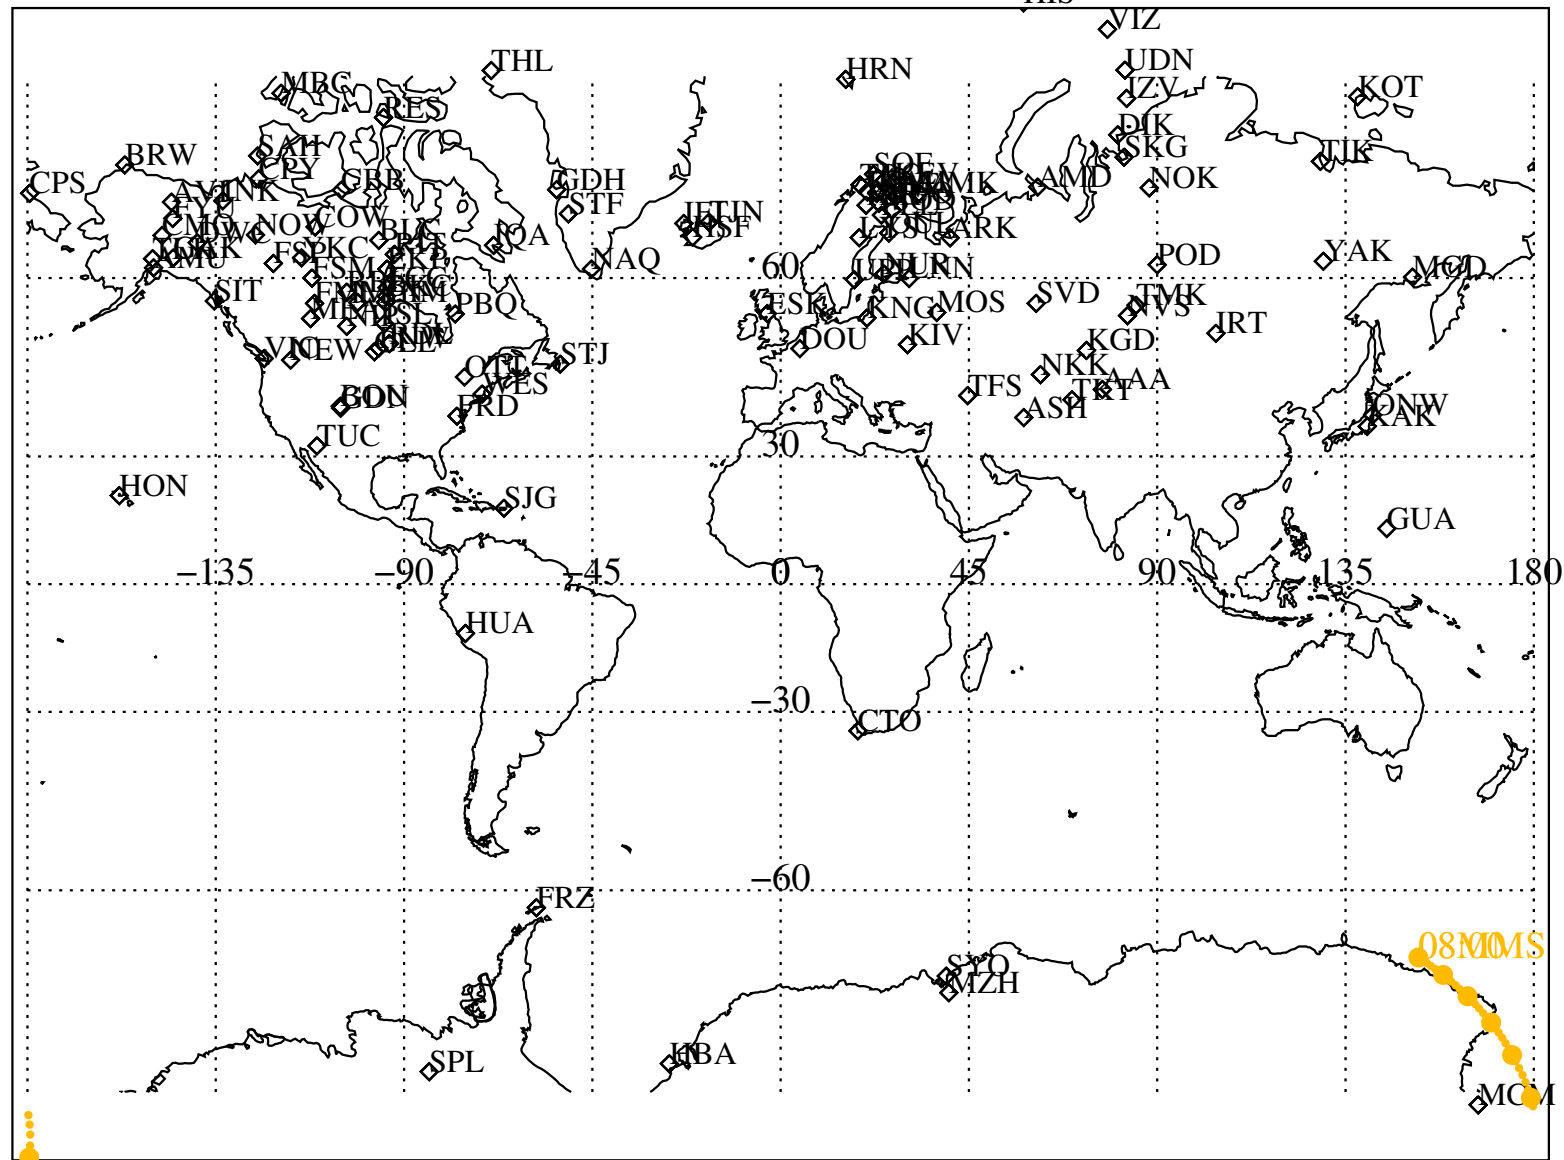

ALE  
HELIO S/C ORBITS 2024 286 (10/12) 00:00 to 2024 286 (10/12) 08:00

RBSPA-A, RBSPB-B, CNOFS-CN, MMS1-MMS,