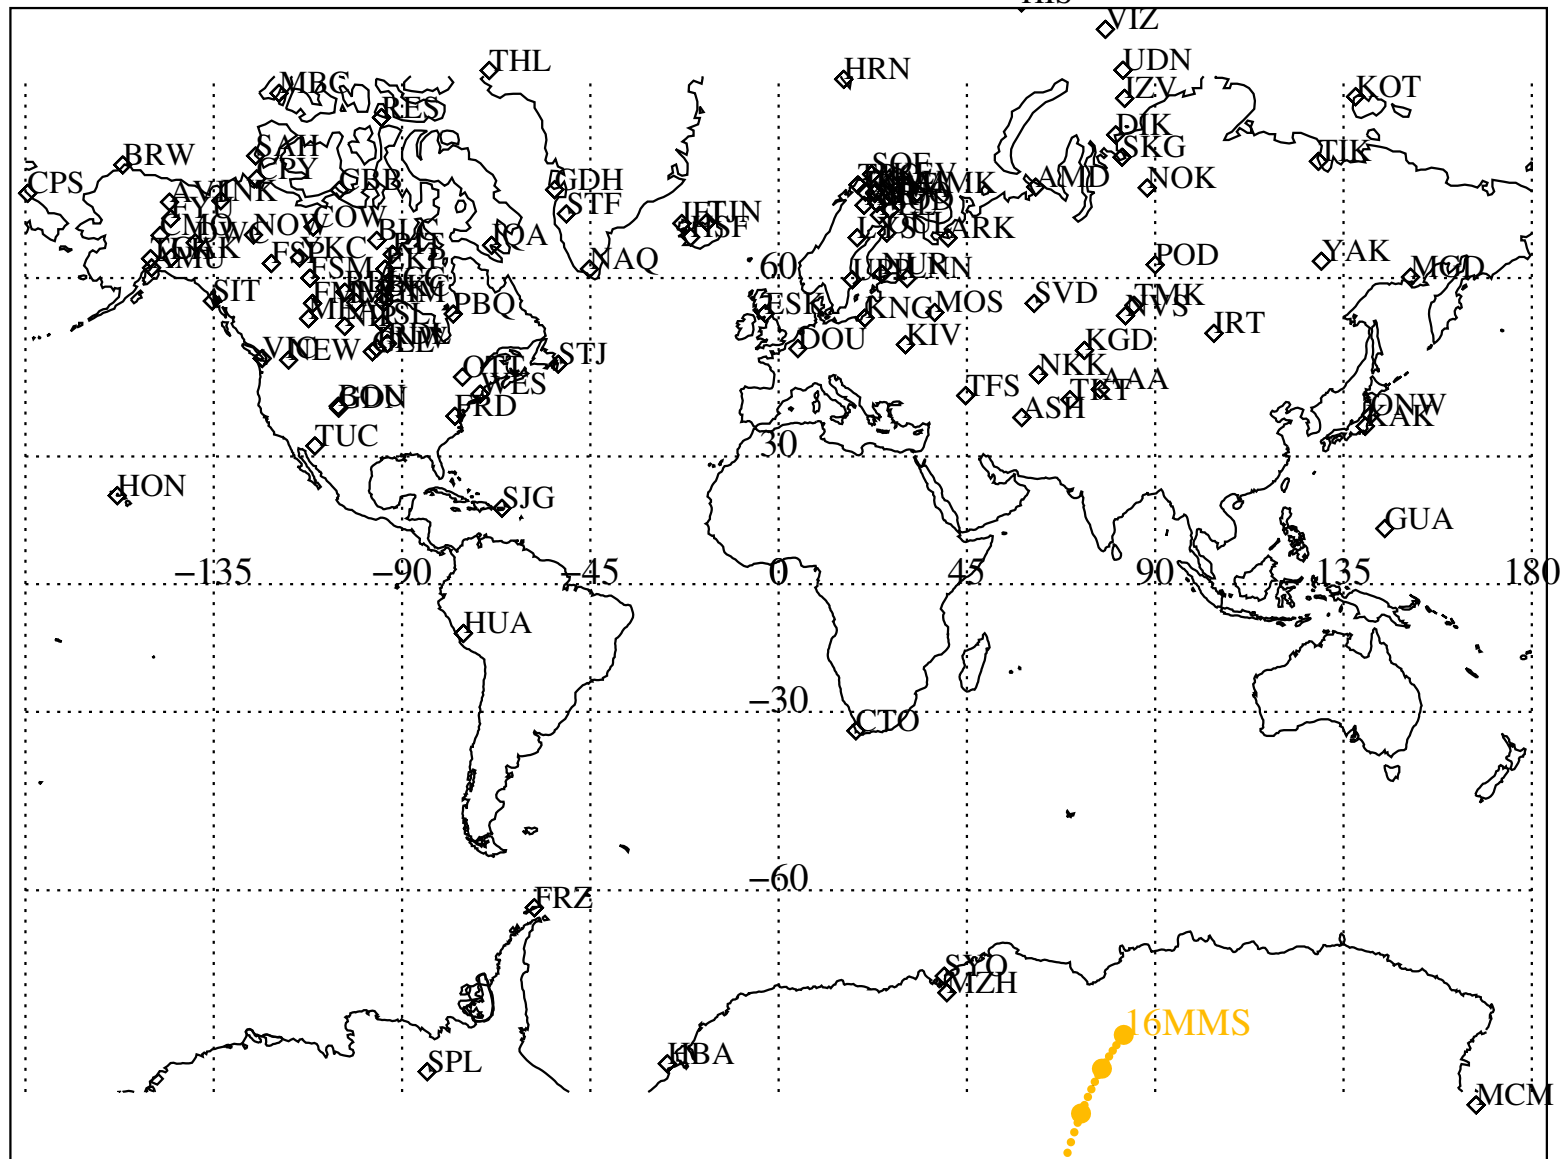

ALE
HELIO S/C ORBITS 2024 285 (10/11) 16:00 to 2024 286 (10/12) 00:00

RBSPA-A, RBSPB-B, CNOFS-CN, MMS1-MMS,