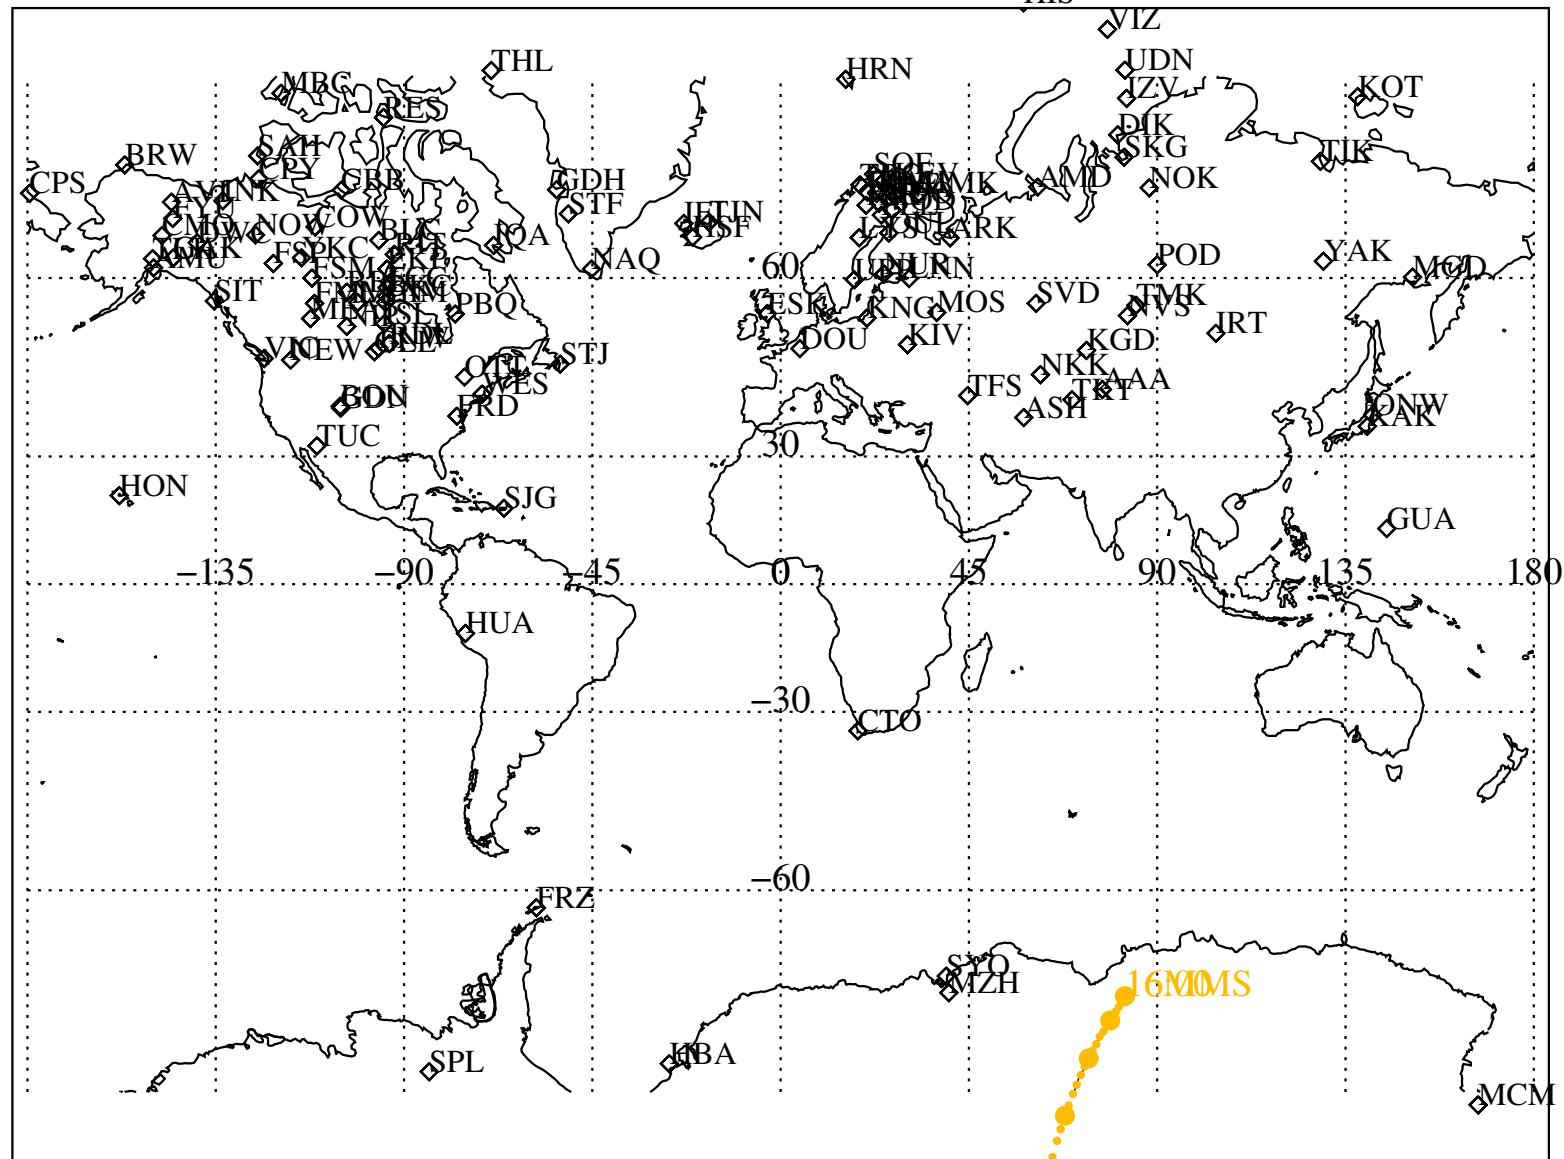

ALE
HELIO S/C ORBITS 2024 280 (10/06) 16:00 to 2024 281 (10/07) 00:00

RBSPA-A, RBSPB-B, CNOFS-CN, MMS1-MMS,

00MMS