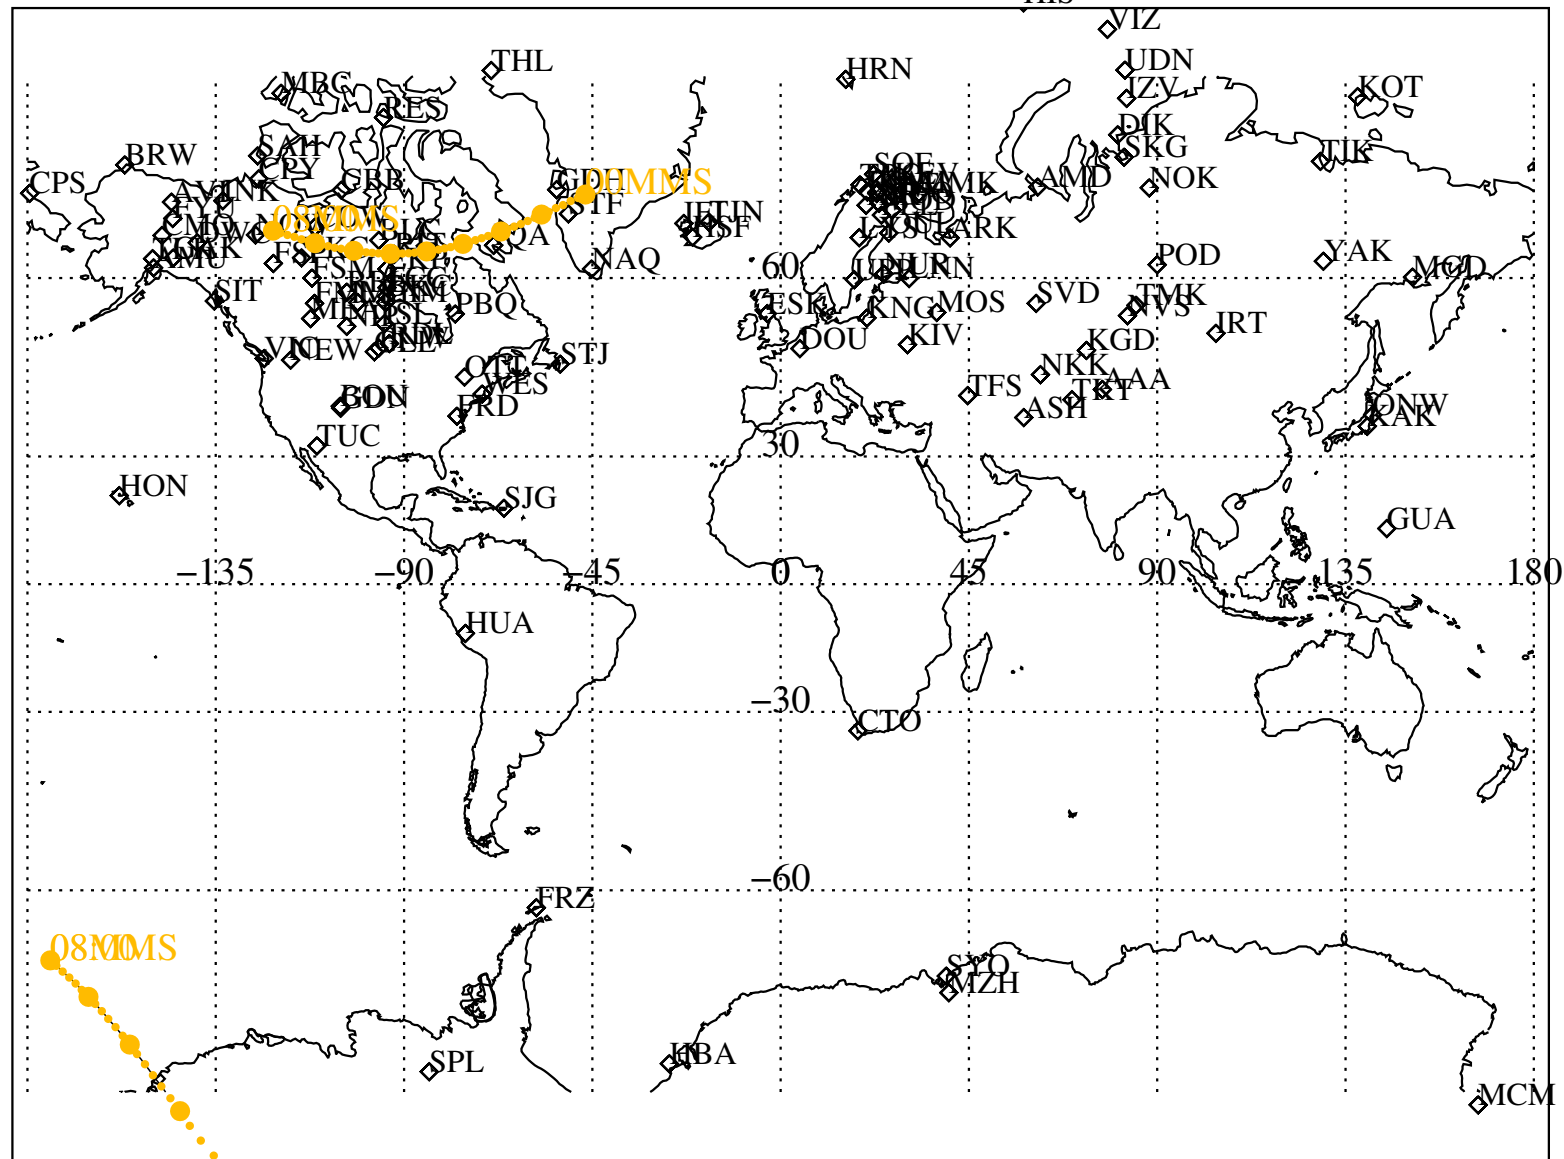

ALE  
**HELIO S/C ORBITS 2024 276 (10/02) 00:00 to 2024 276 (10/02) 08:00**

00MMS

RBSPA-A, RBSPB-B, CNOFS-CN, MMS1-MMS,