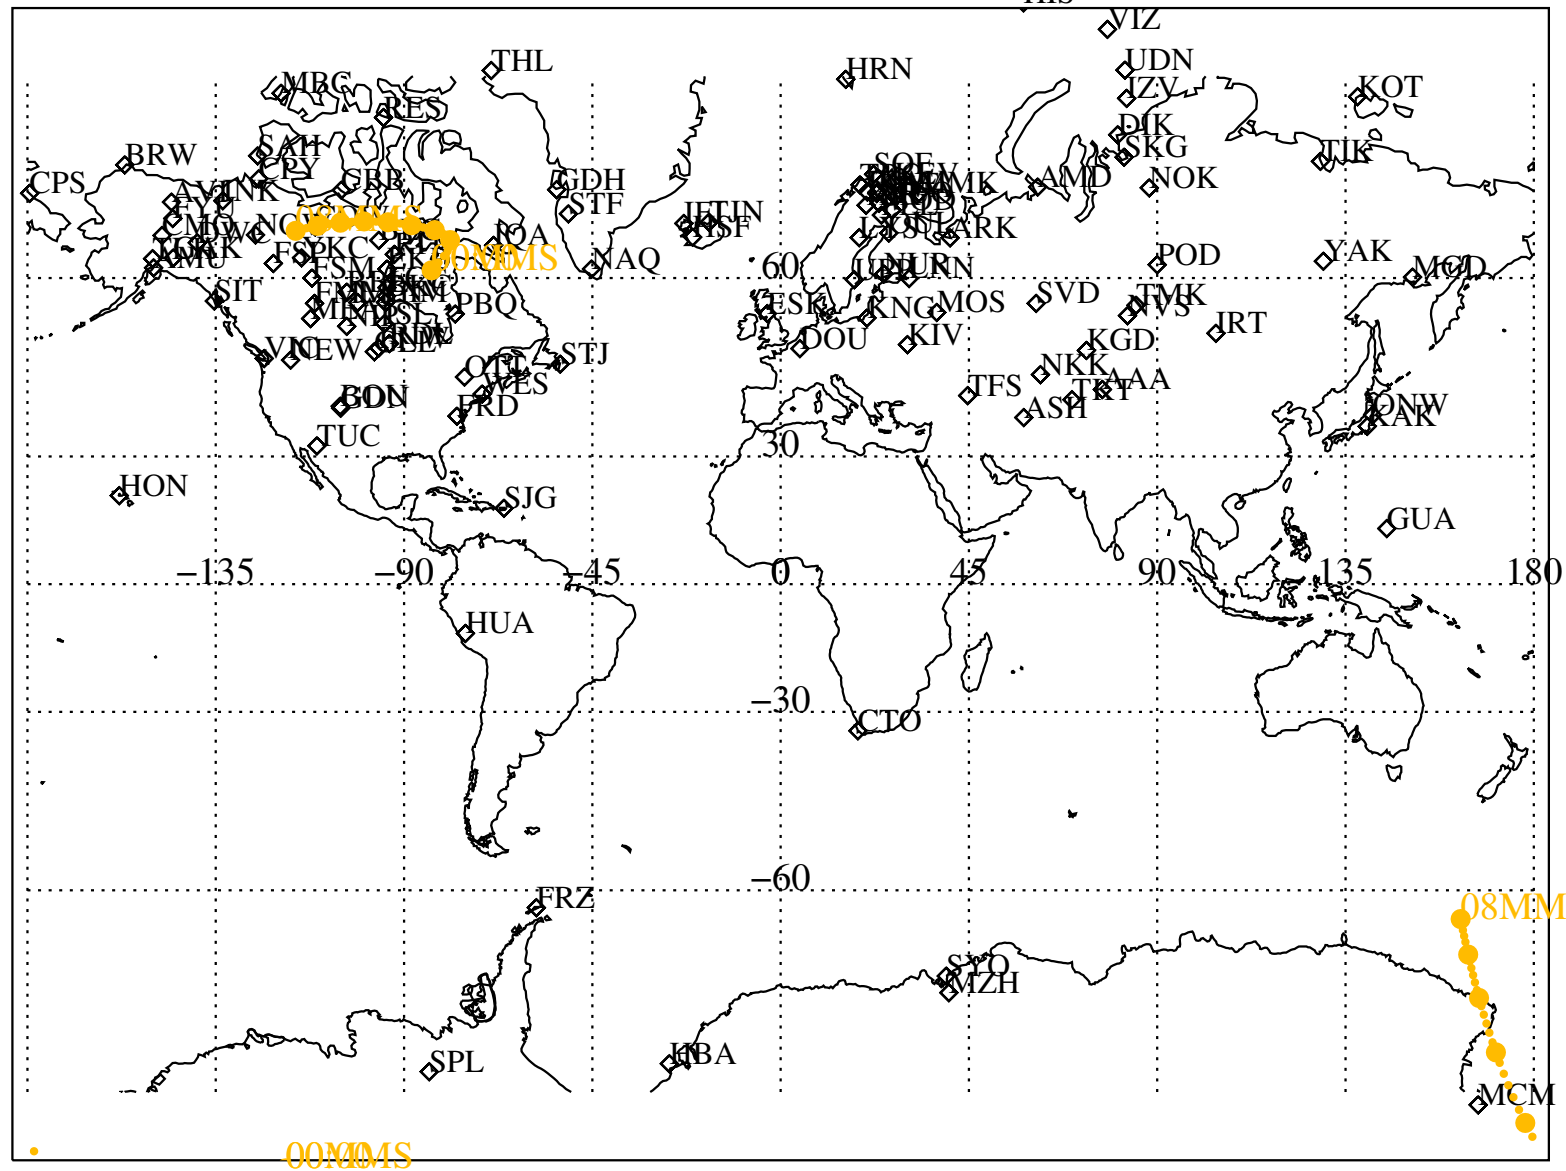

ALE  
HELIO S/C ORBITS 2024 256 (09/12) 00:00 to 2024 256 (09/12) 08:00

RBSPA-A, RBSPB-B, CNOFS-CN, MMS1-MMS,