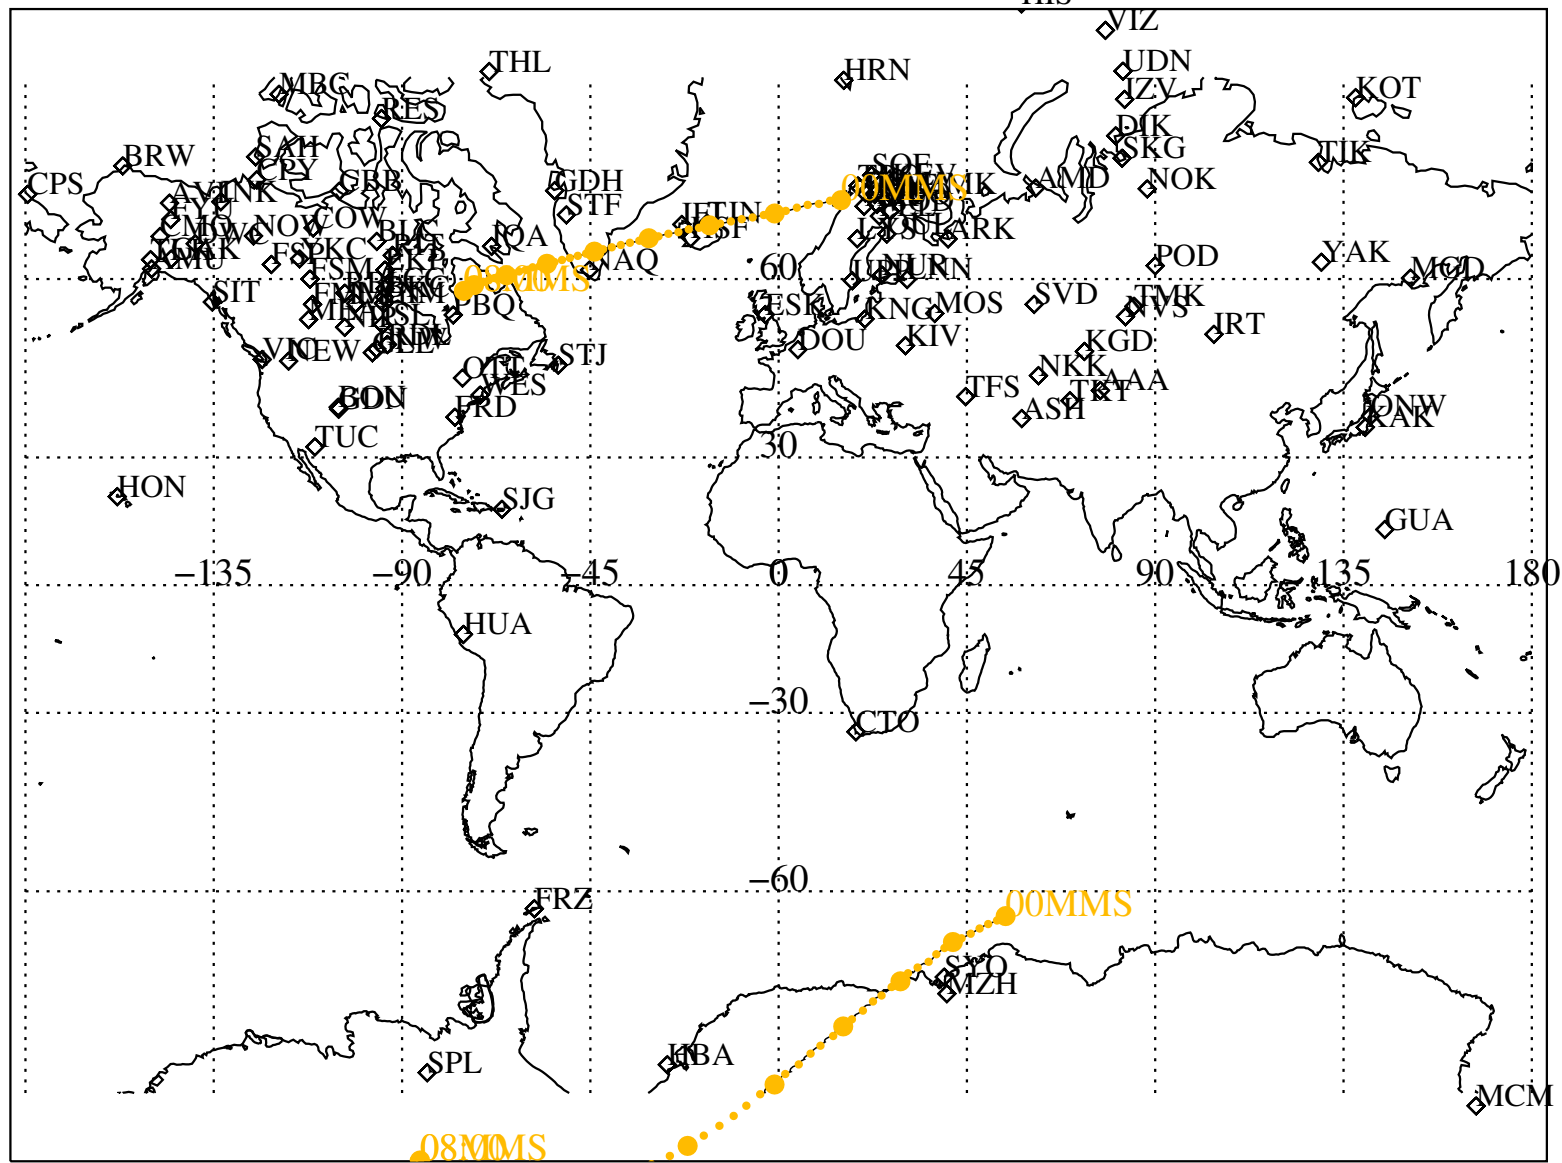

ALE  
**HELIO S/C ORBITS 2024 245 (09/01) 00:00 to 2024 245 (09/01) 08:00**

RBSPA-A, RBSPB-B, CNOFS-CN, MMS1-MMS,