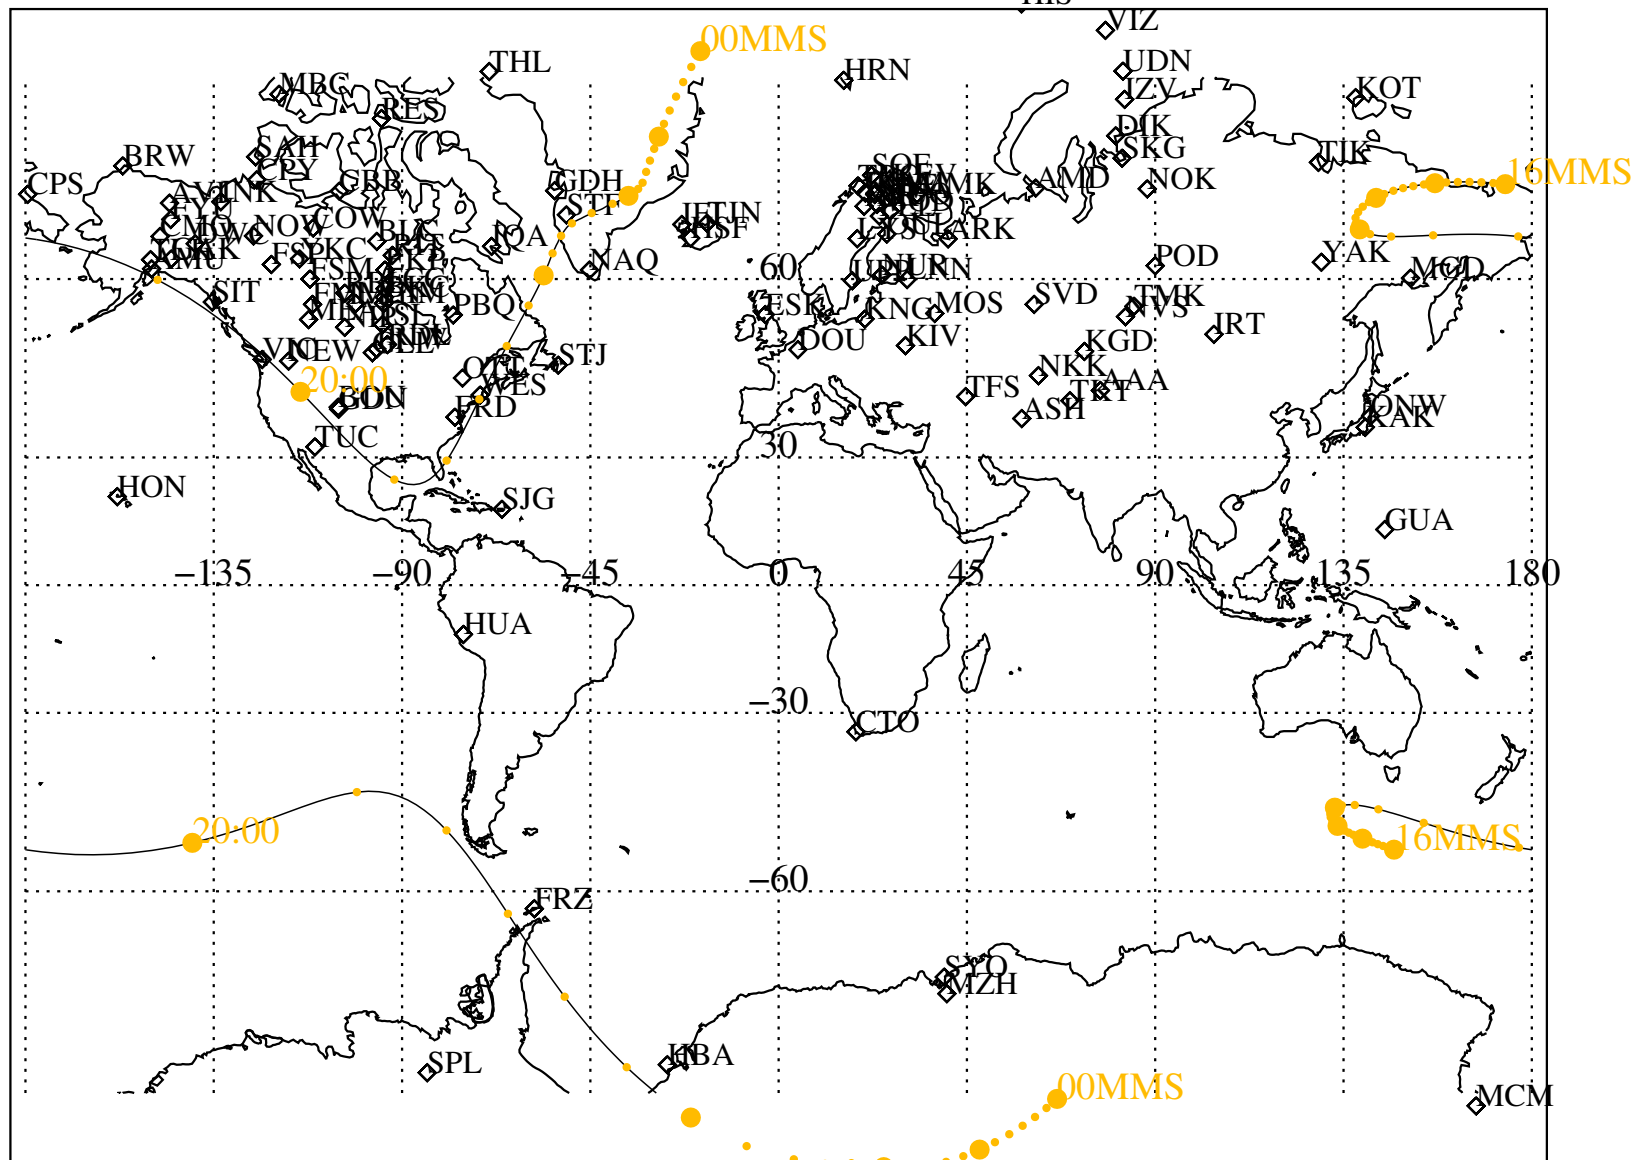

ALE  
**HELIO S/C ORBITS 2024 234 (08/21) 16:00 to 2024 235 (08/22) 00:00**

RBSPA-A, RBSPB-B, CNOFS-CN, MMS1-MMS,