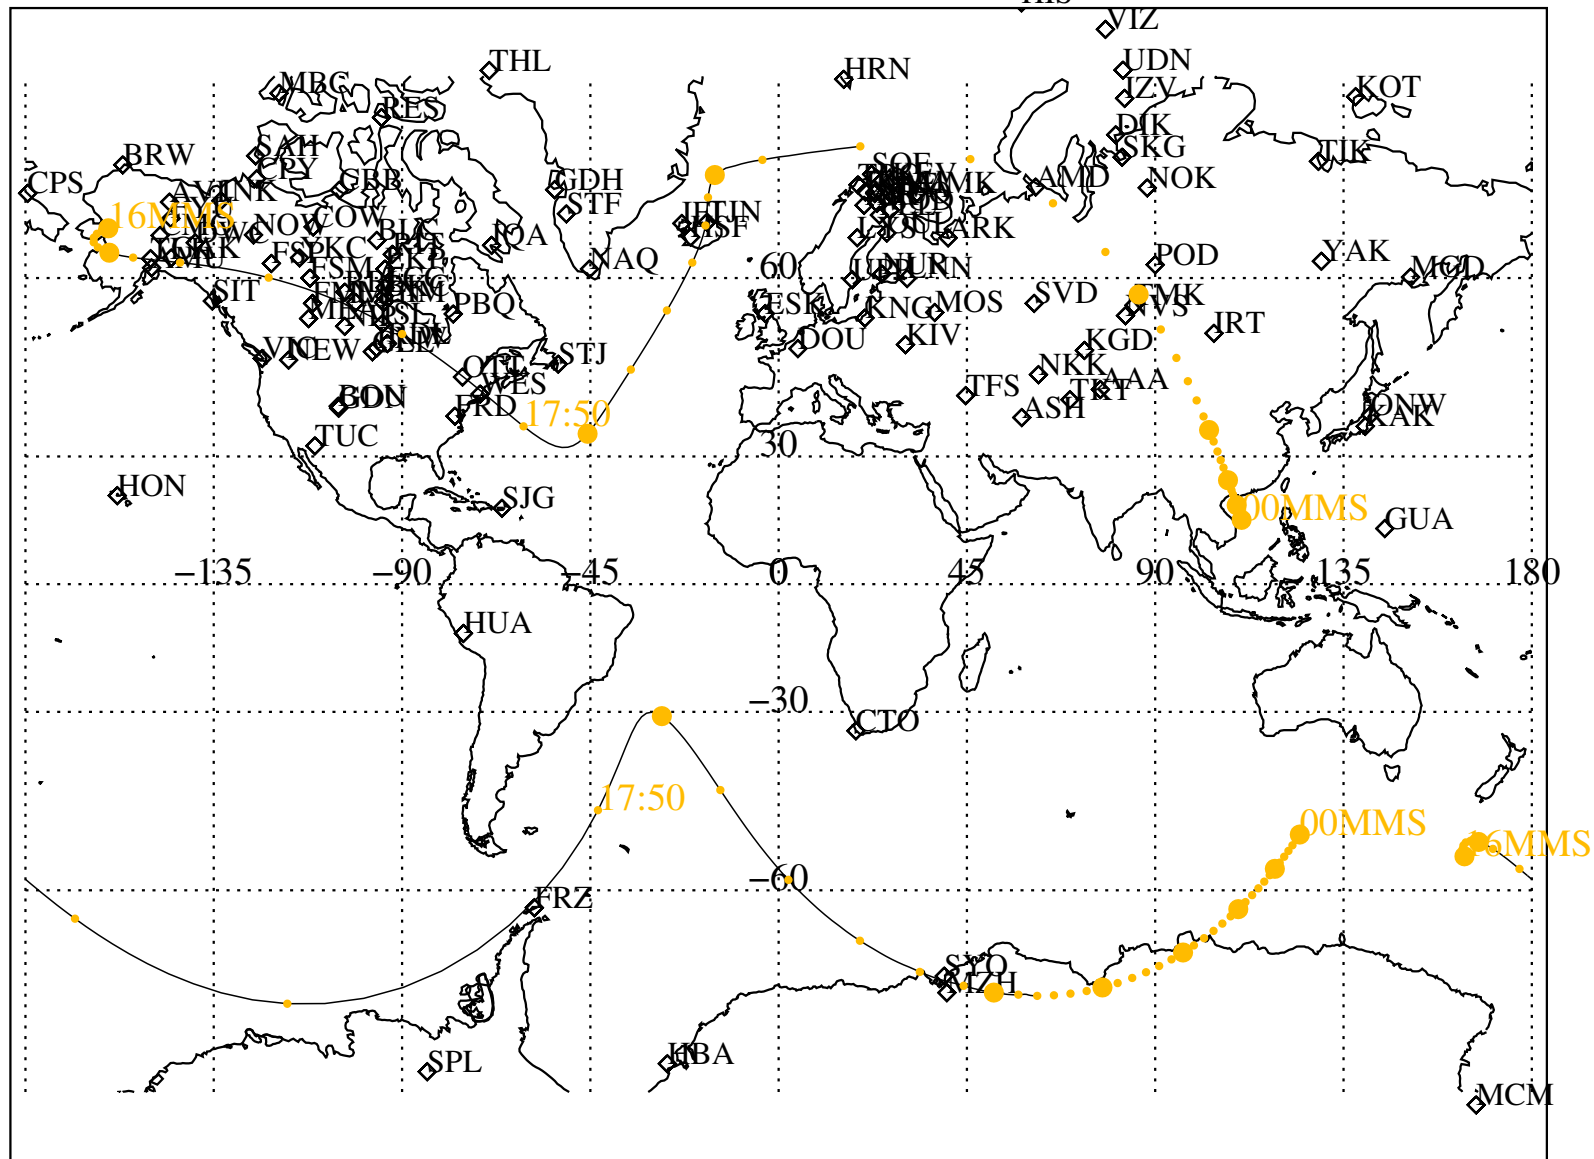

ALE  
**HELIO S/C ORBITS 2024 220 (08/07) 16:00 to 2024 221 (08/08) 00:00**

RBSPA-A, RBSPB-B, CNOFS-CN, MMS1-MMS,