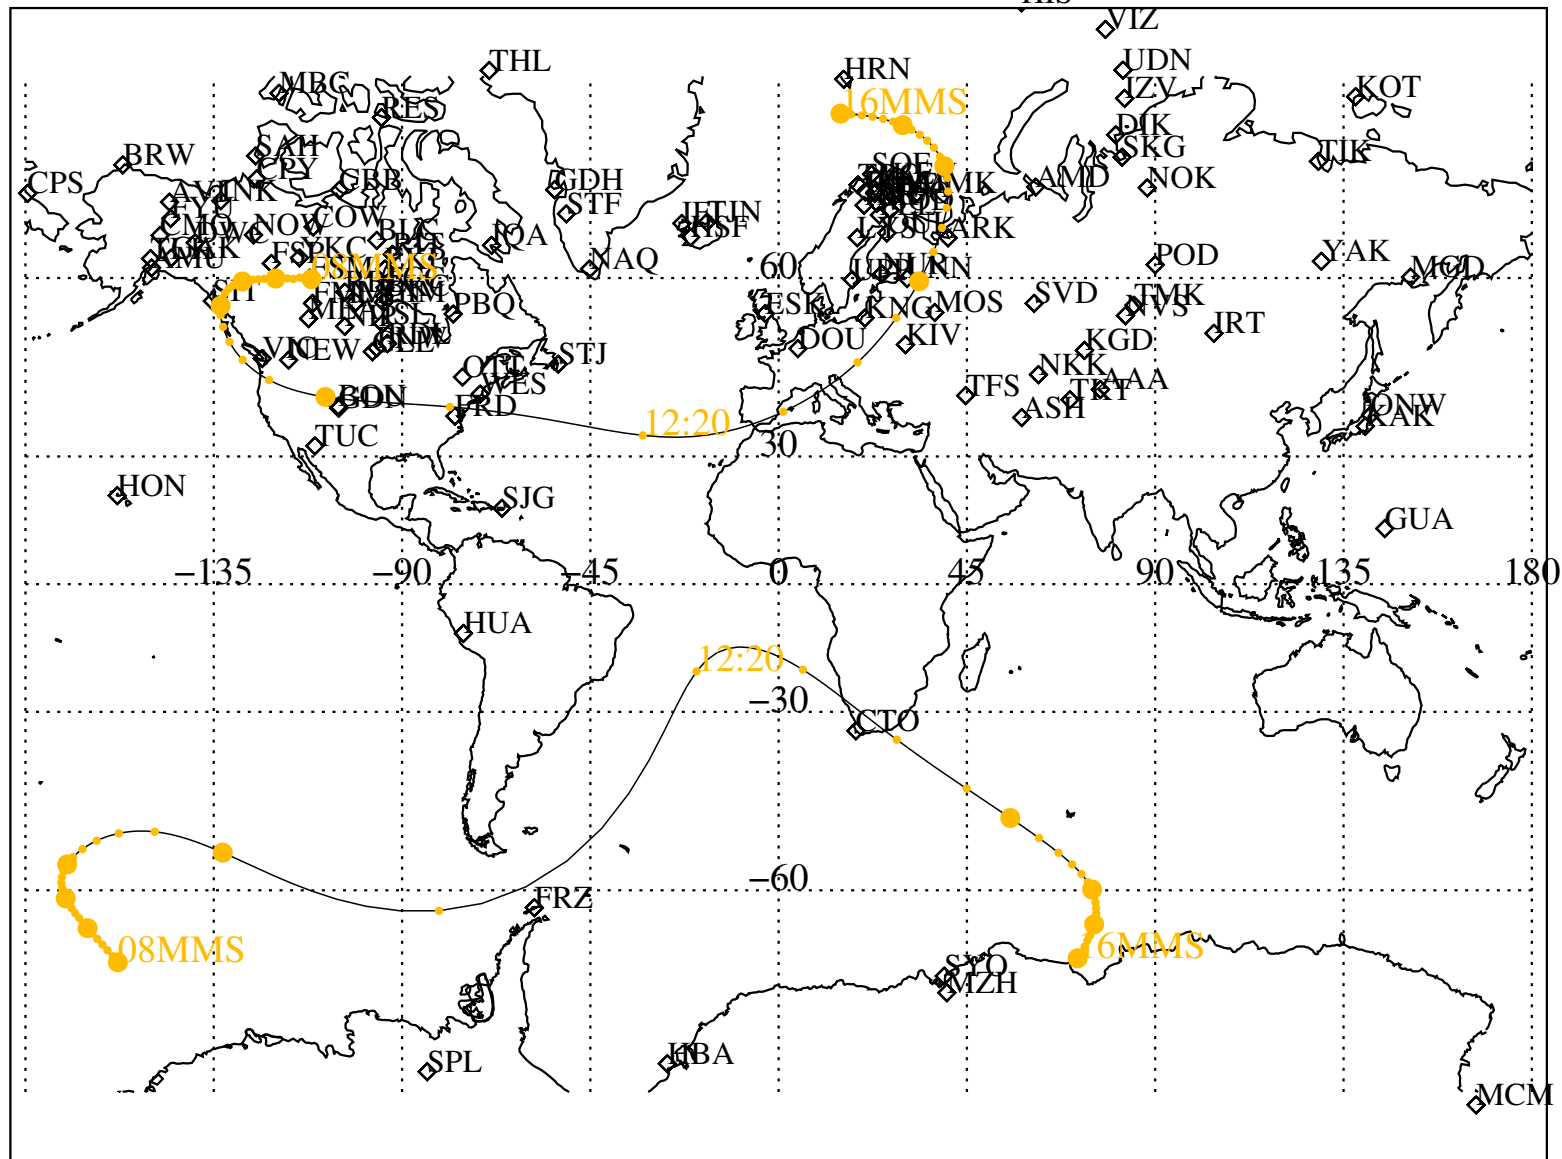

ALE  
**HELIO S/C ORBITS 2023 286 (10/13) 08:00 to 2023 286 (10/13) 16:00**

RBSPA-A, RBSPB-B, CNOFS-CN, MMS1-MMS,