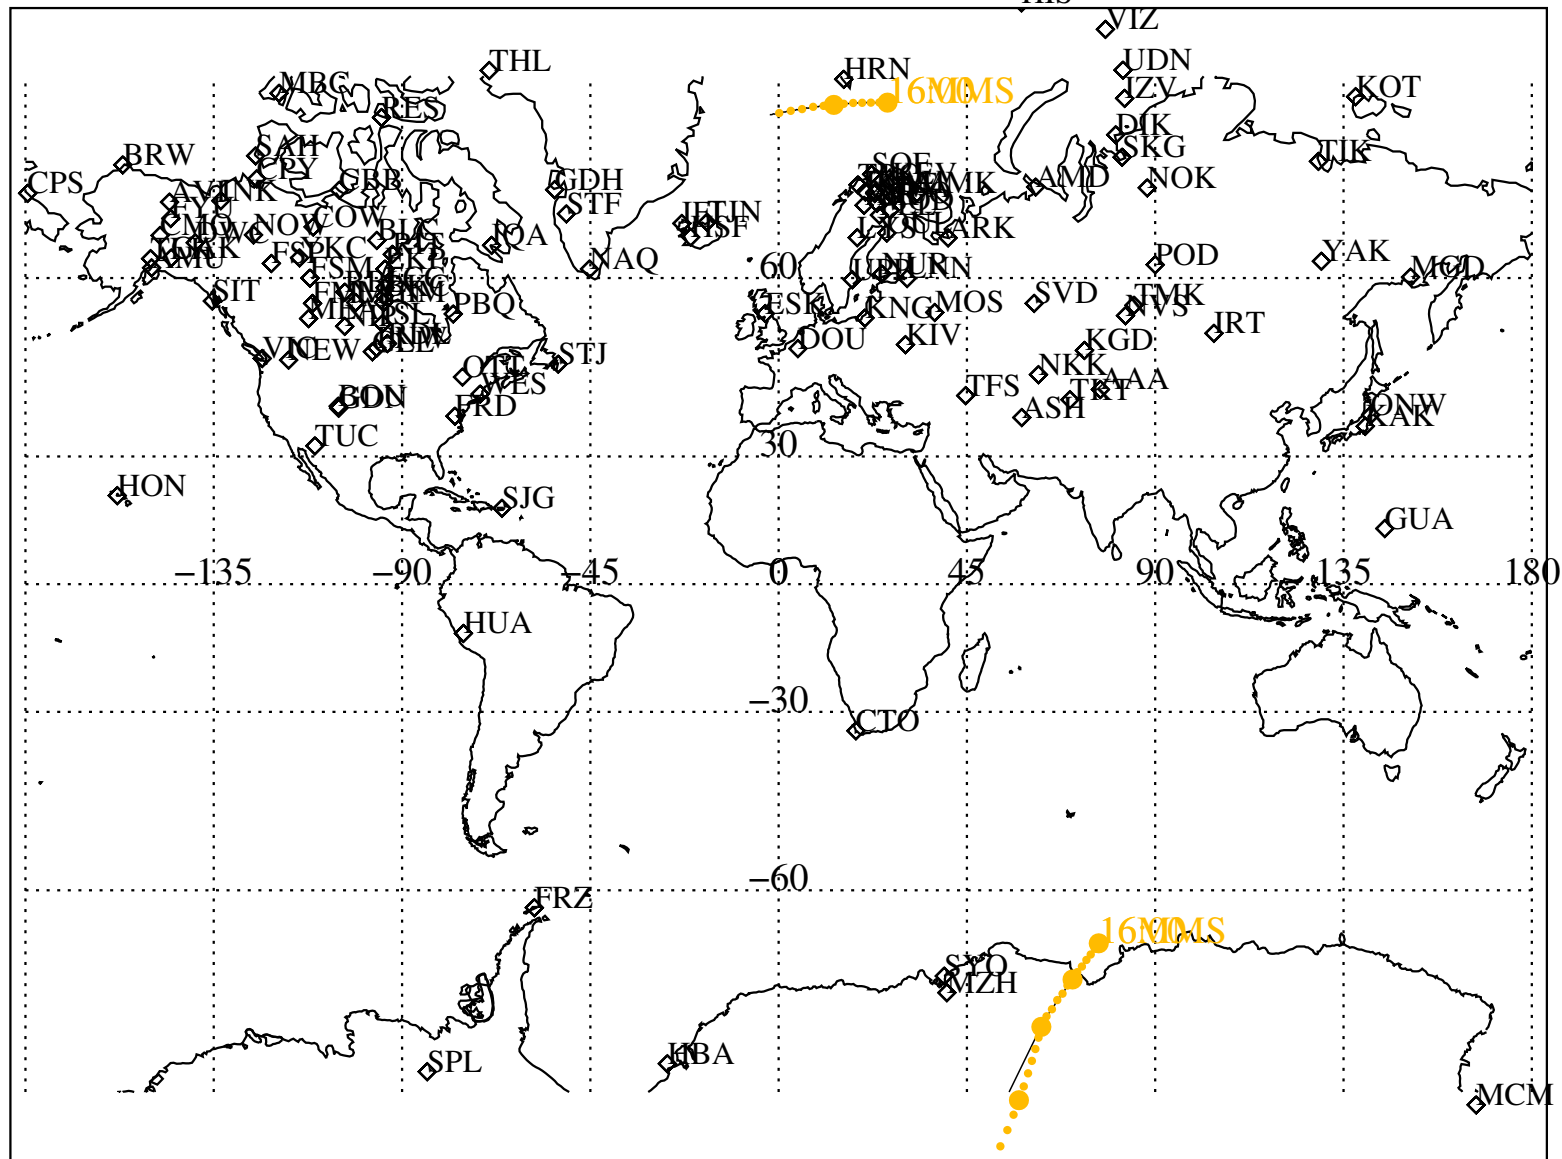

ALE  
**HELIO S/C ORBITS 2023 279 (10/06) 16:00 to 2023 280 (10/07) 00:00**

**00MMS**

RBSPA-A, RBSPB-B, CNOFS-CN, MMS1-MMS,