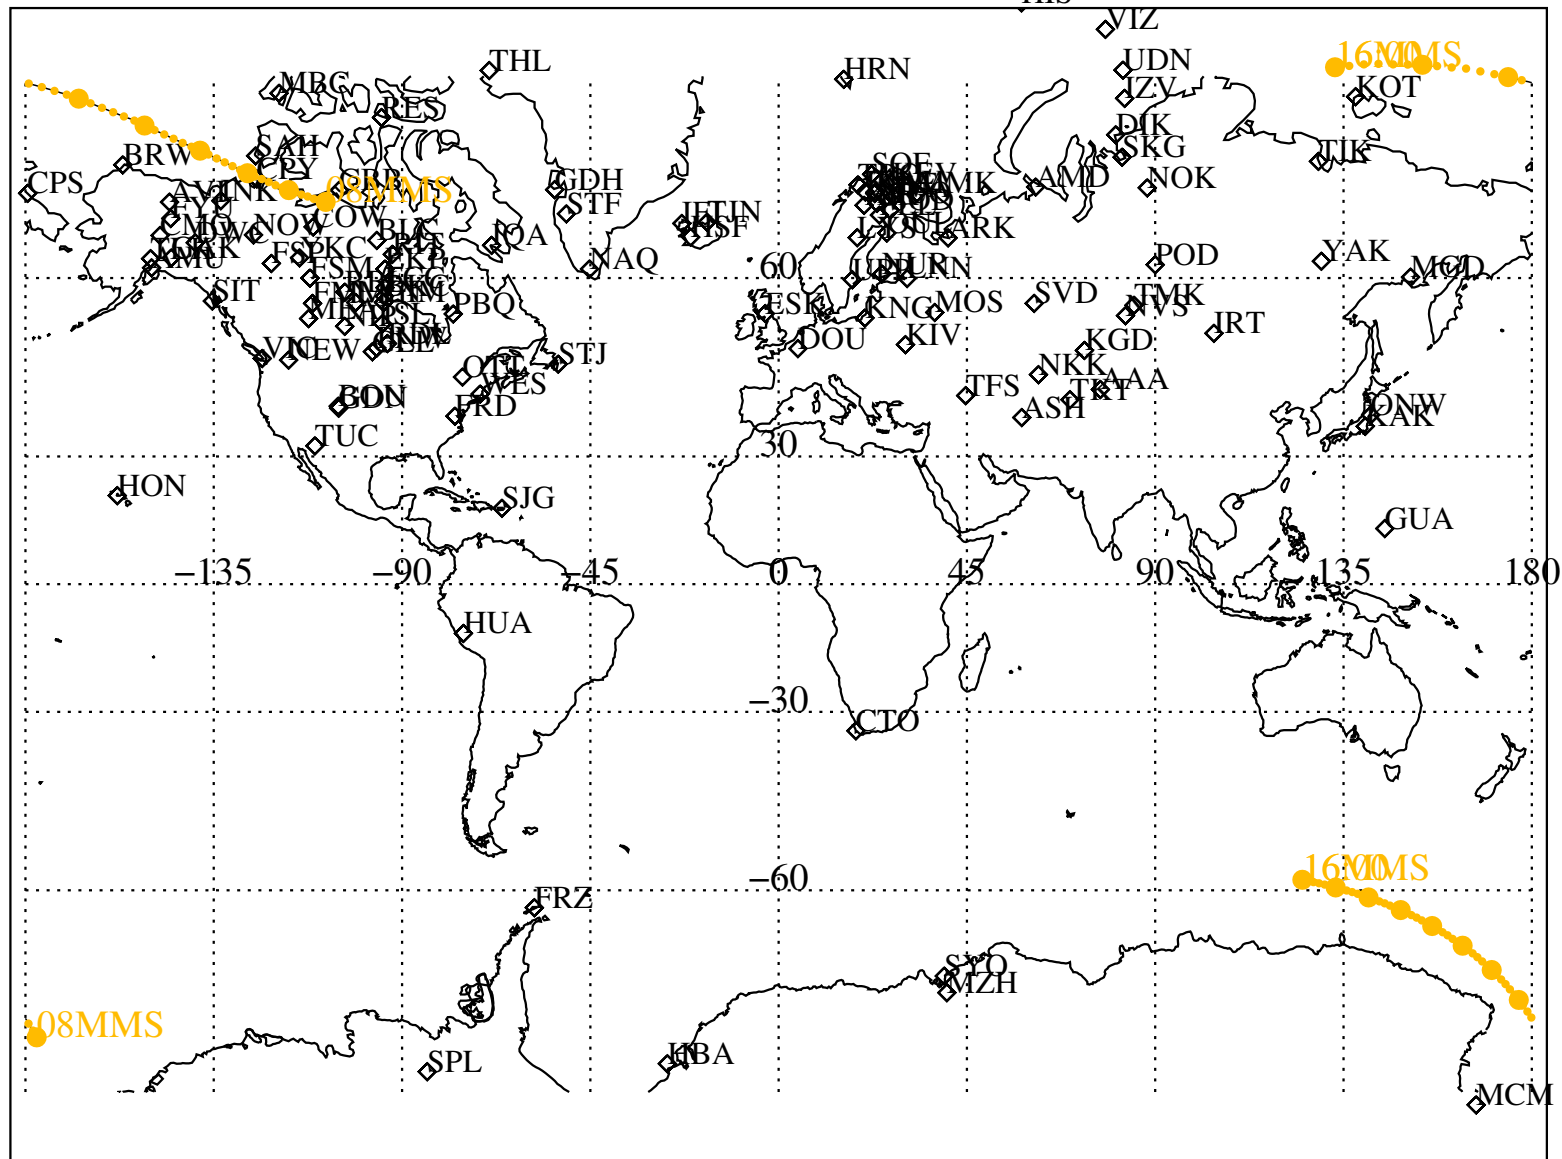

ALE  
**HELIO S/C ORBITS 2023 268 (09/25) 08:00 to 2023 268 (09/25) 16:00**

RBSPA-A, RBSPB-B, CNOFS-CN, MMS1-MMS,