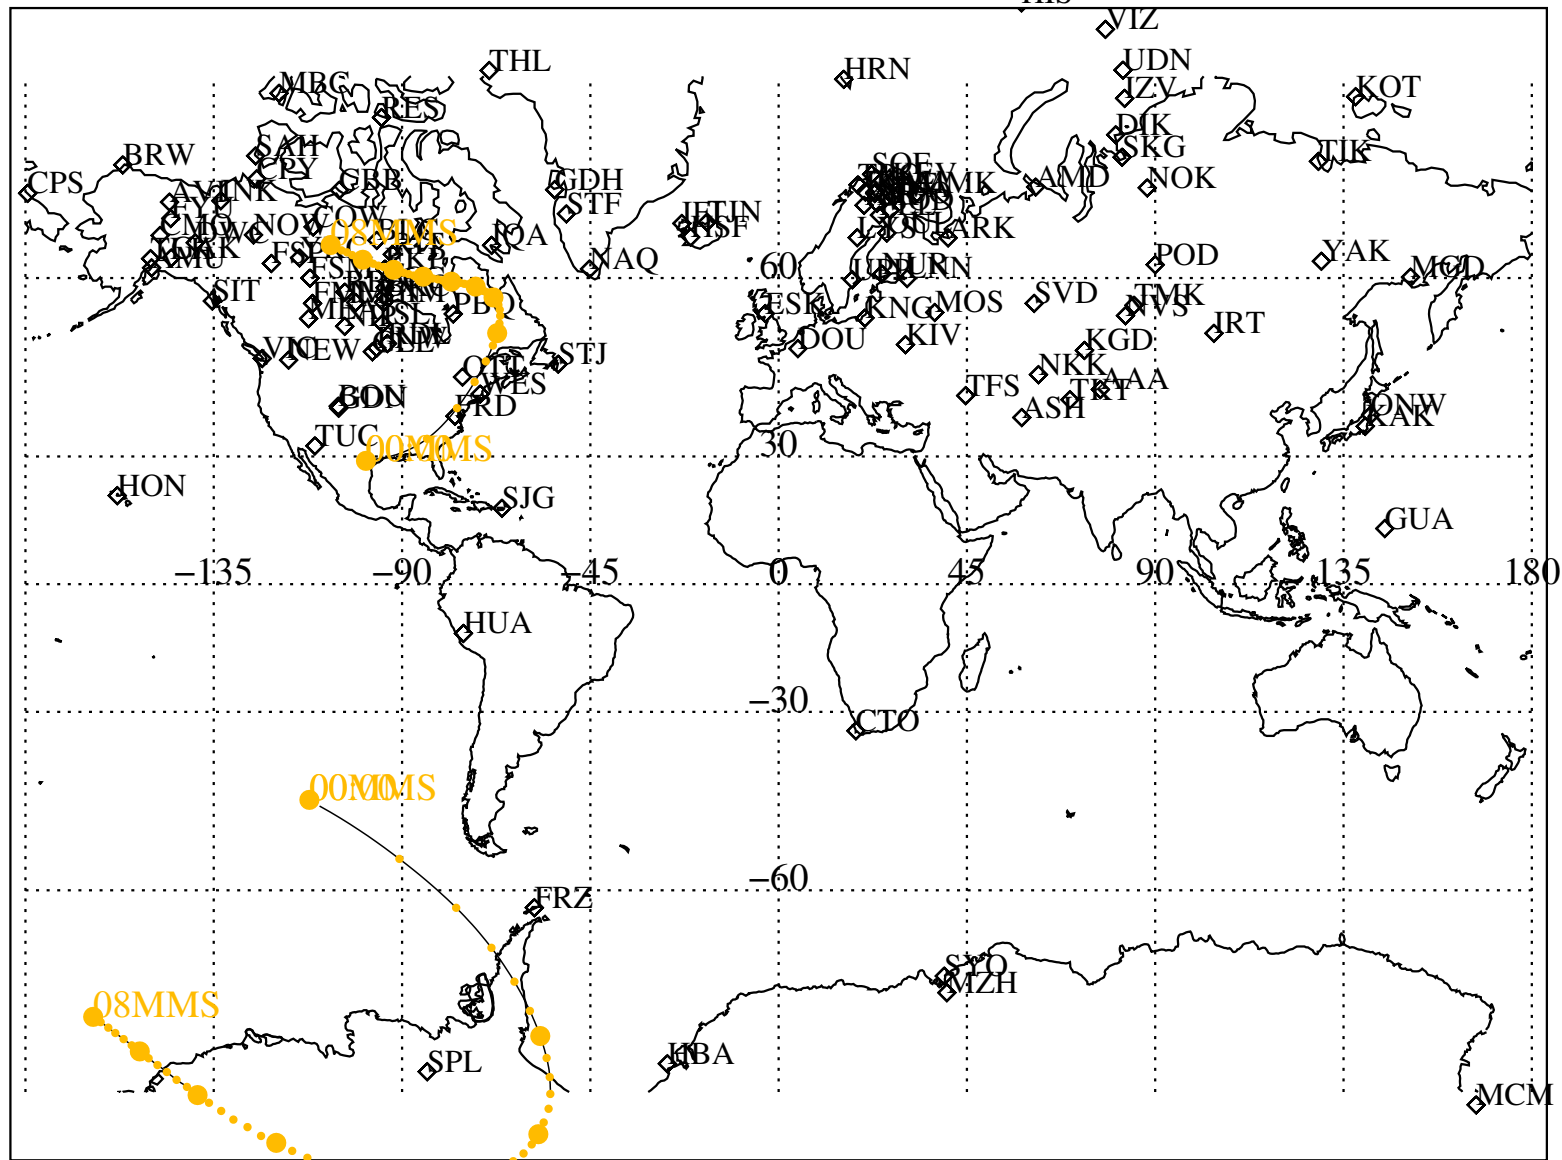

ALE  
**HELIO S/C ORBITS 2023 220 (08/08) 00:00 to 2023 220 (08/08) 08:00**

RBSPA-A, RBSPB-B, CNOFS-CN, MMS1-MMS,