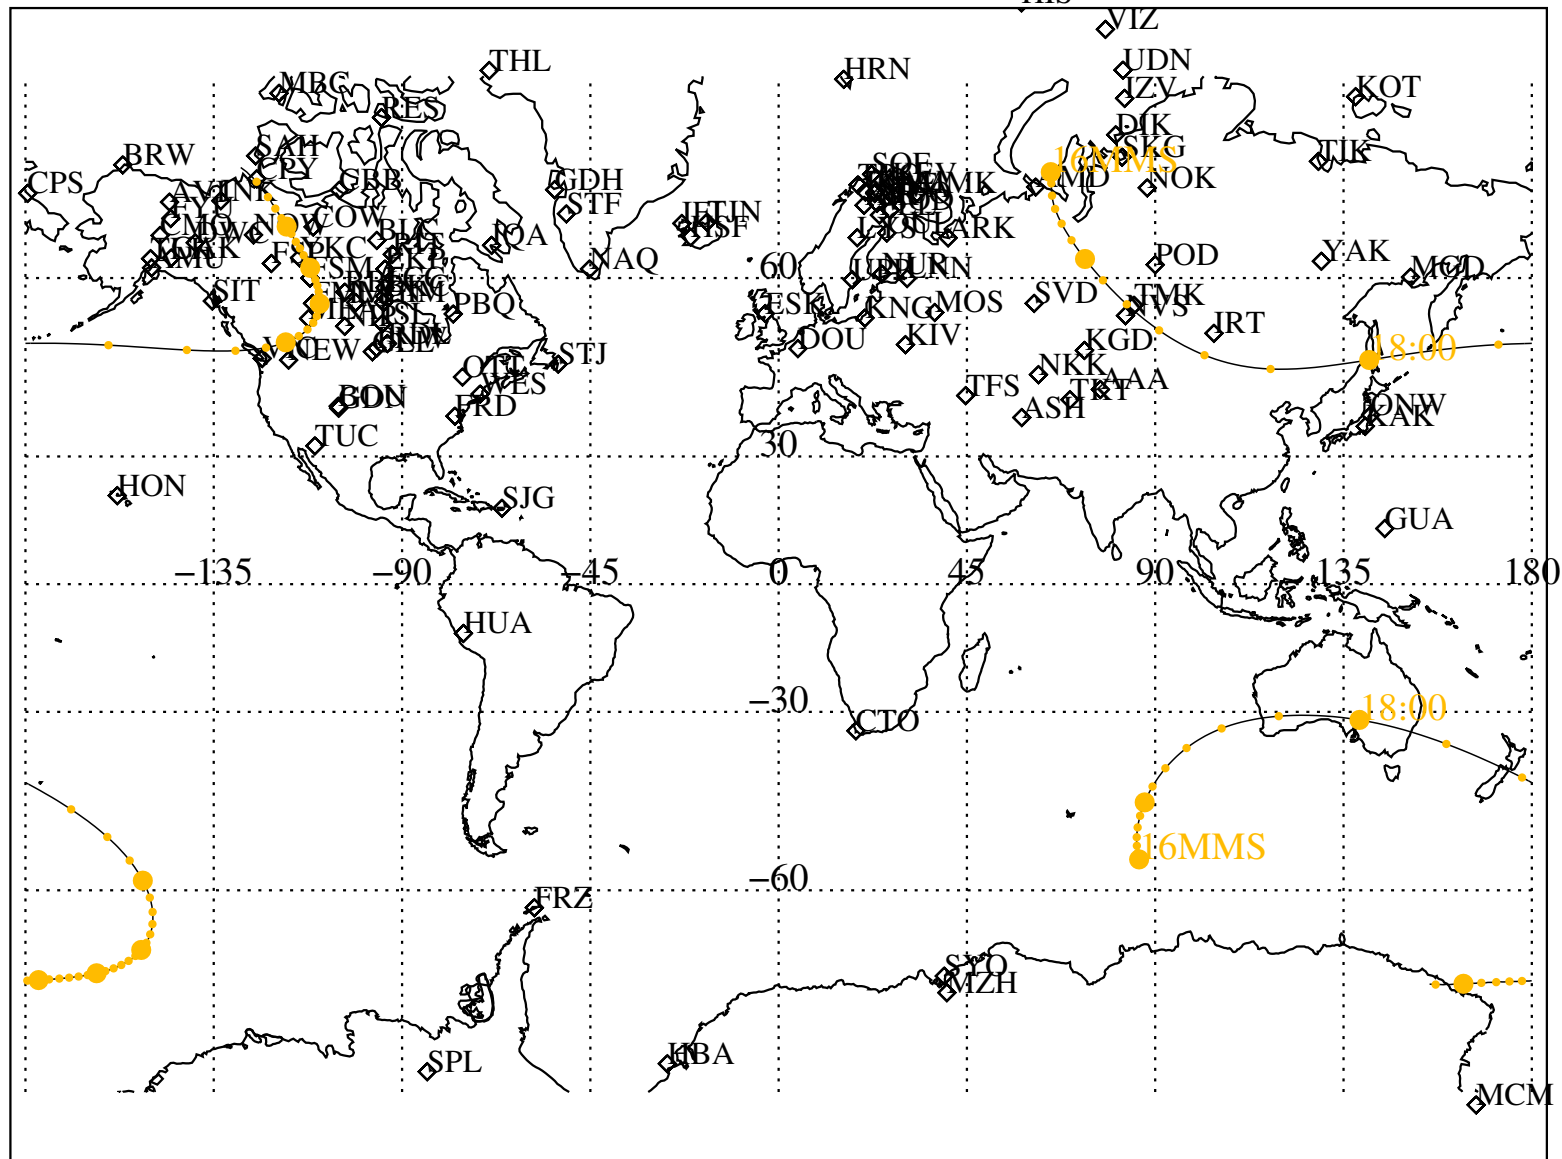

ALE
 HELIO S/C ORBITS 2022 360 (12/26) 16:00 to 2022 361 (12/27) 00:00

RBSPA-A, RBSPB-B, CNOFS-CN, MMS1-MMS,