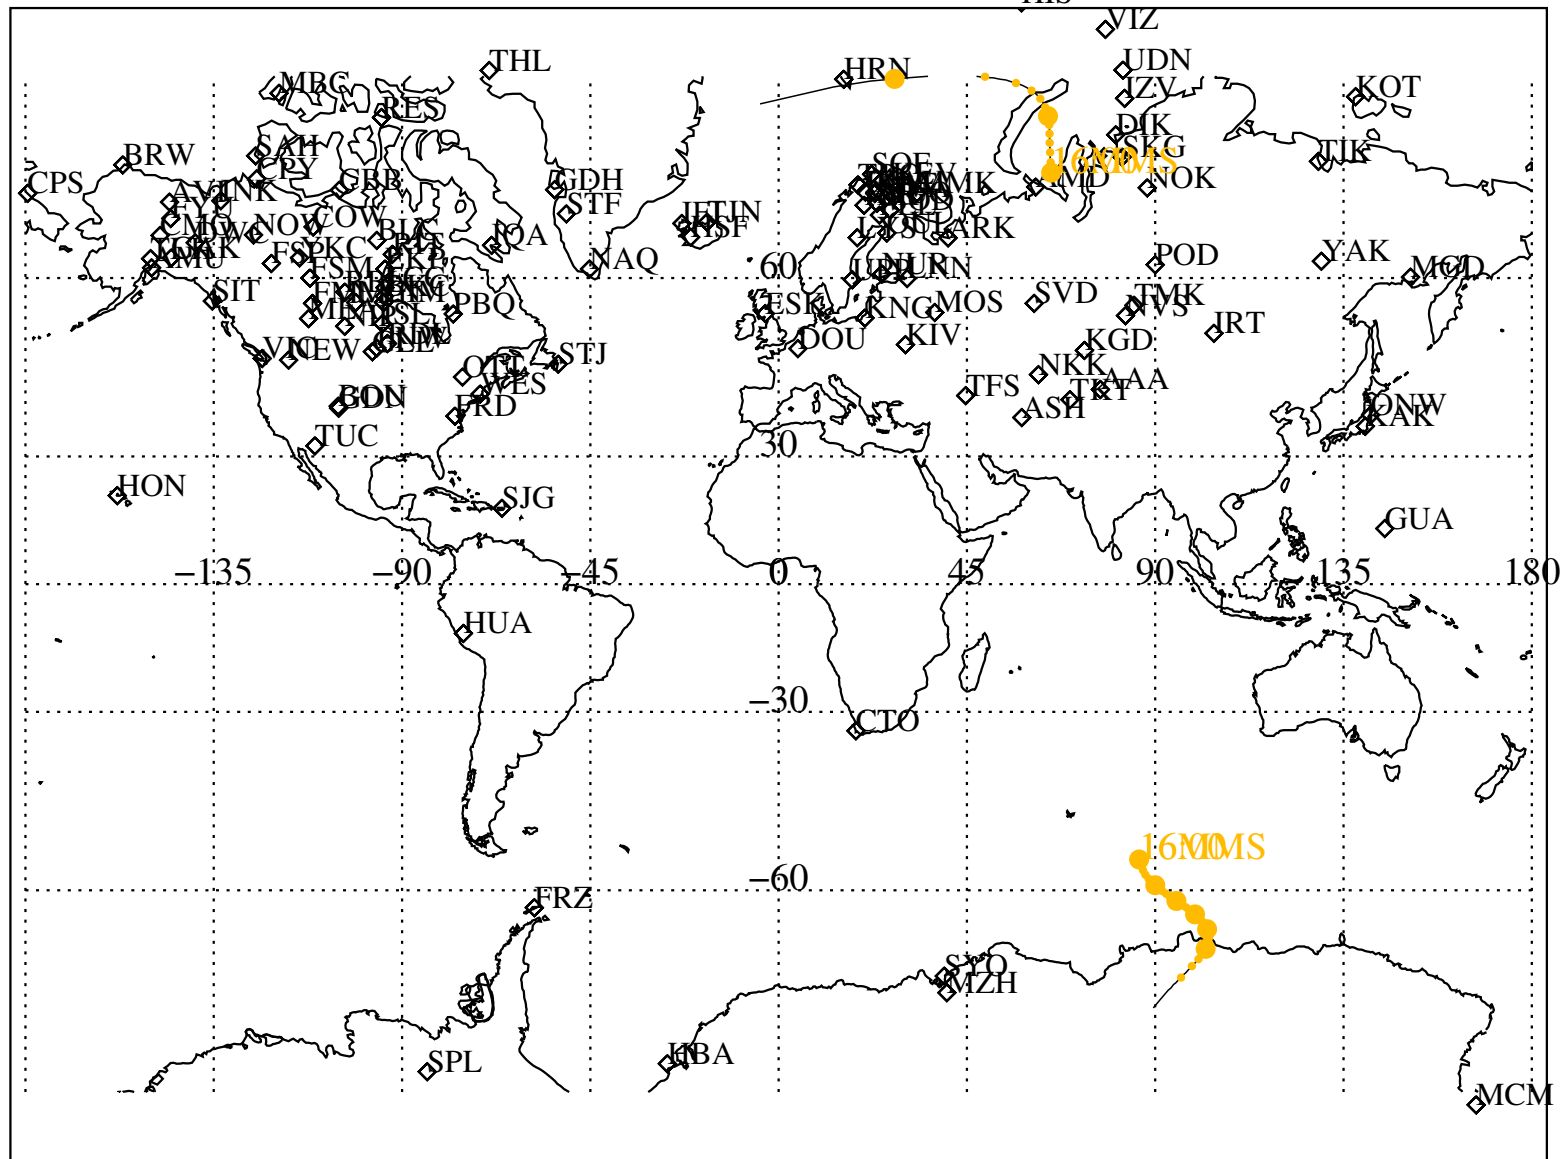

ALE
HELIO S/C ORBITS 2022 360 (12/26) 08:00 to 2022 360 (12/26) 16:00

RBSPA-A, RBSPB-B, CNOFS-CN, MMS1-MMS,