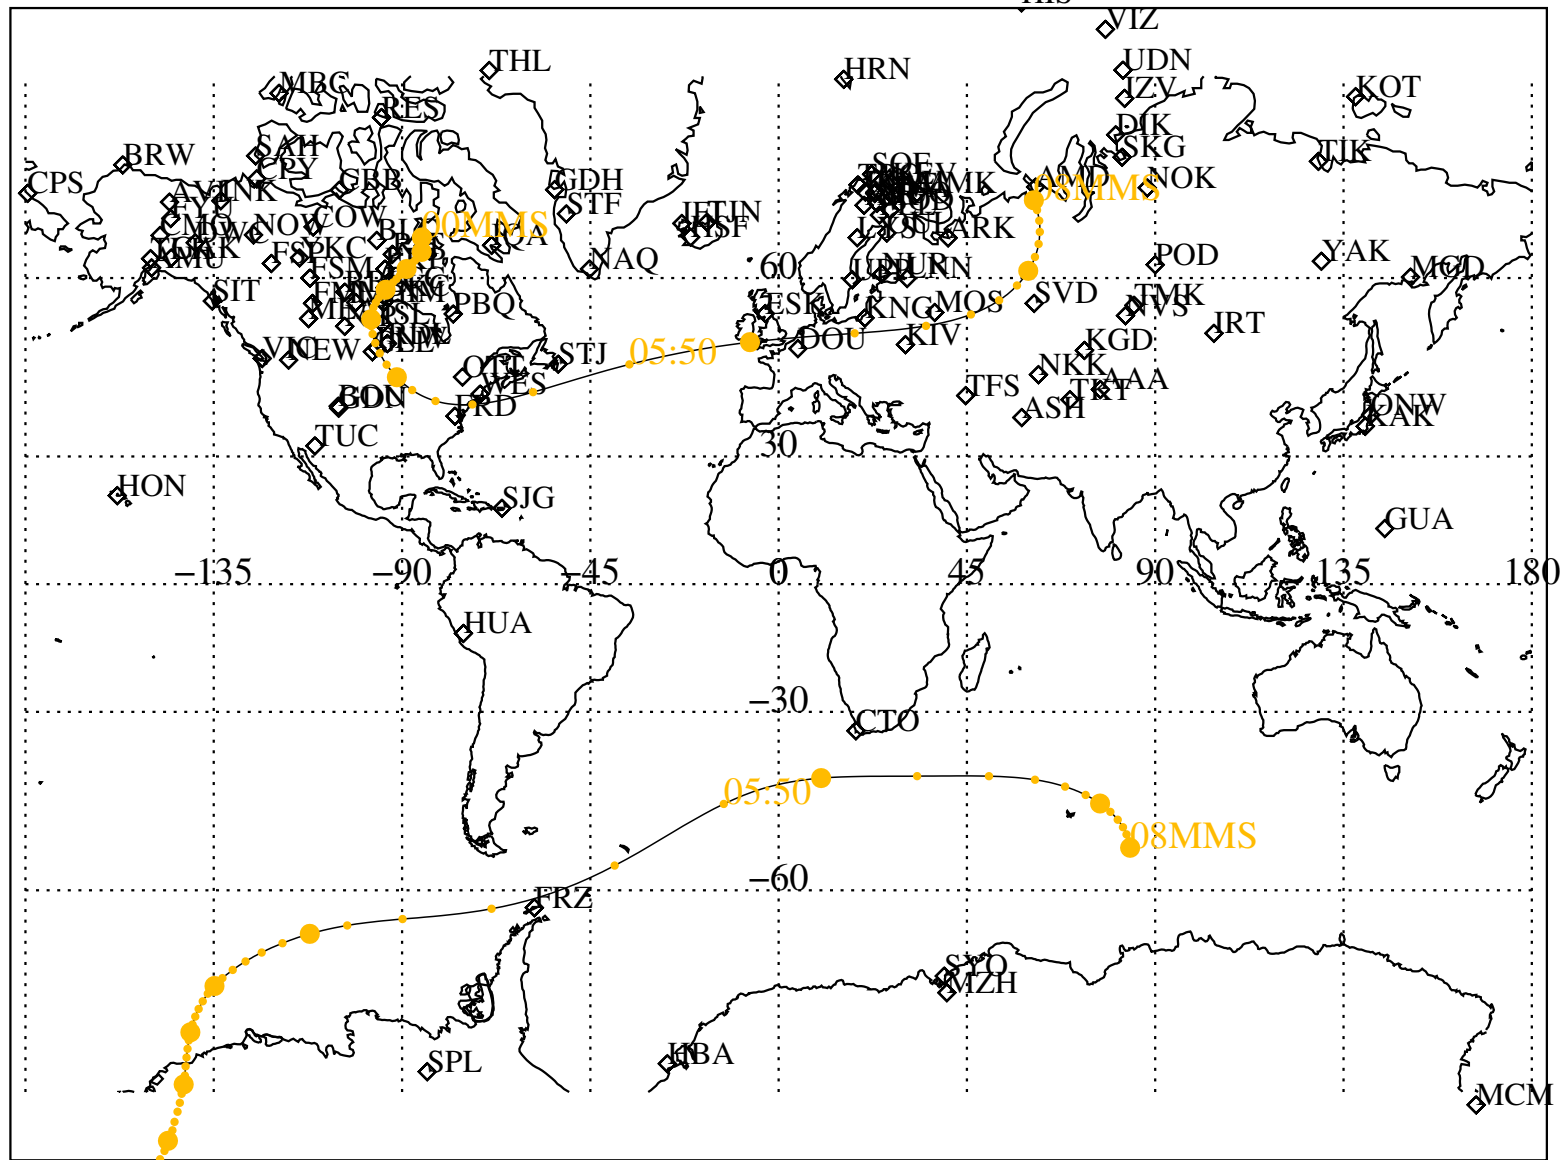

ALE
 HELIO S/C ORBITS 2022 357 (12/23) 00:00 to 2022 357 (12/23) 08:00

00MMS

RBSPA-A, RBSPB-B, CNOFS-CN, MMS1-MMS,