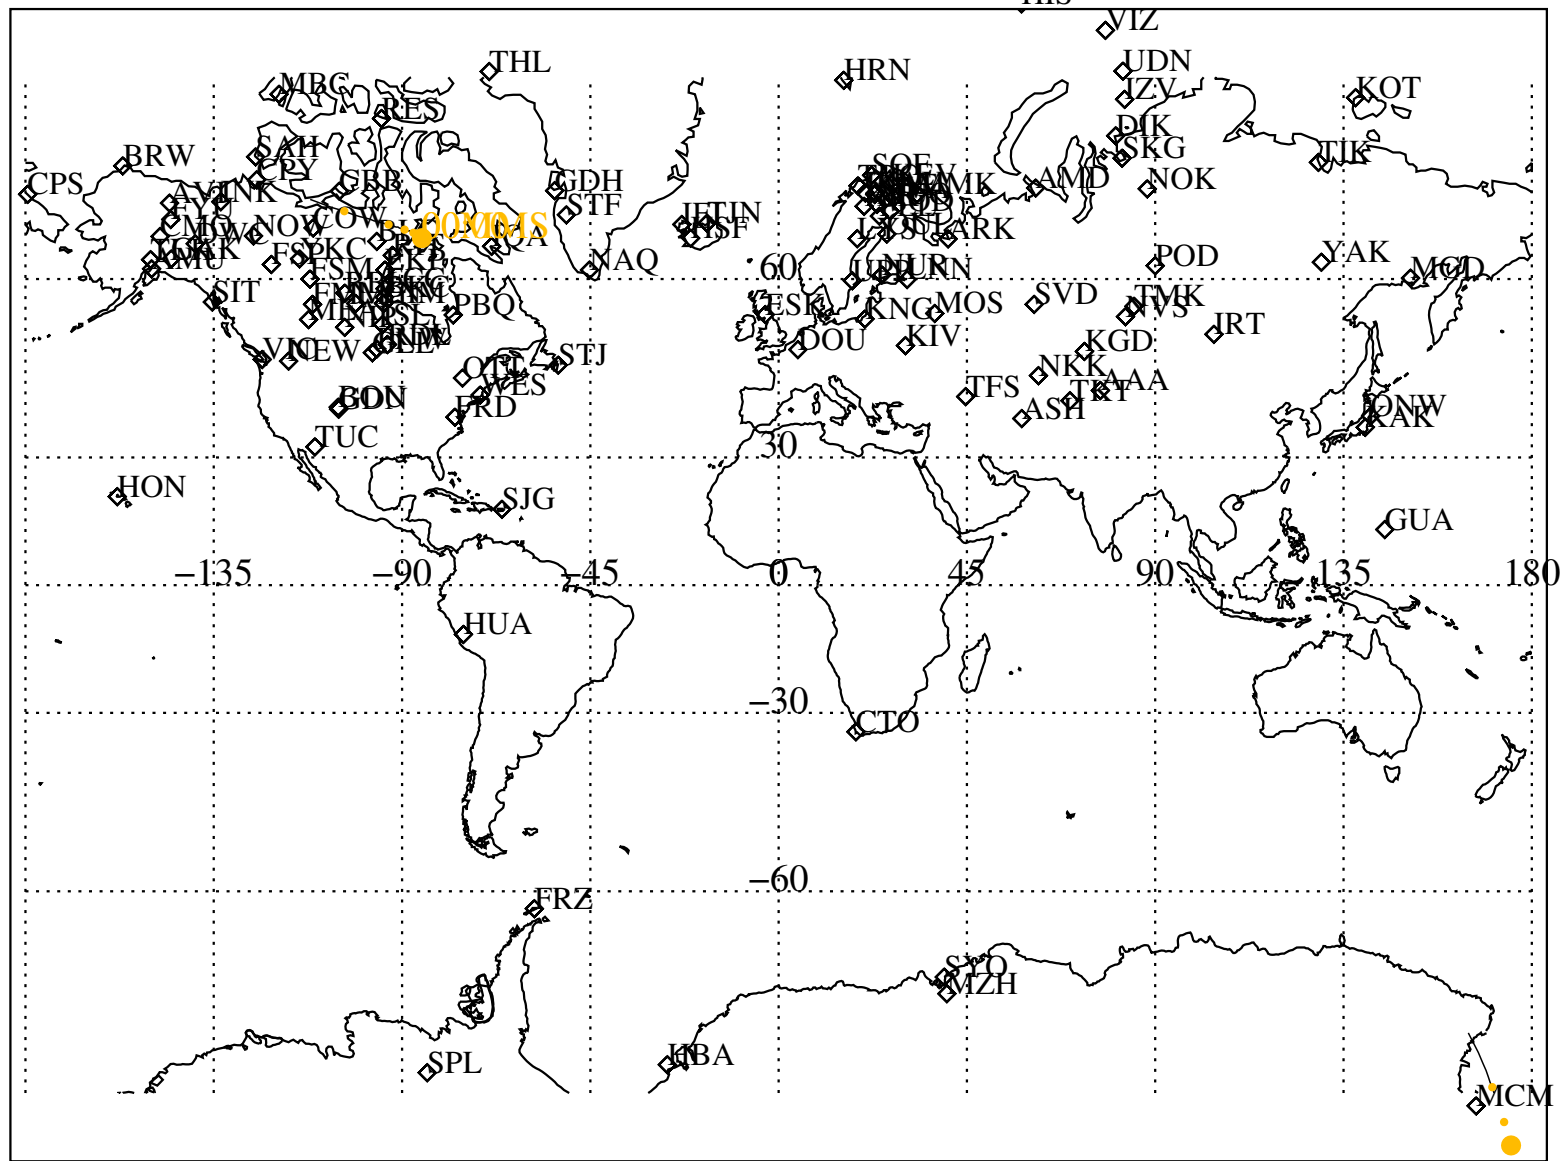

ALE
HELIO S/C ORBITS 2022 356 (12/22) 16:00 to 2022 357 (12/23) 00:00

OOMMS

RBSPA-A, RBSPB-B, CNOFS-CN, MMS1-MMS,