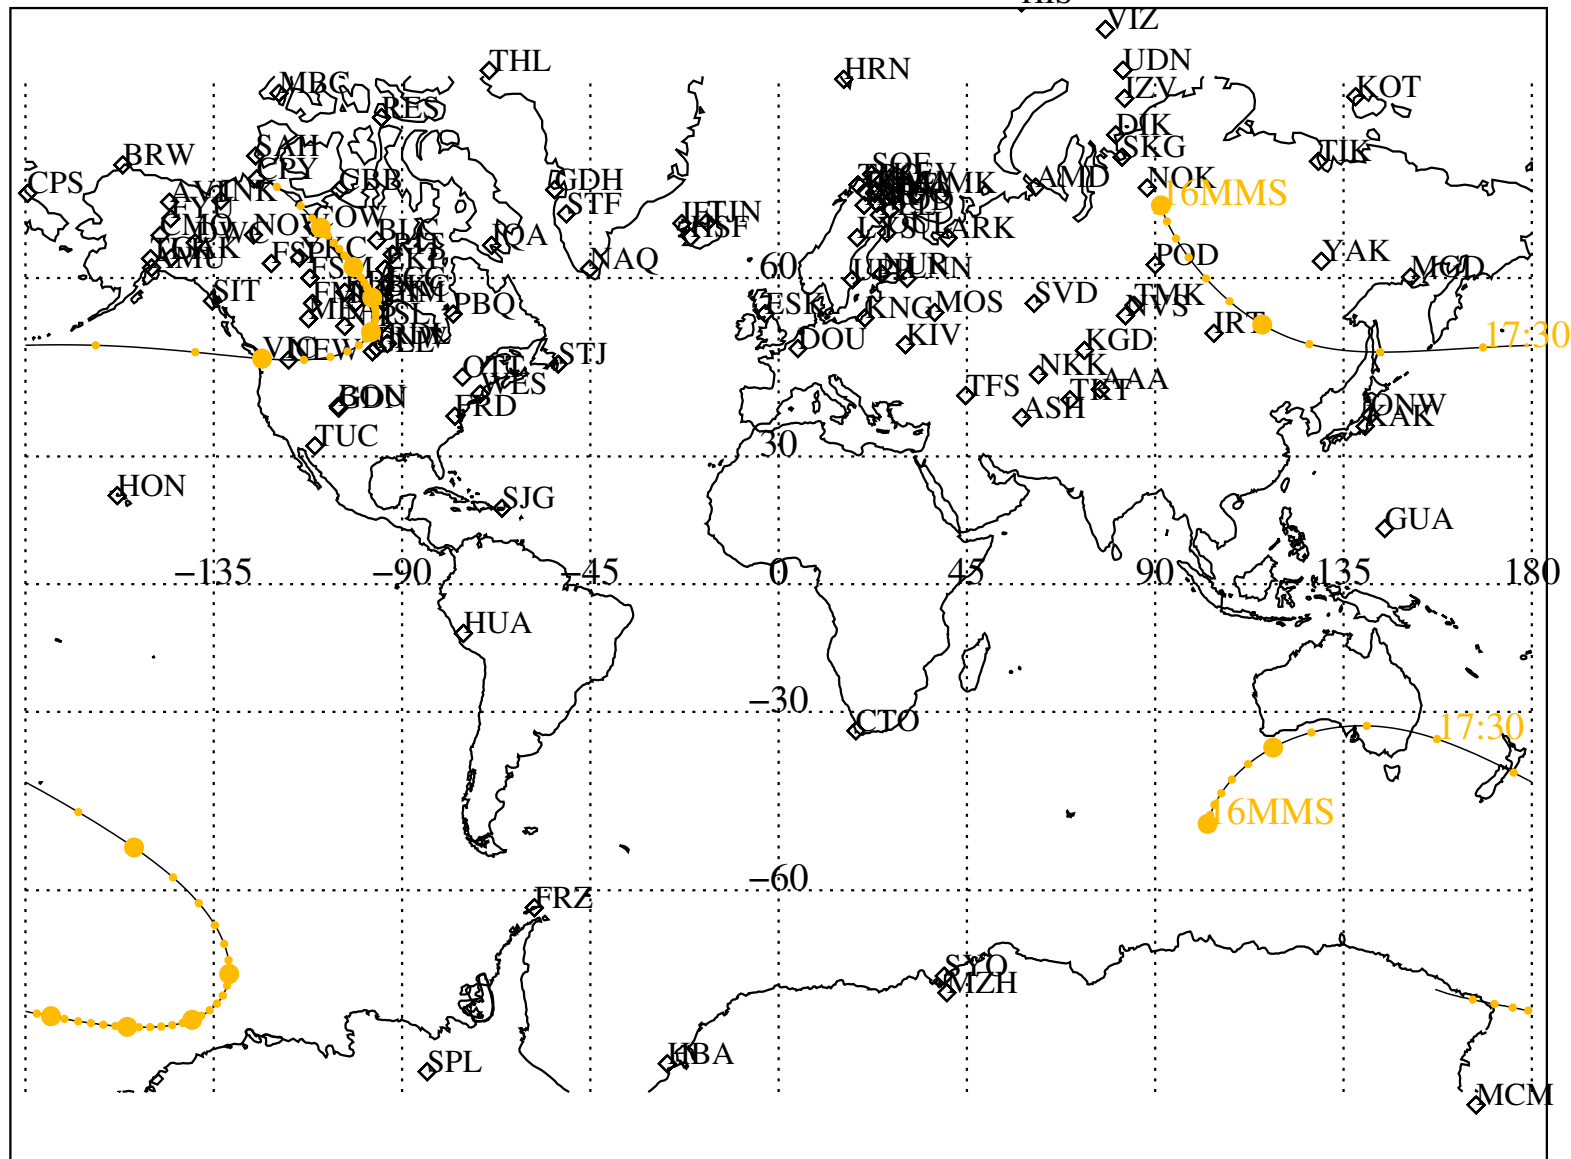

ALE
 HELIO S/C ORBITS 2022 346 (12/12) 16:00 to 2022 347 (12/13) 00:00

RBSPA-A, RBSPB-B, CNOFS-CN, MMS1-MMS,