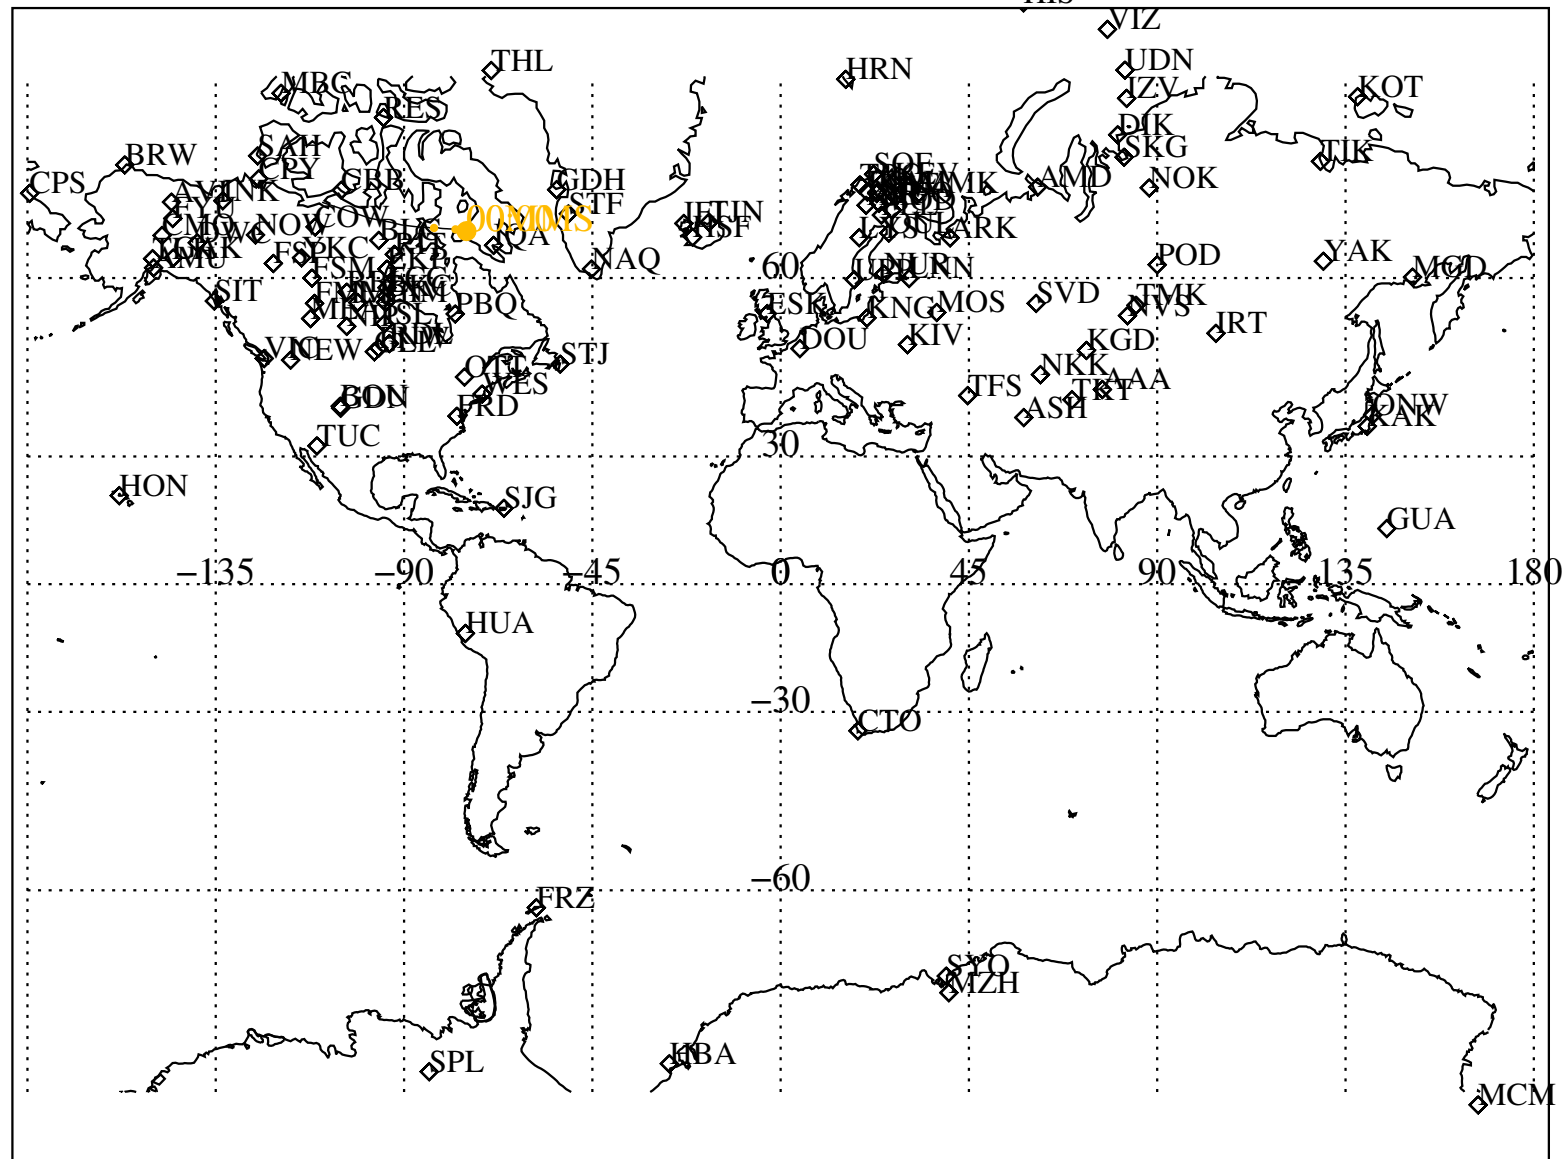

ALE
HELIO S/C ORBITS 2022 335 (12/01) 16:00 to 2022 336 (12/02) 00:00

RBSPA-A, RBSPB-B, CNOFS-CN, MMS1-MMS,

00MMMS