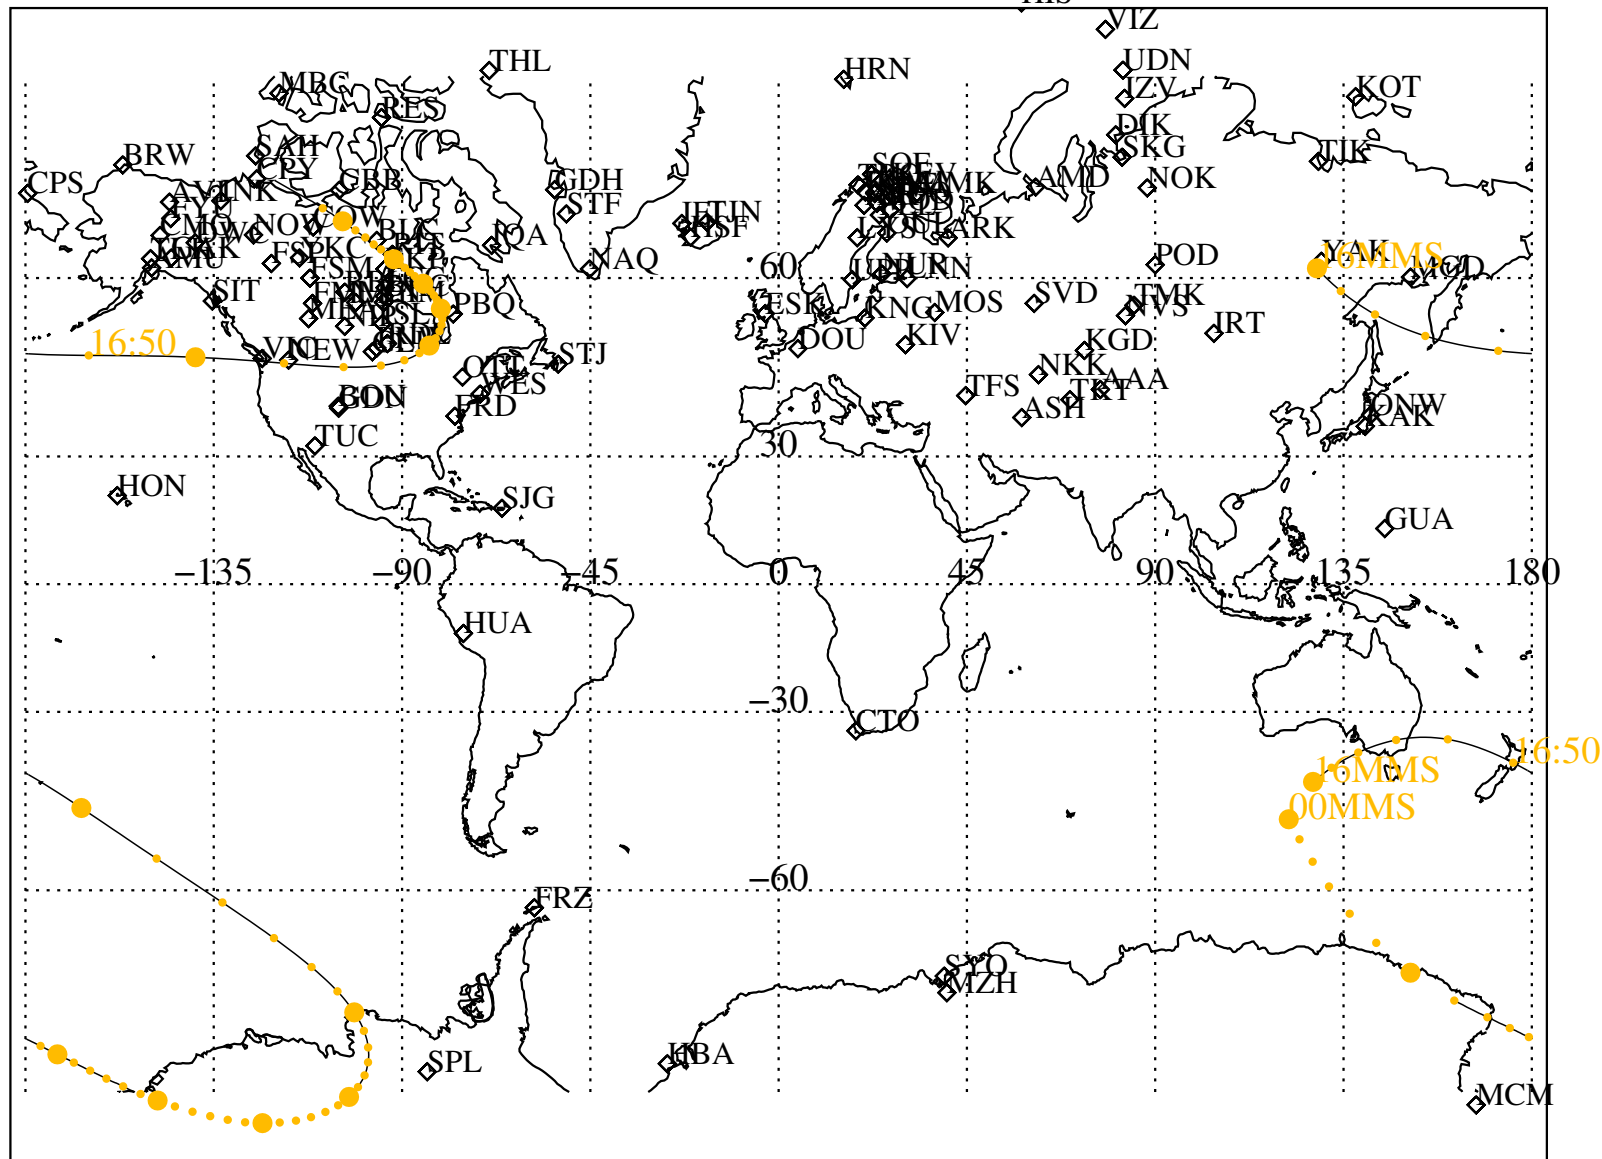

ALE
HELIO S/C ORBITS 2022 332 (11/28) 16:00 to 2022 333 (11/29) 00:00

RBSPA-A, RBSPB-B, CNOFS-CN, MMS1-MMS,