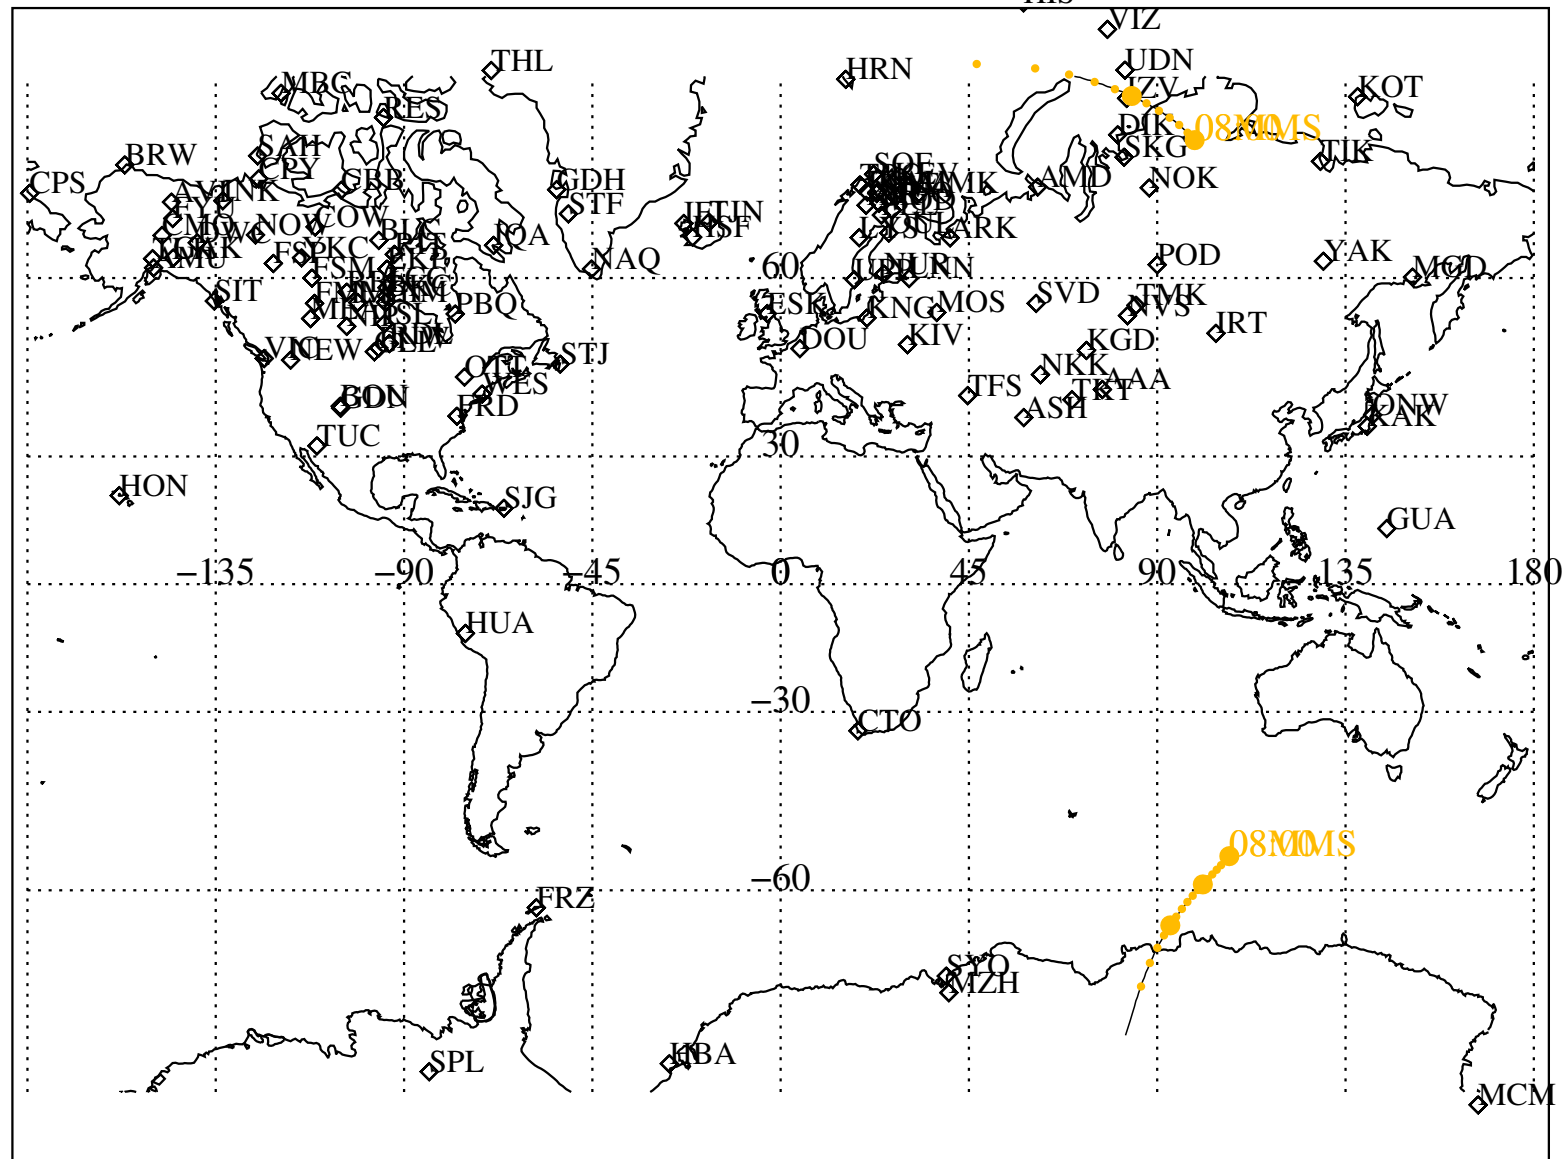

ALE  
HELIO S/C ORBITS 2022 329 (11/25) 08:00 to 2022 329 (11/25) 16:00

RBSPA-A, RBSPB-B, CNOFS-CN, MMS1-MMS,