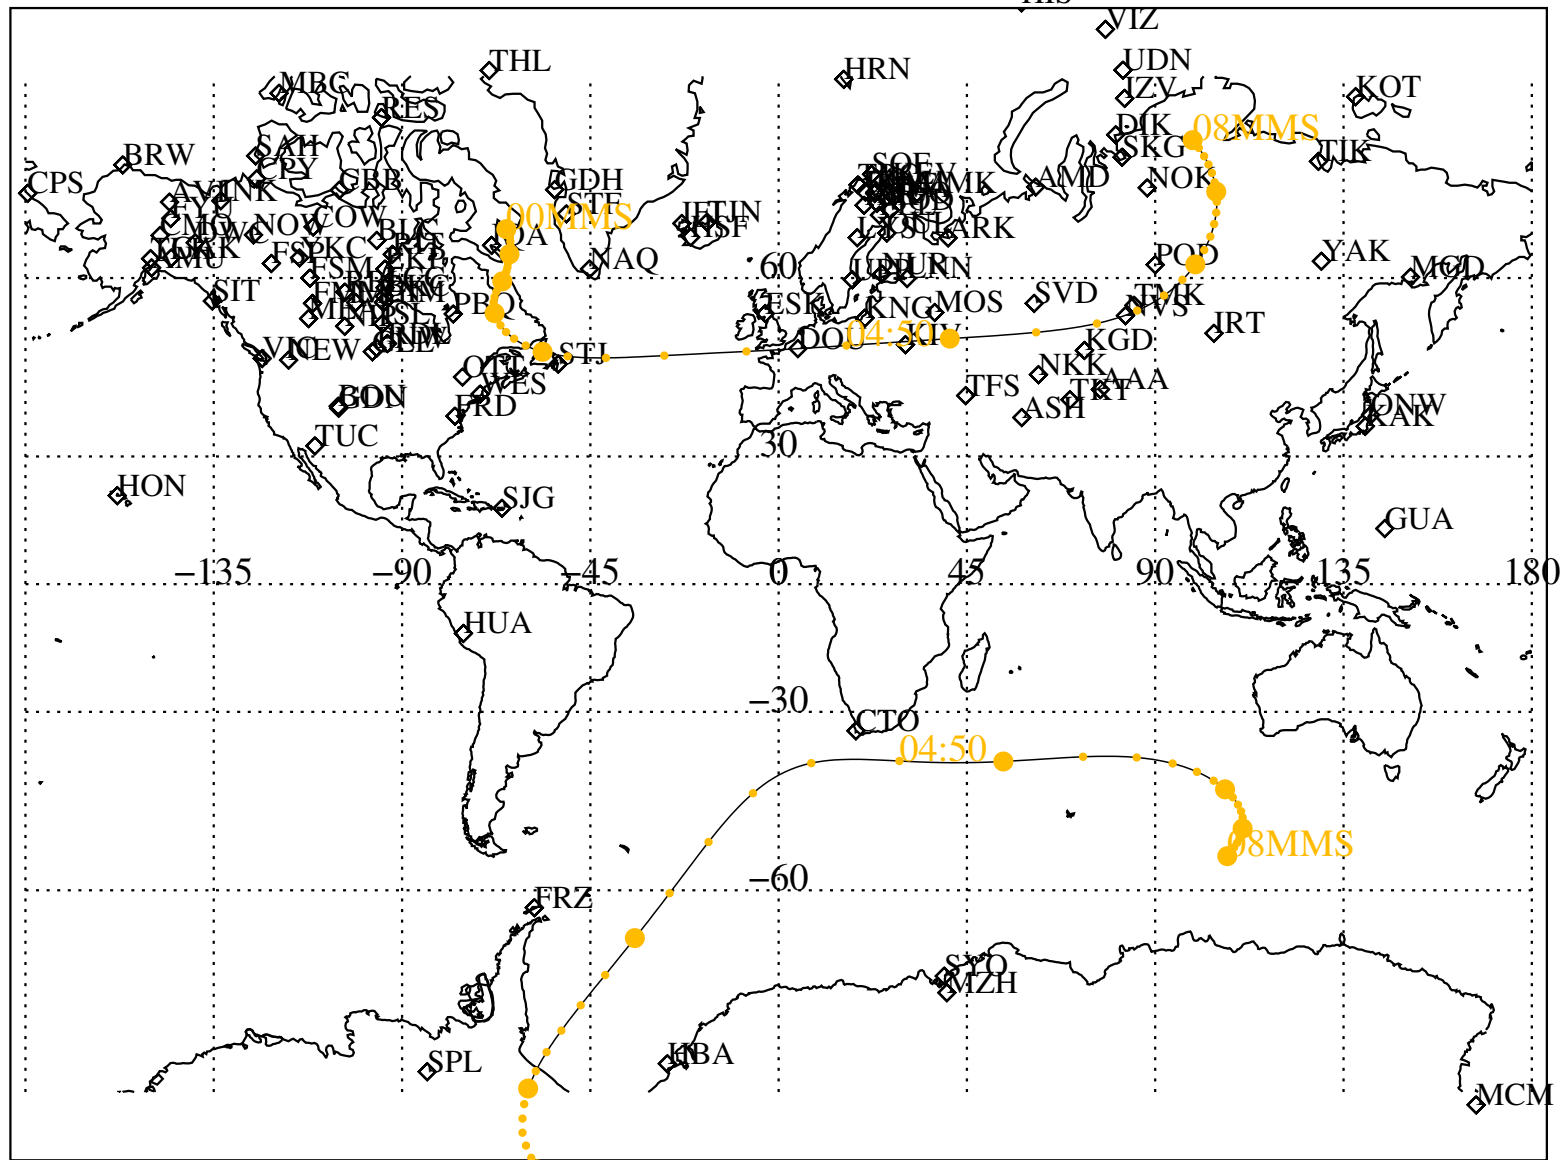

ALE
 HELIO S/C ORBITS 2022 329 (11/25) 00:00 to 2022 329 (11/25) 08:00

RBSPA-A, RBSPB-B, CNOFS-CN, MMS1-MMS, 00MMS