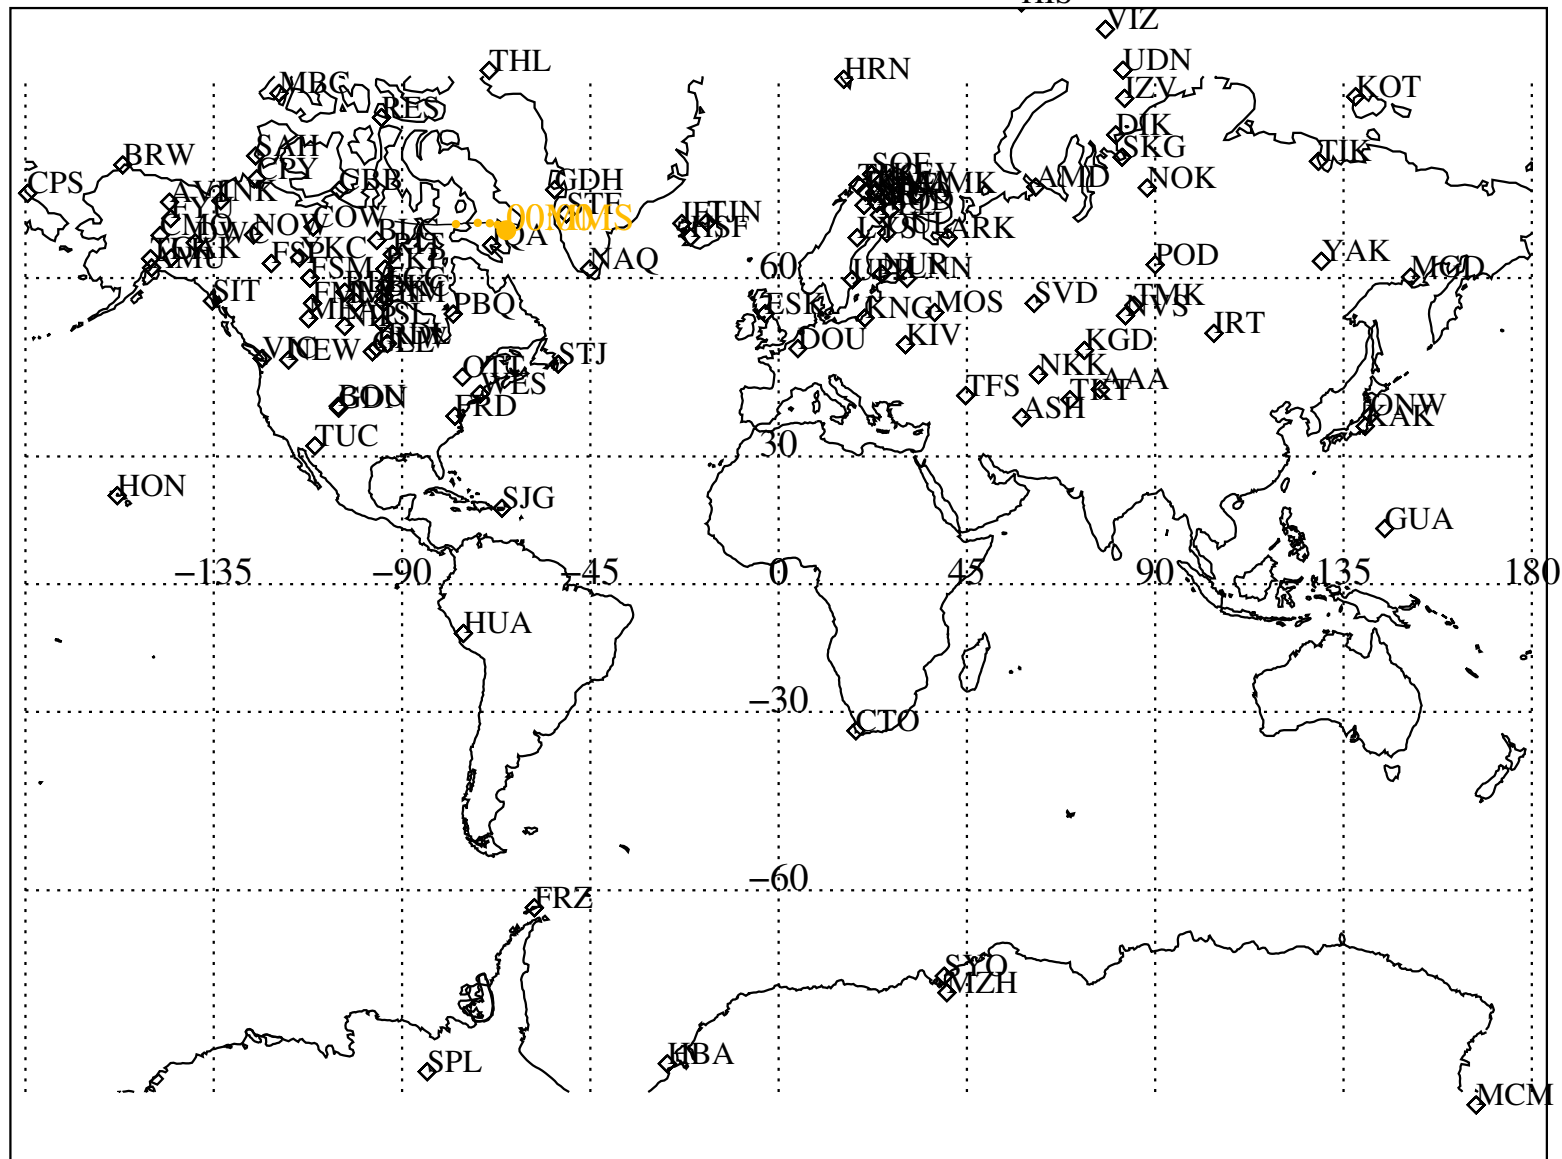

ALE
HELIO S/C ORBITS 2022 328 (11/24) 16:00 to 2022 329 (11/25) 00:00

RBSPA-A, RBSPB-B, CNOFS-CN, MMS1-MMS,

0000MS