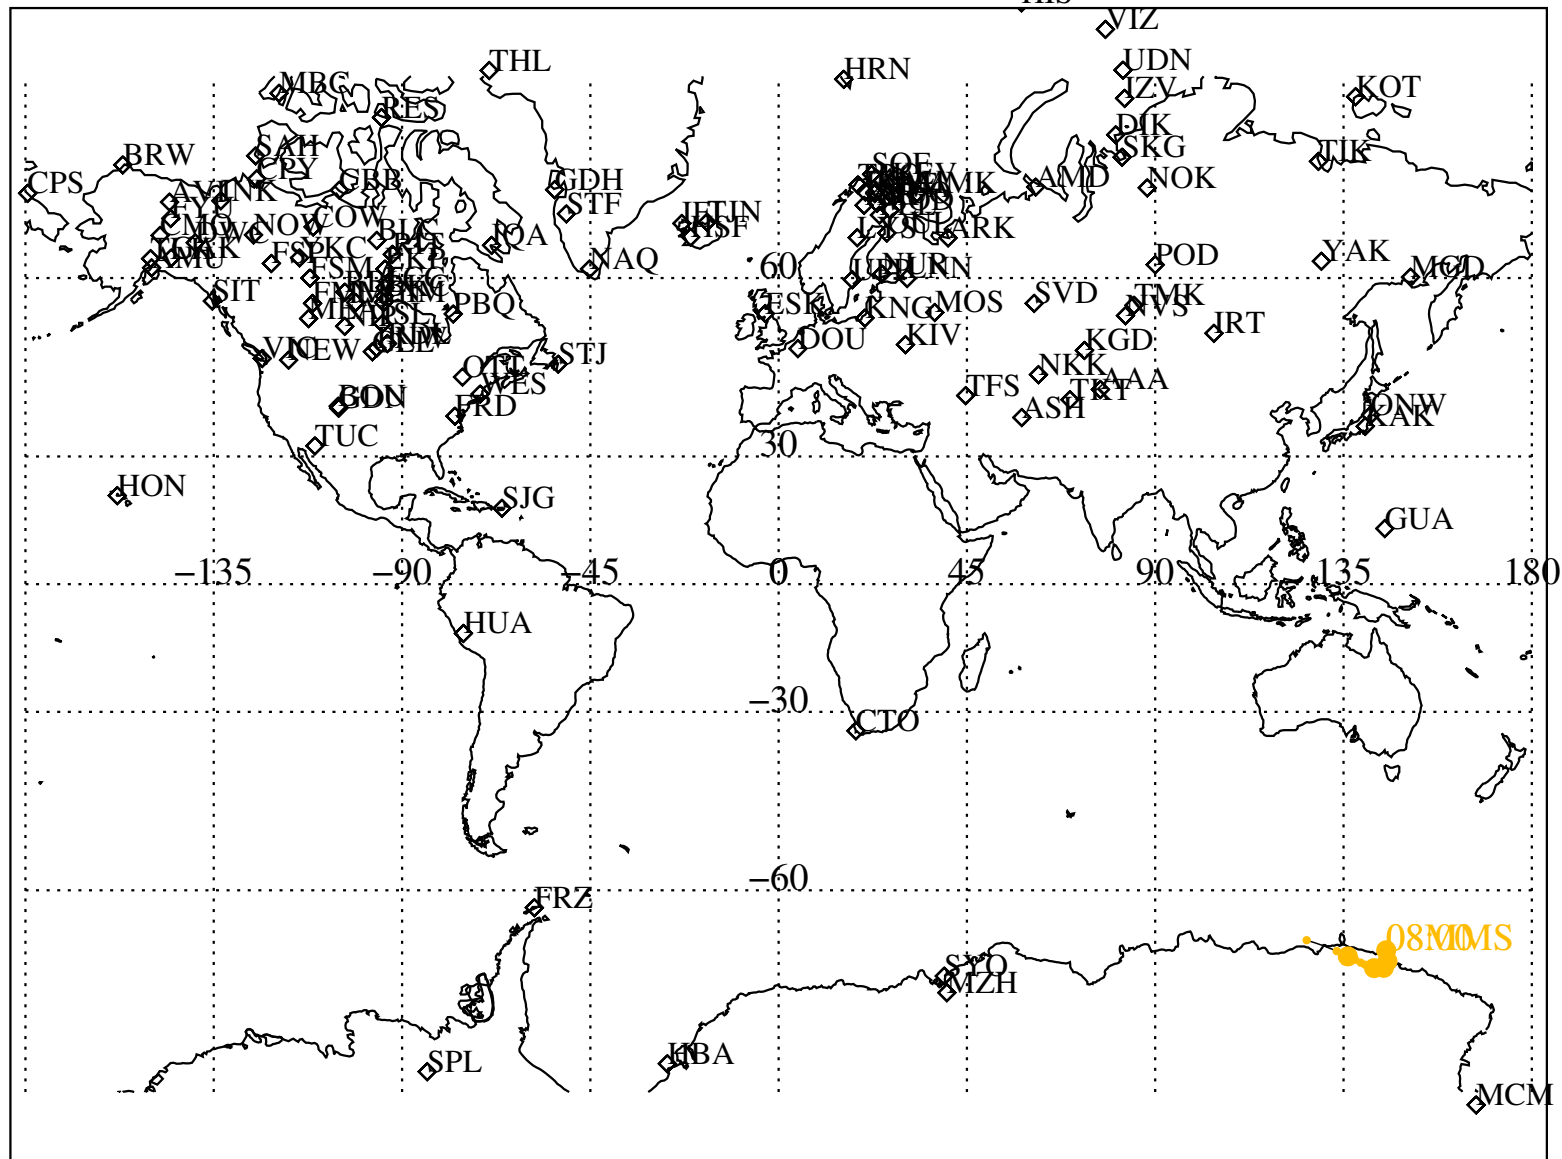

ALE  
**HELIO S/C ORBITS 2022 325 (11/21) 00:00 to 2022 325 (11/21) 08:00**

RBSPA-A, RBSPB-B, CNOFS-CN, MMS1-MMS,