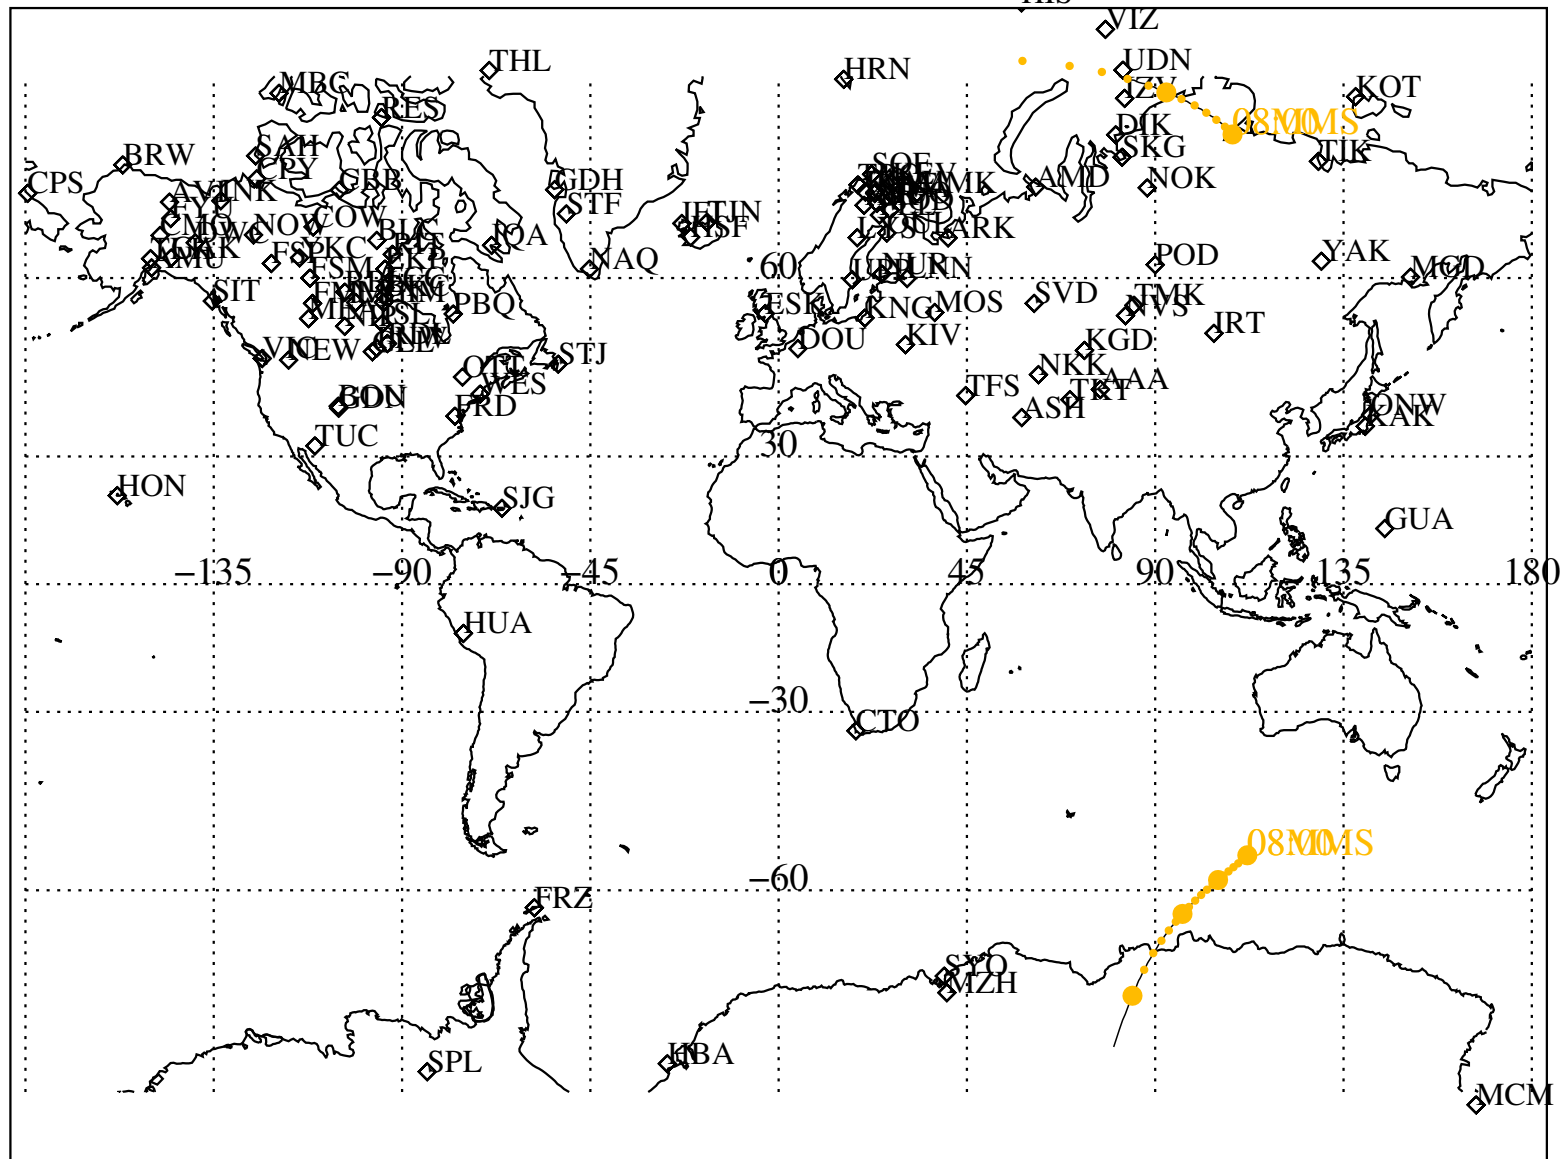

ALE  
 HELIO S/C ORBITS 2022 322 (11/18) 08:00 to 2022 322 (11/18) 16:00

RBSPA-A, RBSPB-B, CNOFS-CN, MMS1-MMS,