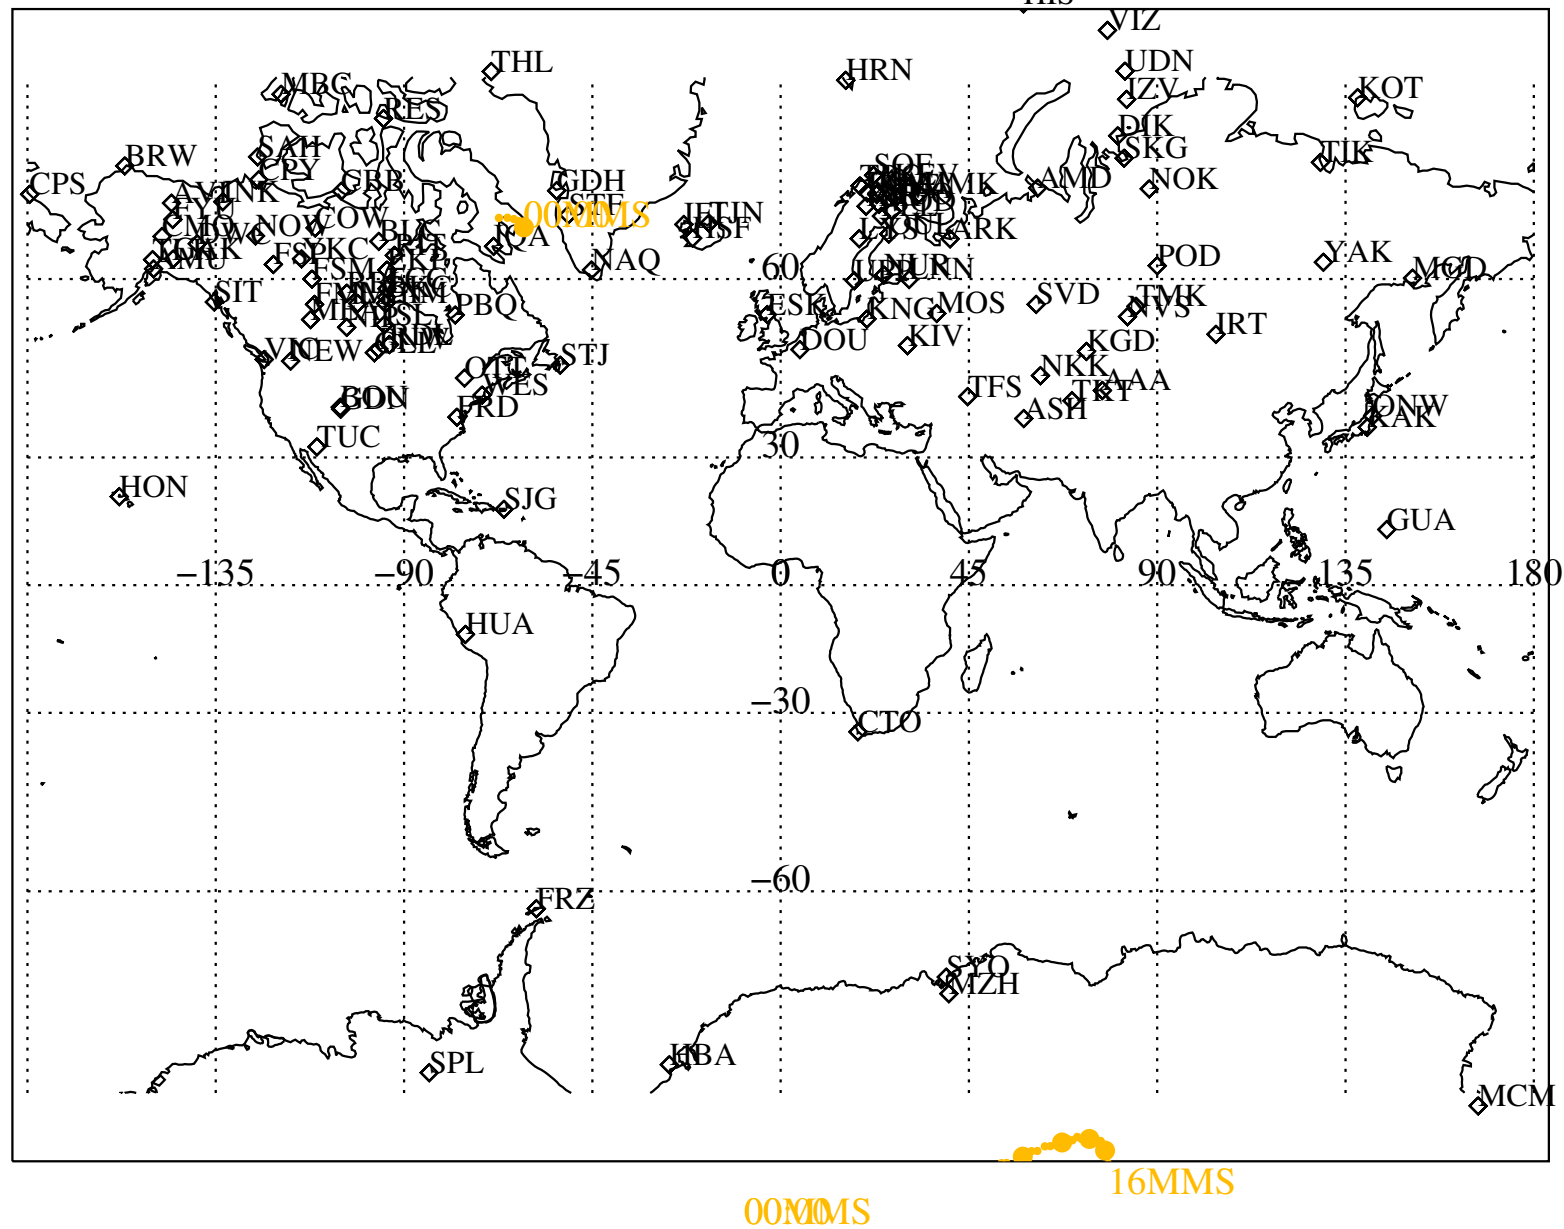

ALE
 HELIO S/C ORBITS 2022 321 (11/17) 16:00 to 2022 322 (11/18) 00:00

RBSPA-A, RBSPB-B, CNOFS-CN, MMS1-MMS,