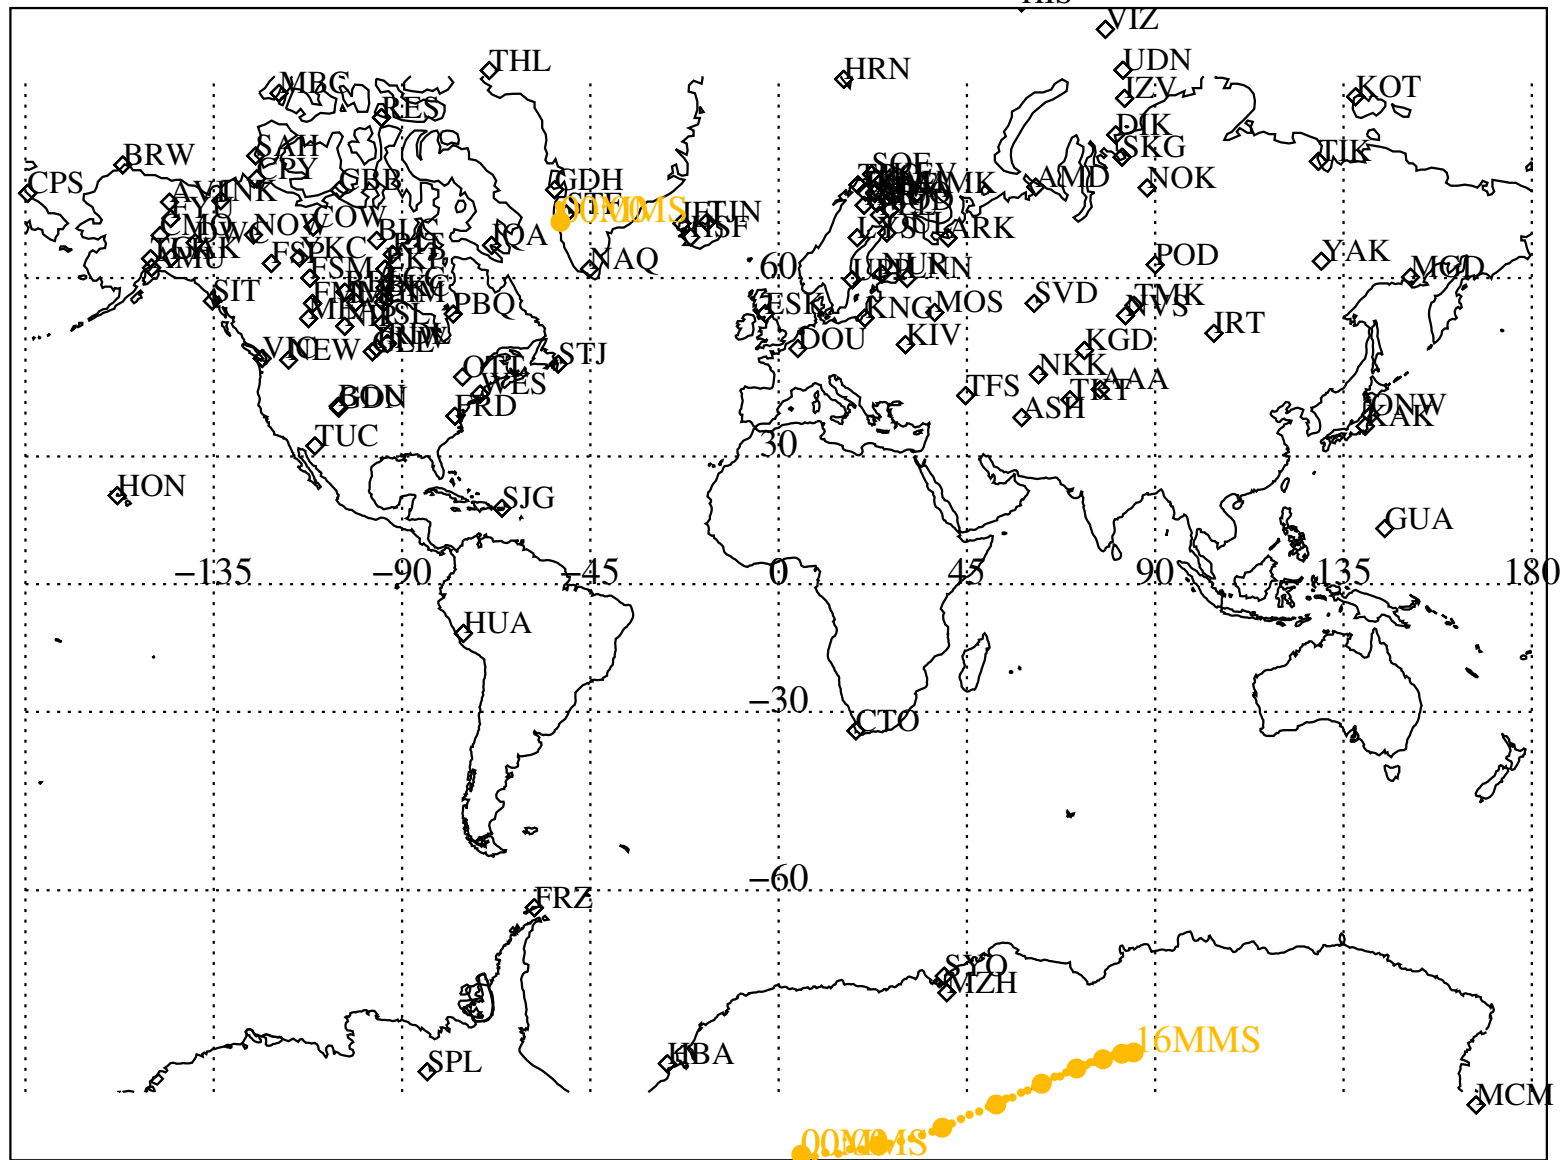

ALE  
**HELIO S/C ORBITS 2022 314 (11/10) 16:00 to 2022 315 (11/11) 00:00**

RBSPA-A, RBSPB-B, CNOFS-CN, MMS1-MMS,