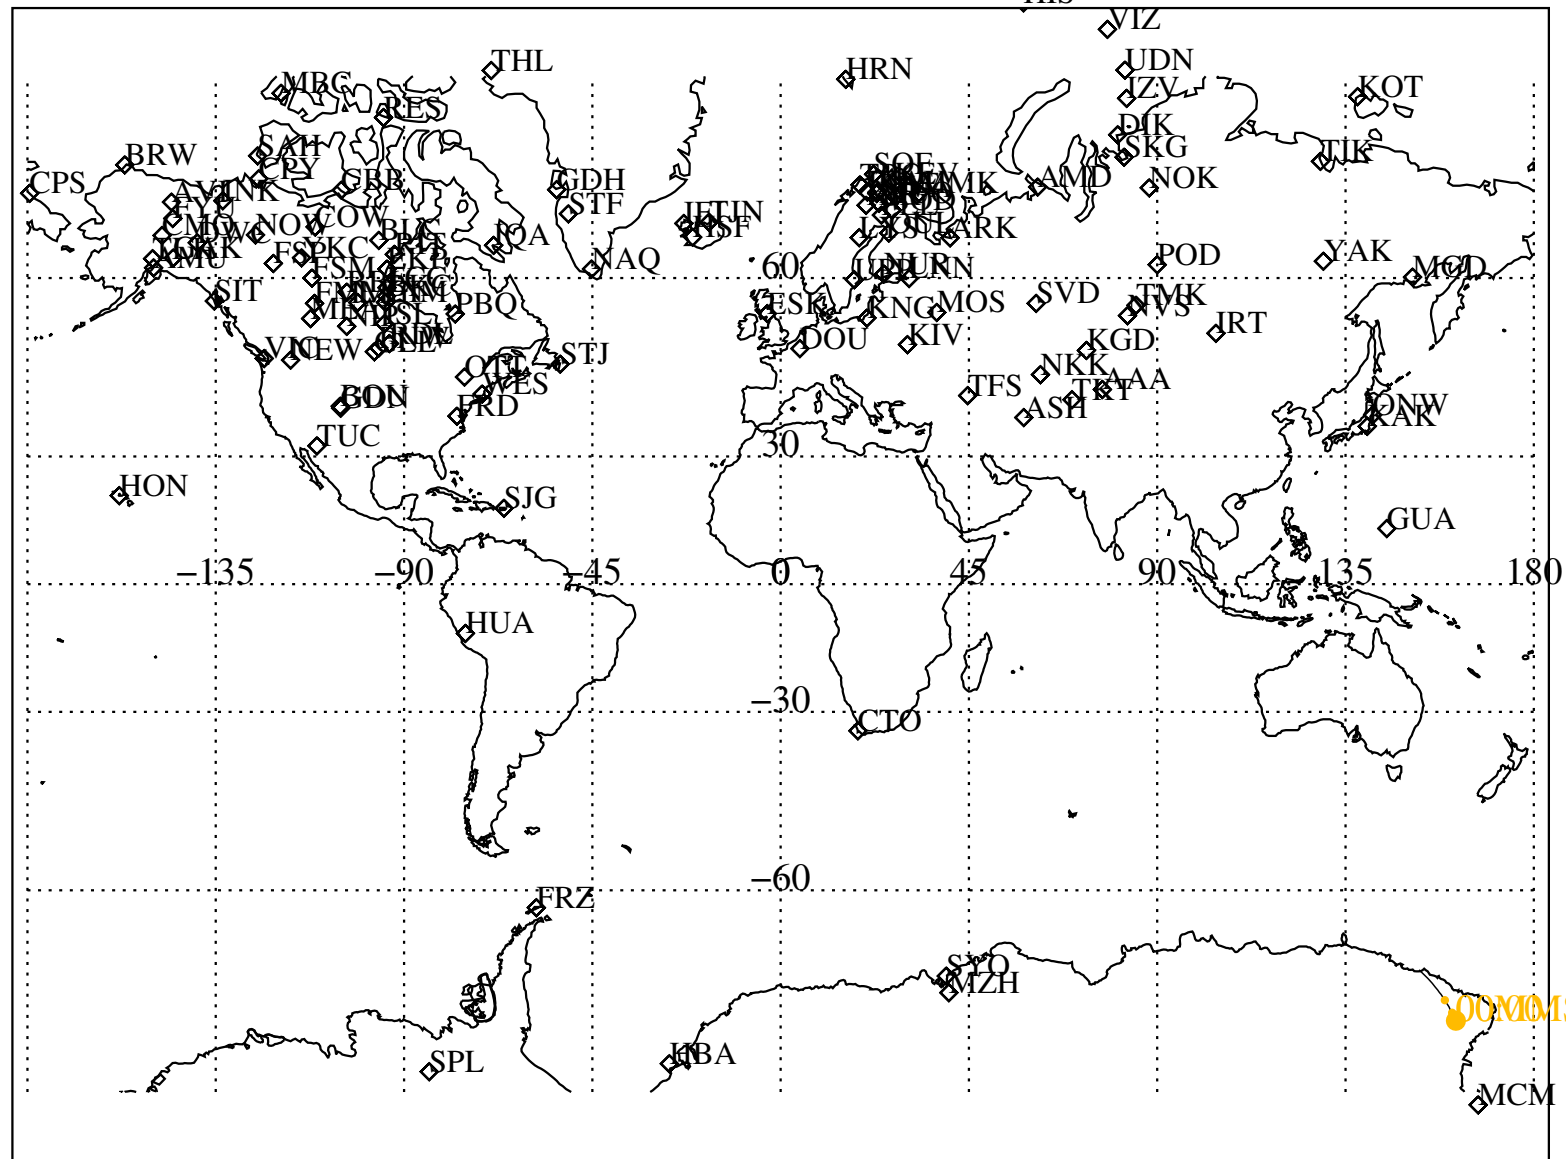

ALE
HELIO S/C ORBITS 2022 310 (11/06) 16:00 to 2022 311 (11/07) 00:00

RBSPA-A, RBSPB-B, CNOFS-CN, MMS1-MMS,