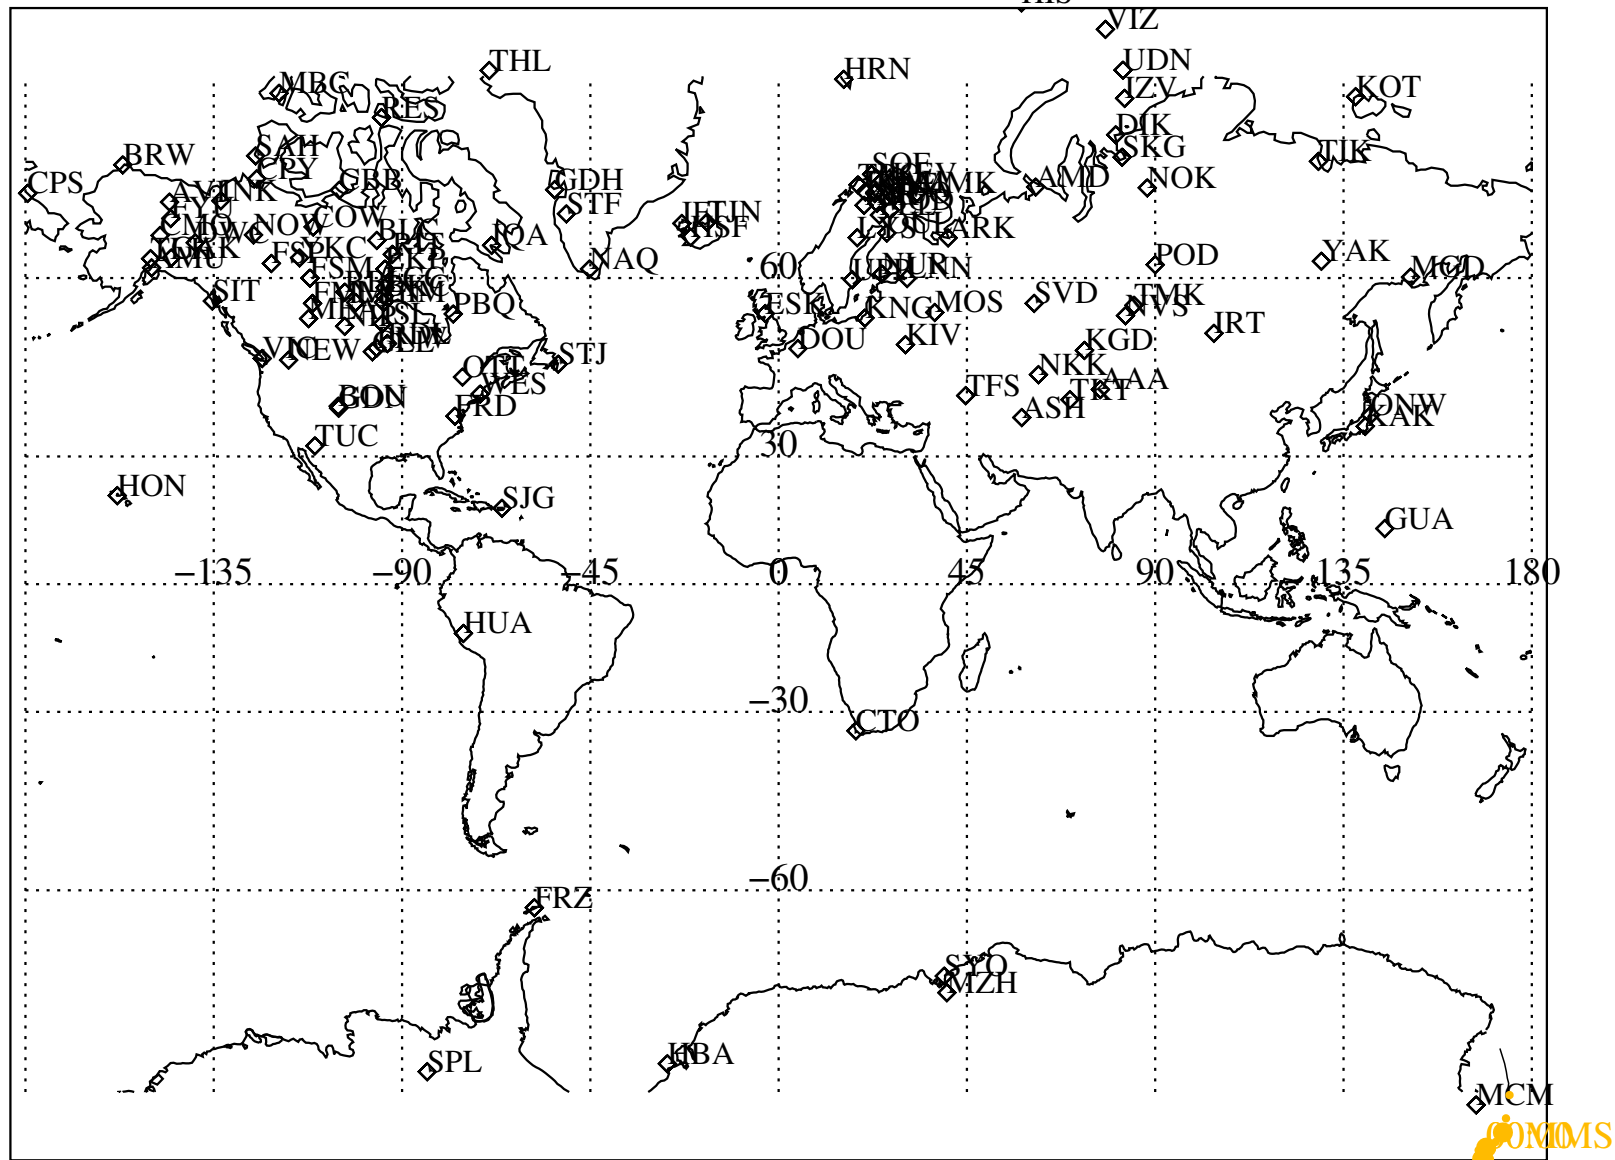

ALE  
**HELIO S/C ORBITS 2022 303 (10/30) 16:00 to 2022 304 (10/31) 00:00**

RBSPA-A, RBSPB-B, CNOFS-CN, MMS1-MMS,