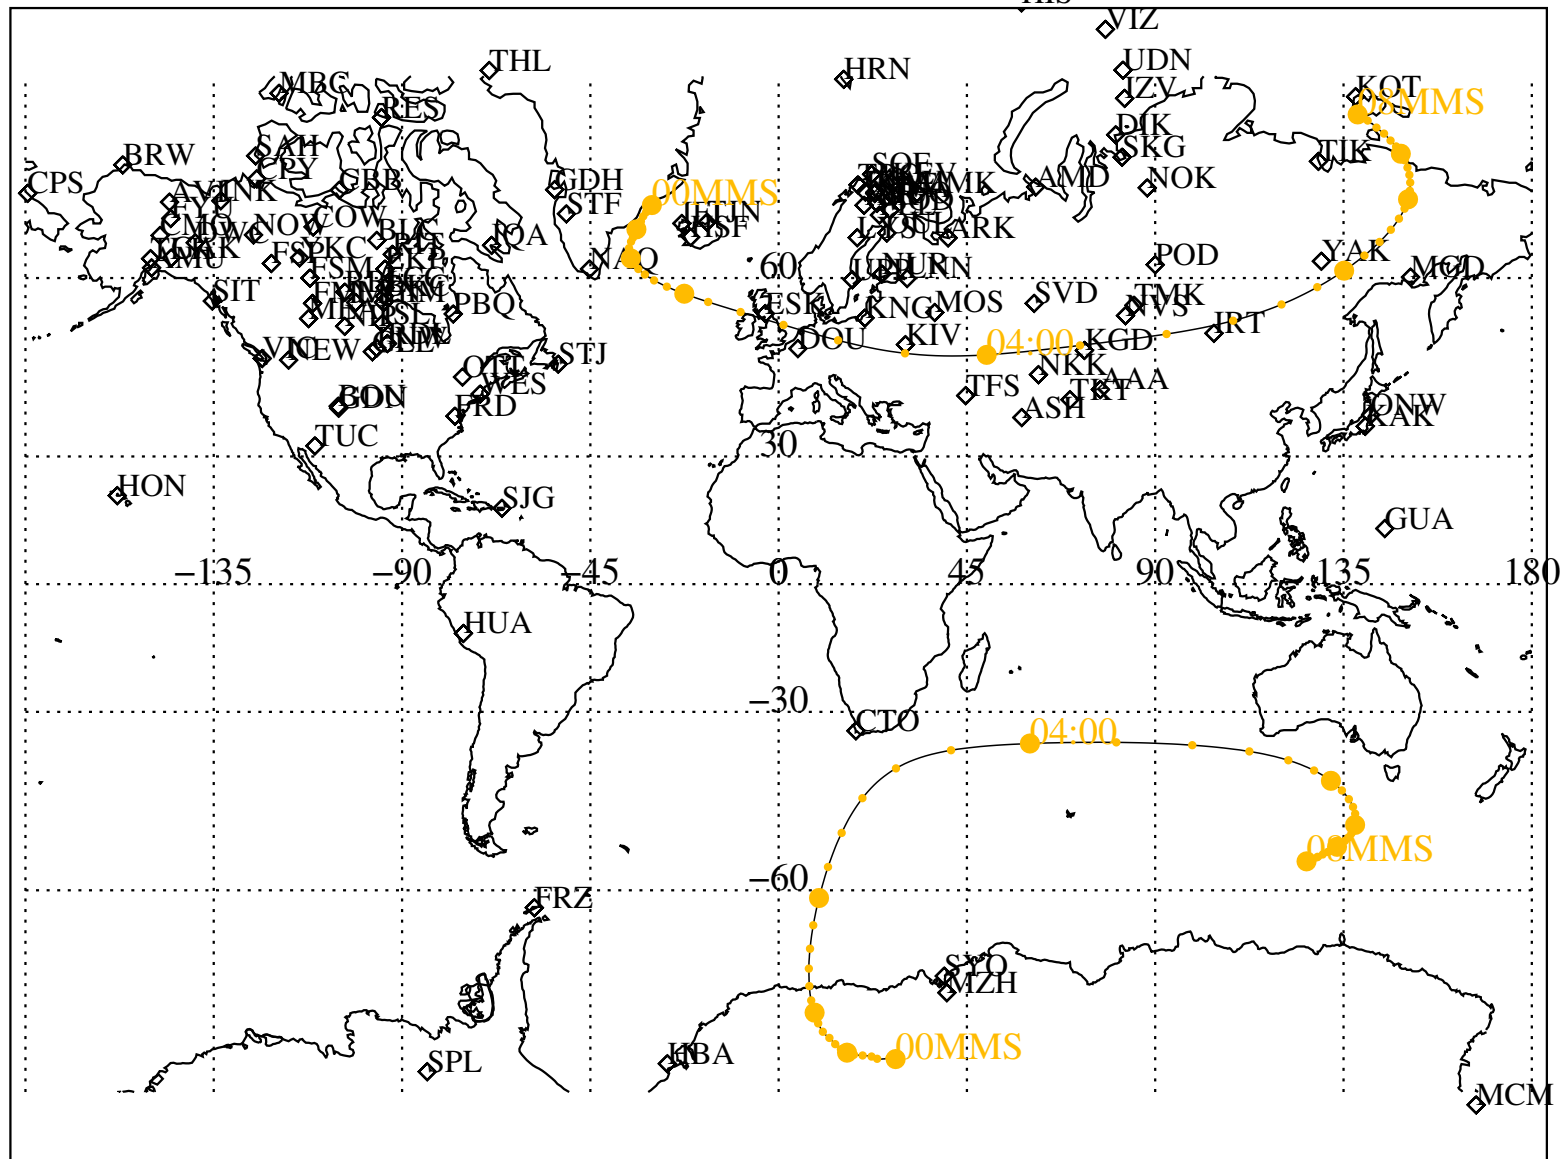

ALE
 HELIO S/C ORBITS 2022 301 (10/28) 00:00 to 2022 301 (10/28) 08:00

RBSPA-A, RBSPB-B, CNOFS-CN, MMS1-MMS,