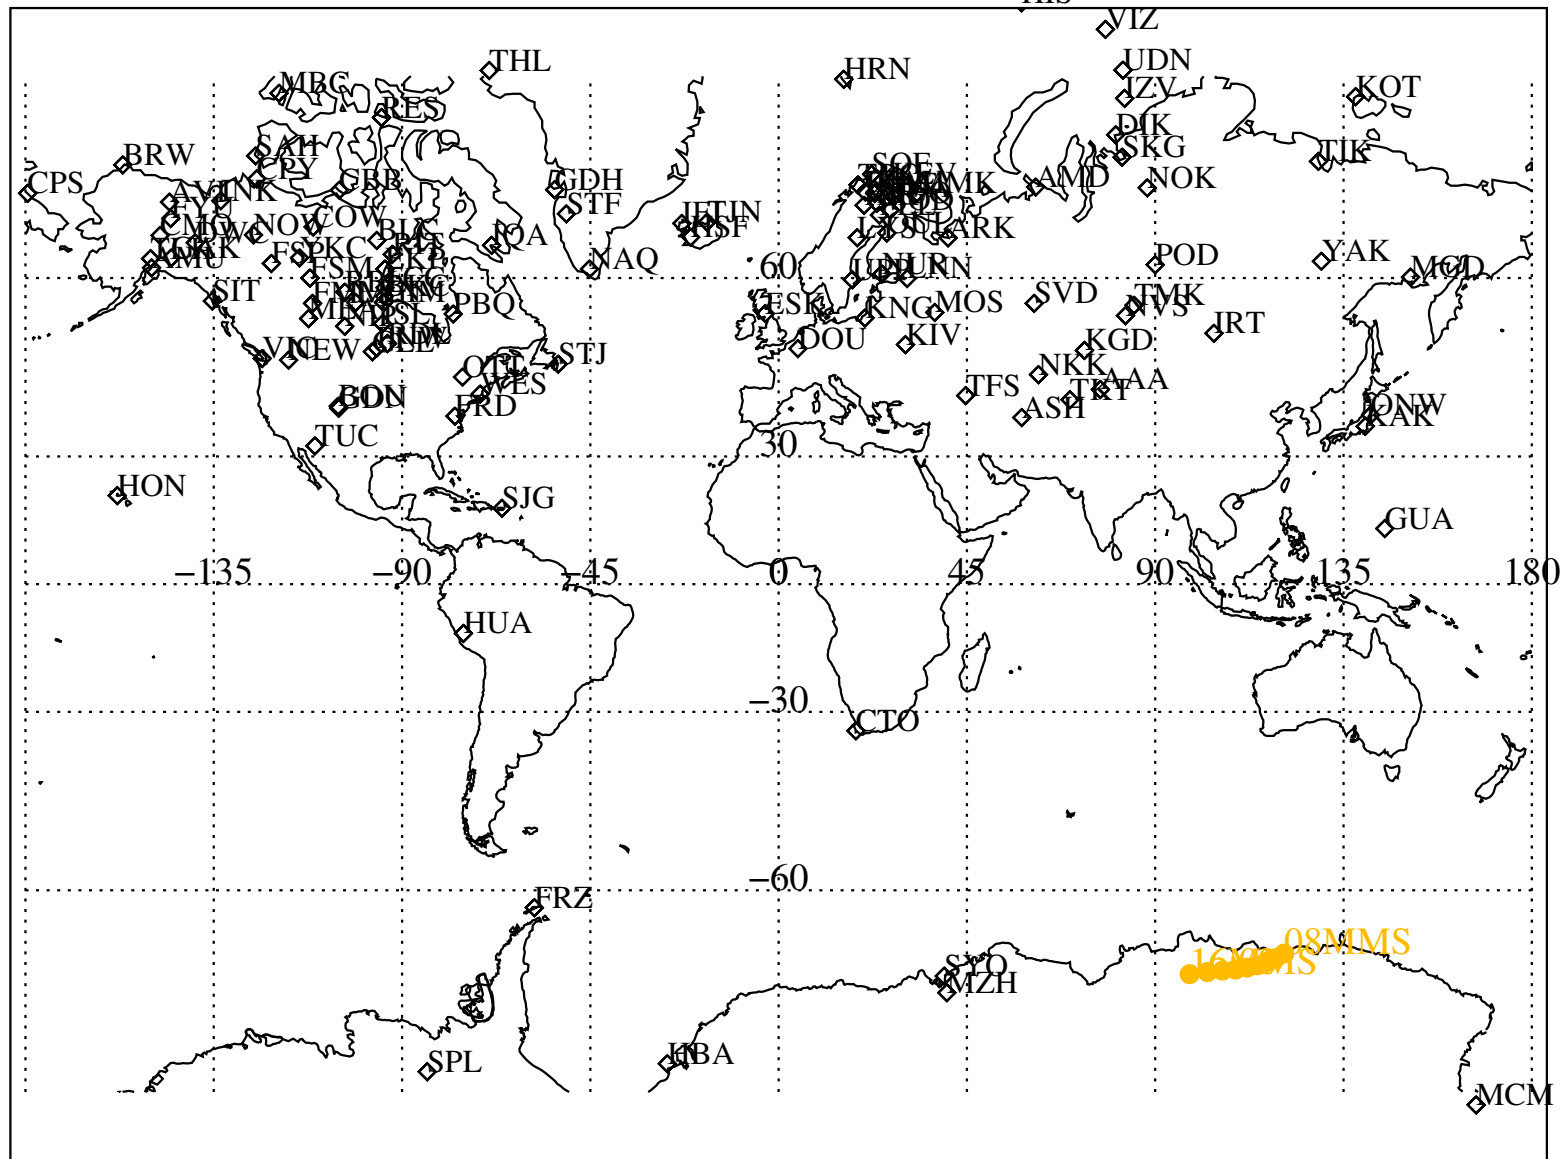

ALE  
**HELIO S/C ORBITS 2022 300 (10/27) 08:00 to 2022 300 (10/27) 16:00**

RBSPA-A, RBSPB-B, CNOFS-CN, MMS1-MMS,