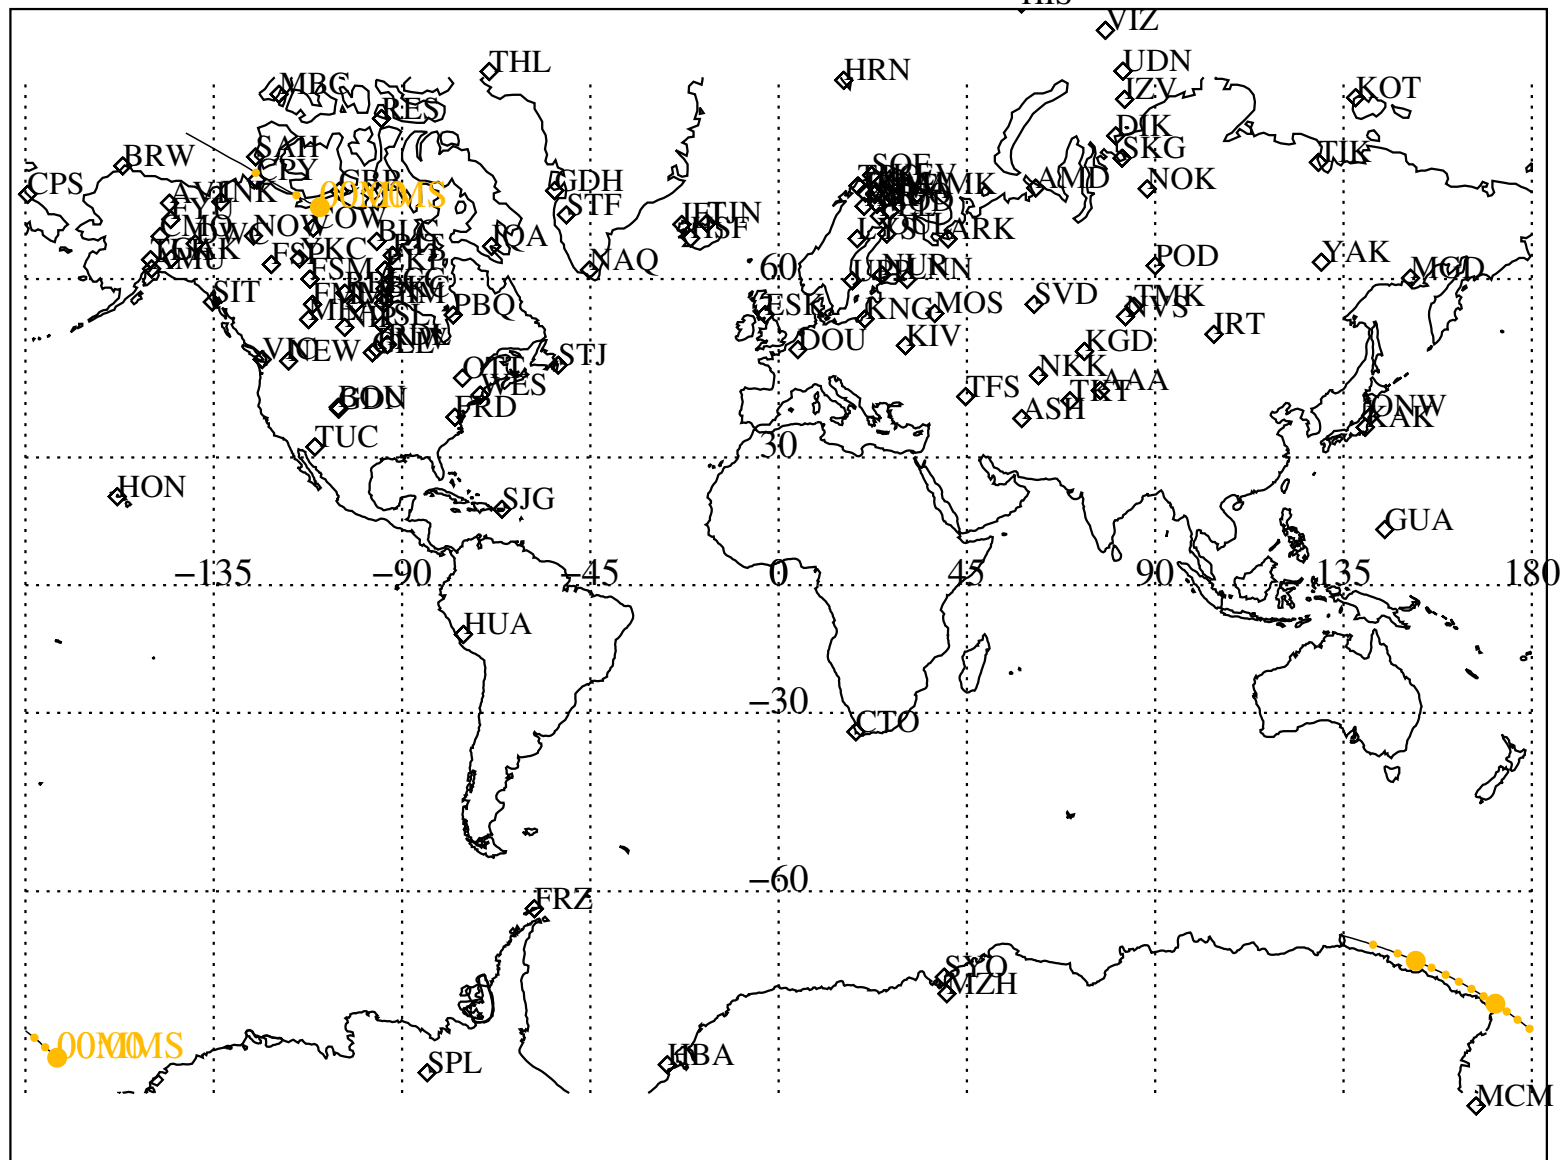

ALE
HELIO S/C ORBITS 2022 298 (10/25) 00:00 to 2022 298 (10/25) 08:00

RBSPA-A, RBSPB-B, CNOFS-CN, MMS1-MMS,