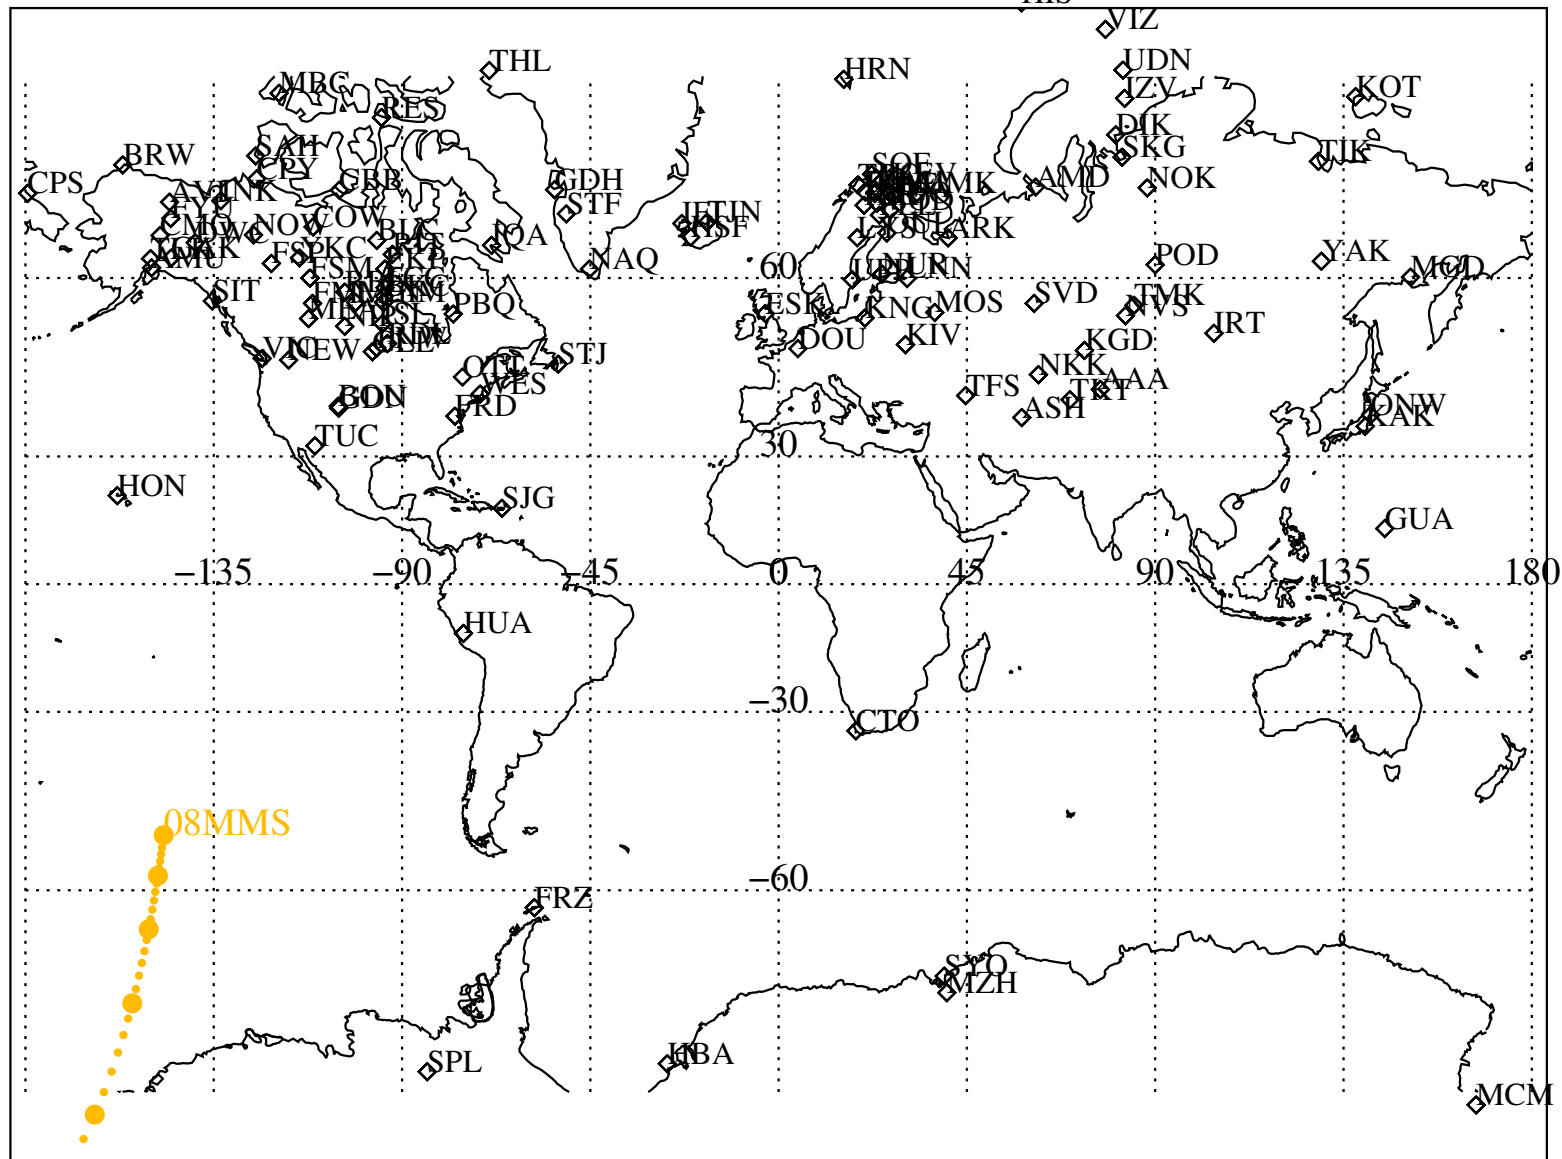

ALE
HELIO S/C ORBITS 2022 290 (10/17) 00:00 to 2022 290 (10/17) 08:00

03:10