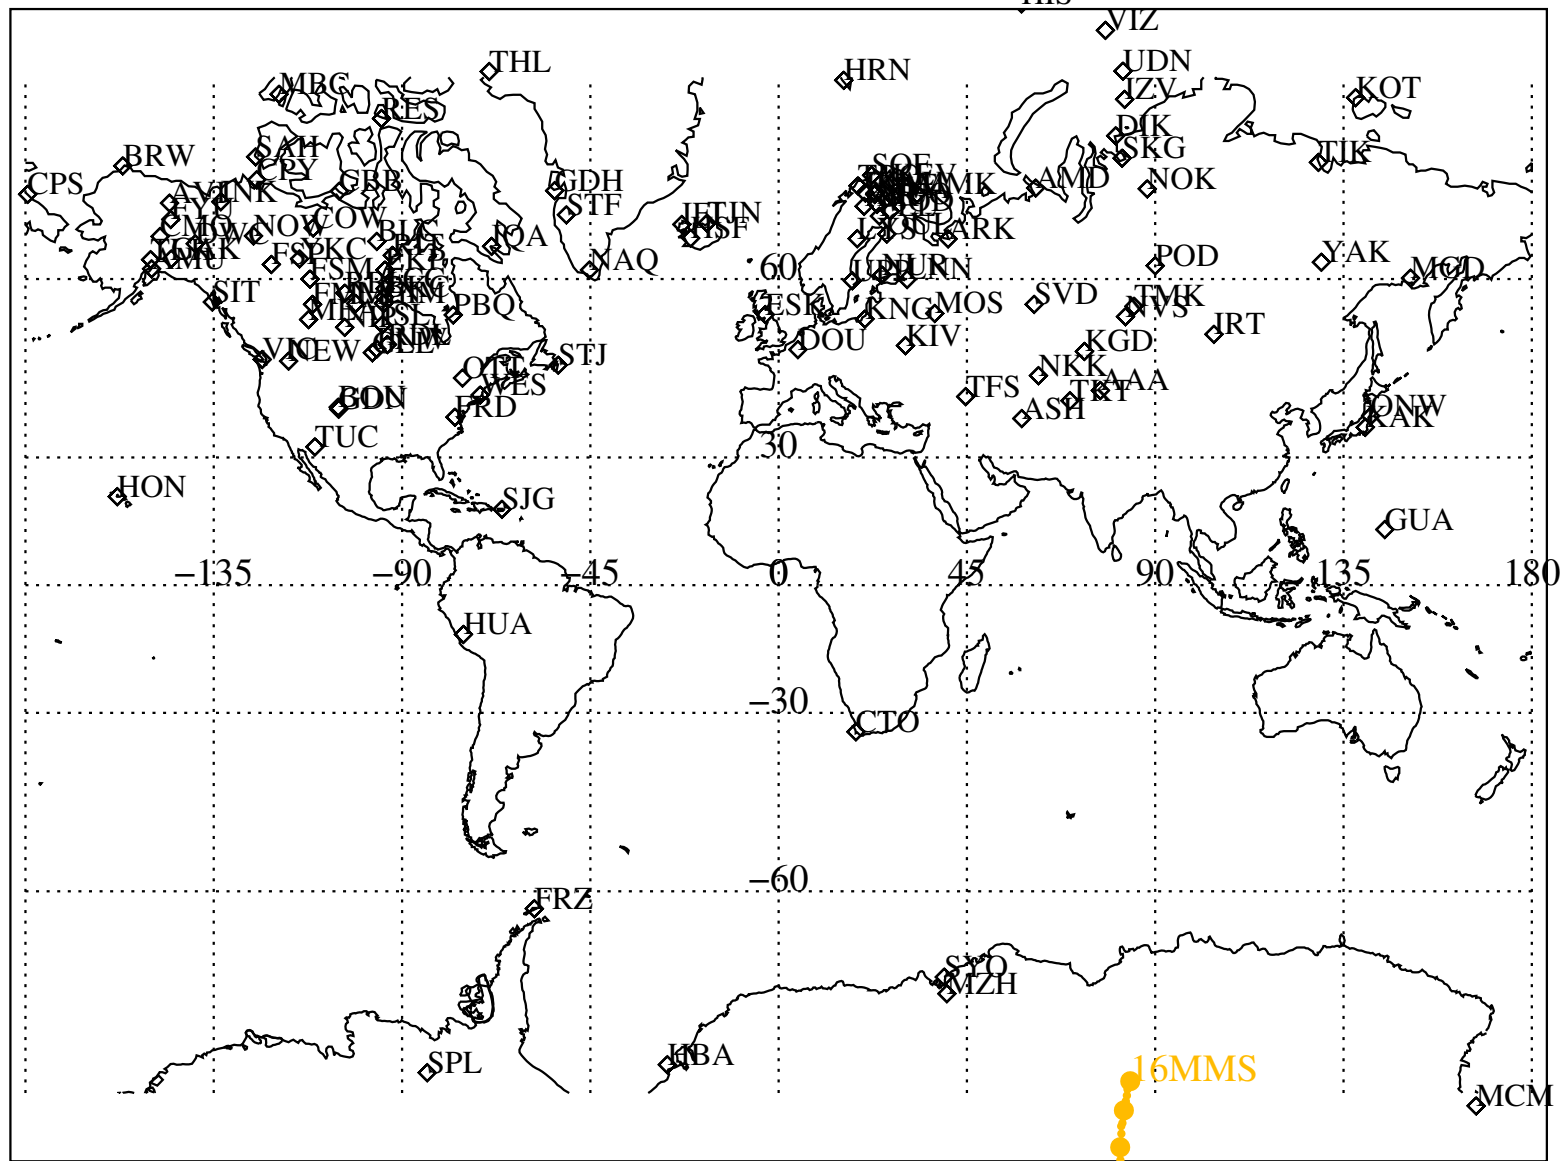

ALE
HELIO S/C ORBITS 2022 289 (10/16) 16:00 to 2022 290 (10/17) 00:00

RBSPA-A, RBSPB-B, CNOFS-CN, MMS1-MMS,