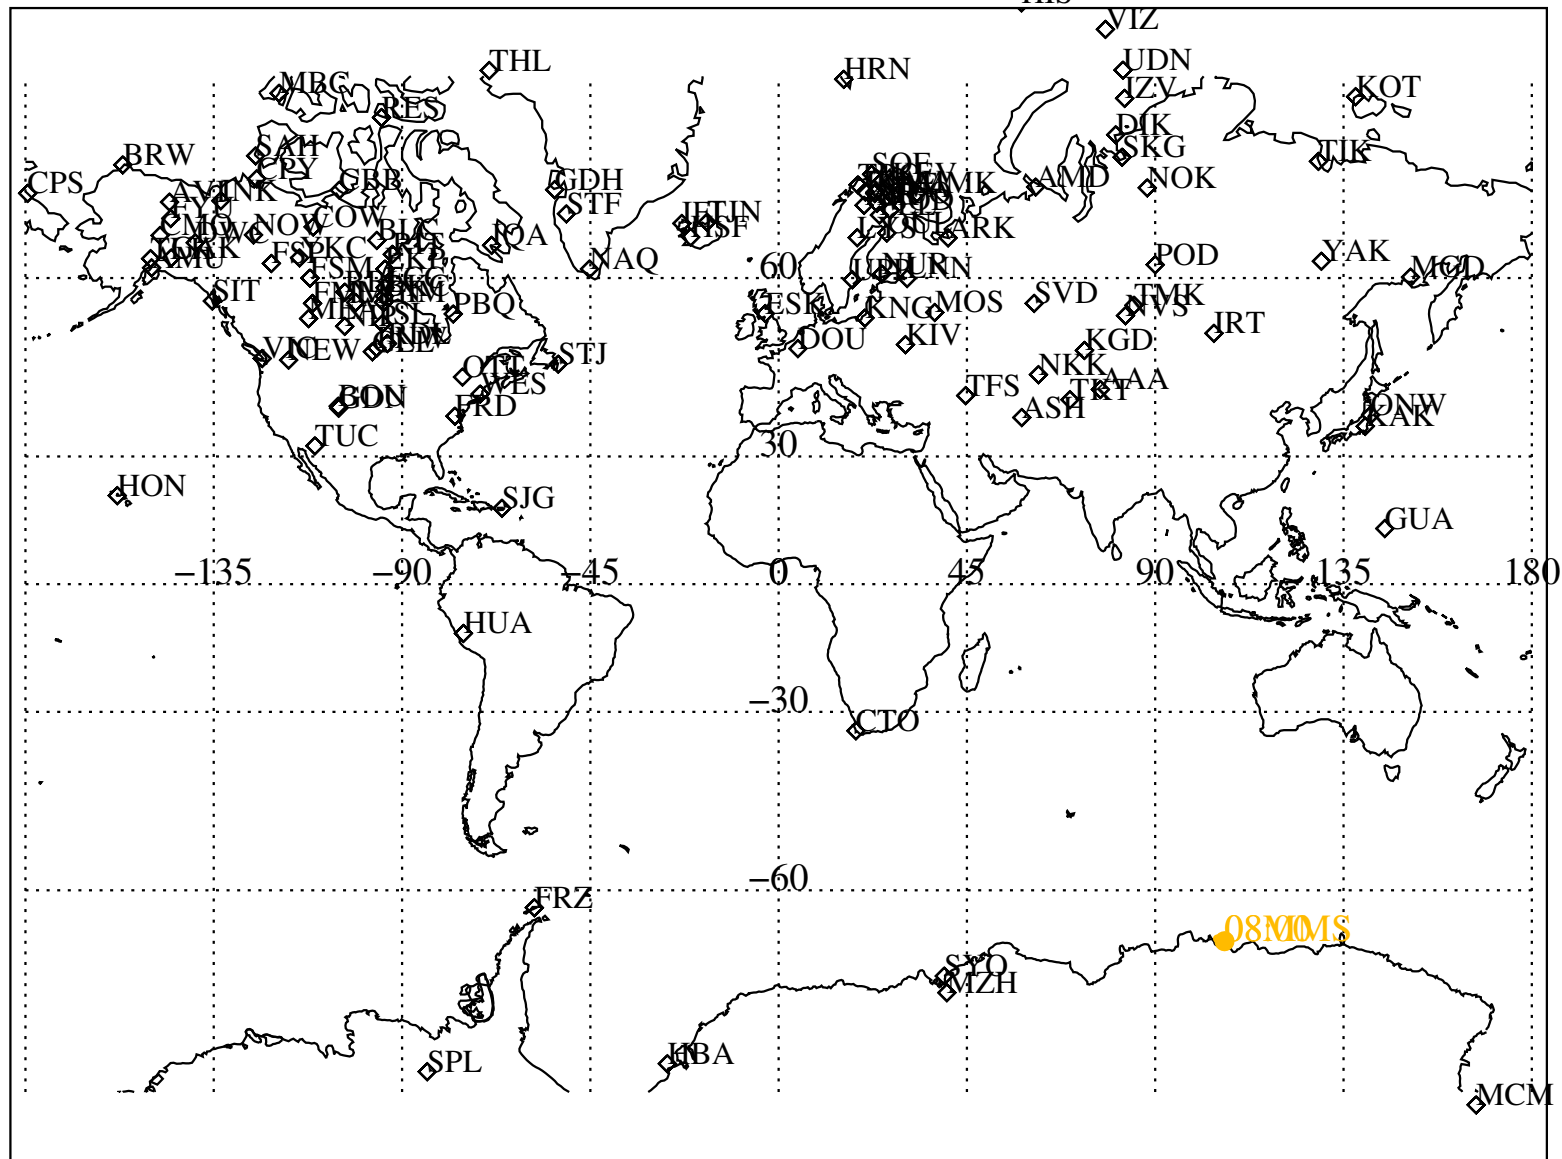

ALE  
HELIO S/C ORBITS 2022 289 (10/16) 00:00 to 2022 289 (10/16) 08:00

RBSPA-A, RBSPB-B, CNOFS-CN, MMS1-MMS,