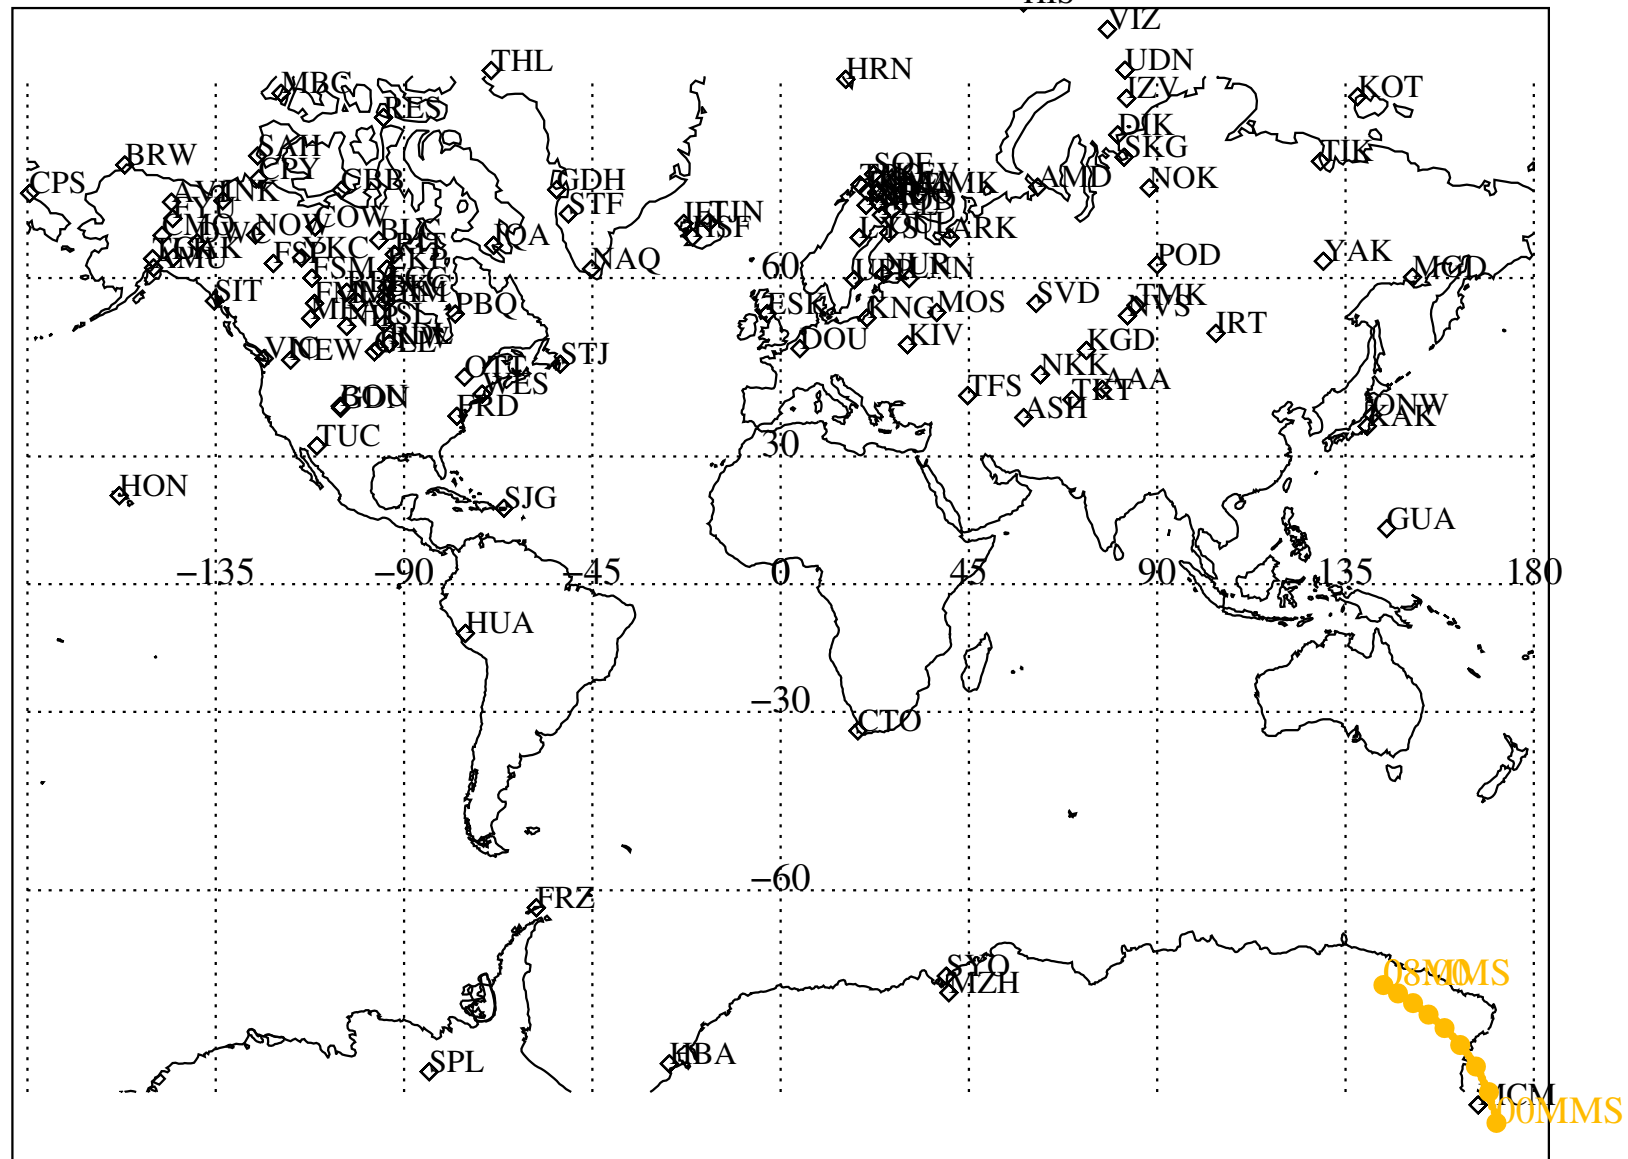

ALE  
HELIO S/C ORBITS 2022 286 (10/13) 00:00 to 2022 286 (10/13) 08:00

RBSPA-A, RBSPB-B, CNOFS-CN, MMS1-MMS,