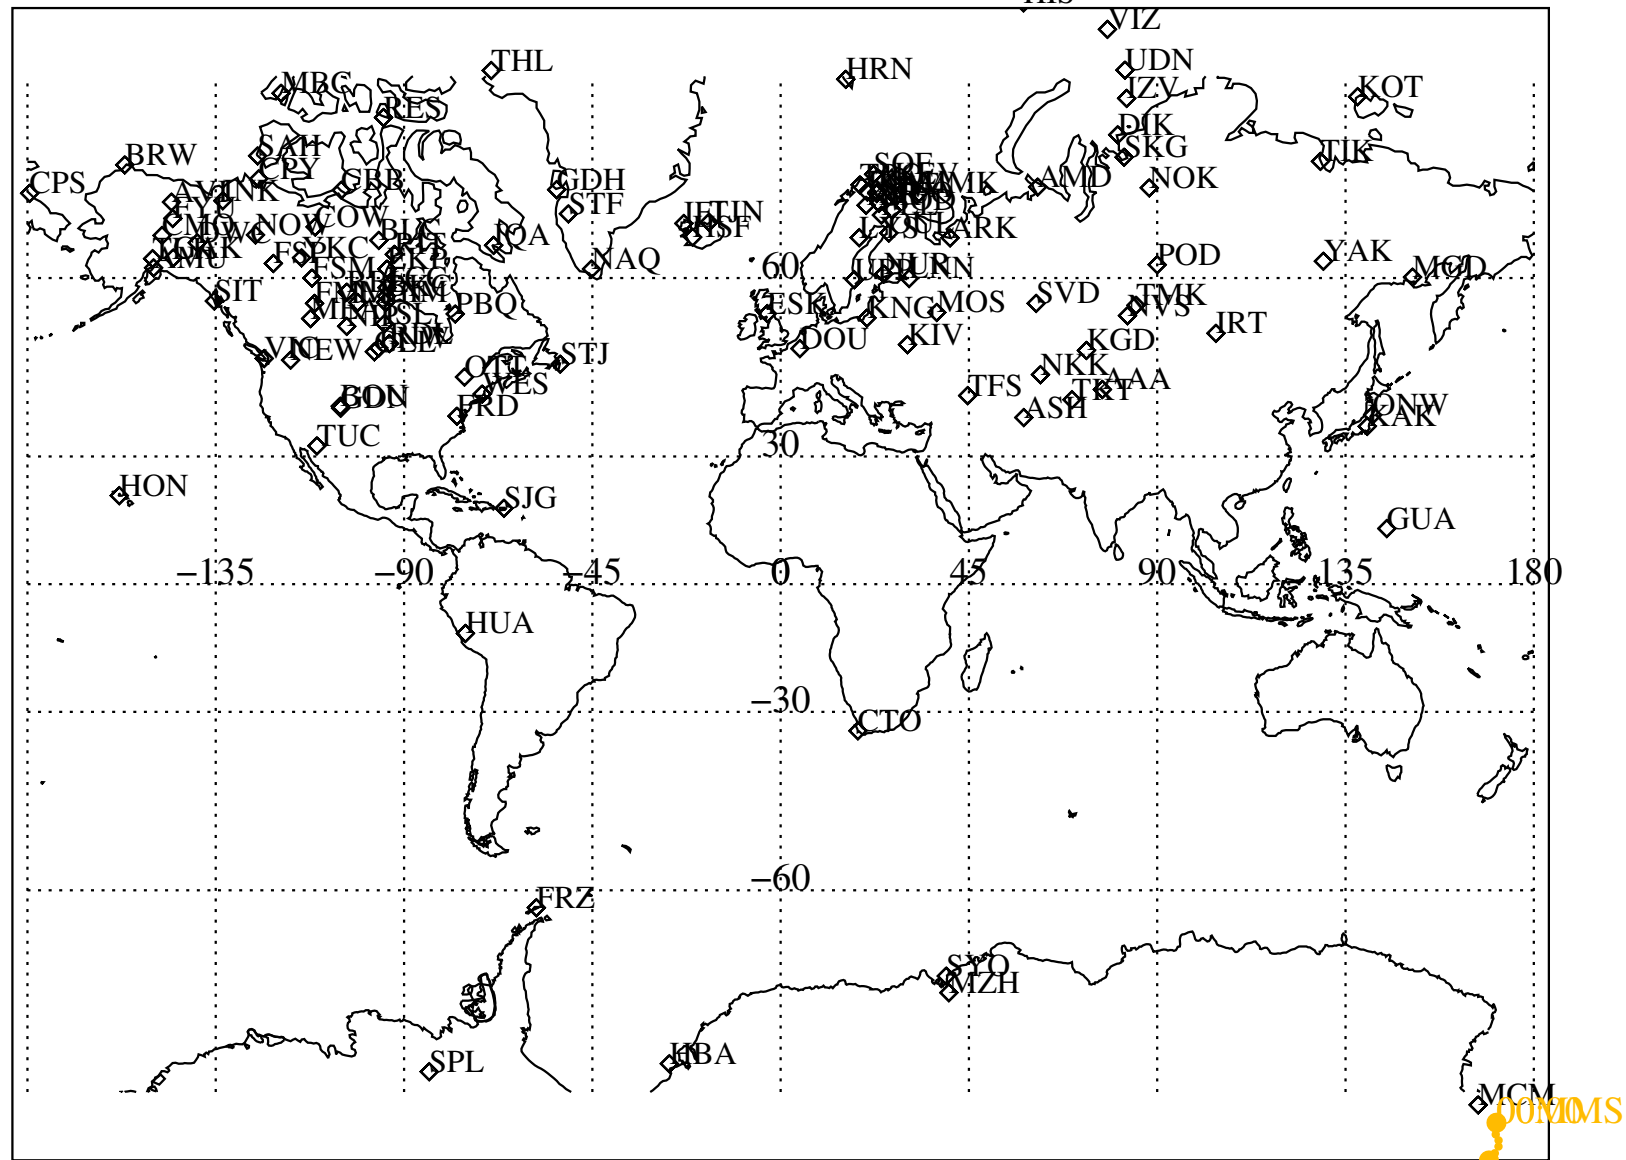

ALE  
HELIO S/C ORBITS 2022 285 (10/12) 16:00 to 2022 286 (10/13) 00:00

RBSPA-A, RBSPB-B, CNOFS-CN, MMS1-MMS,