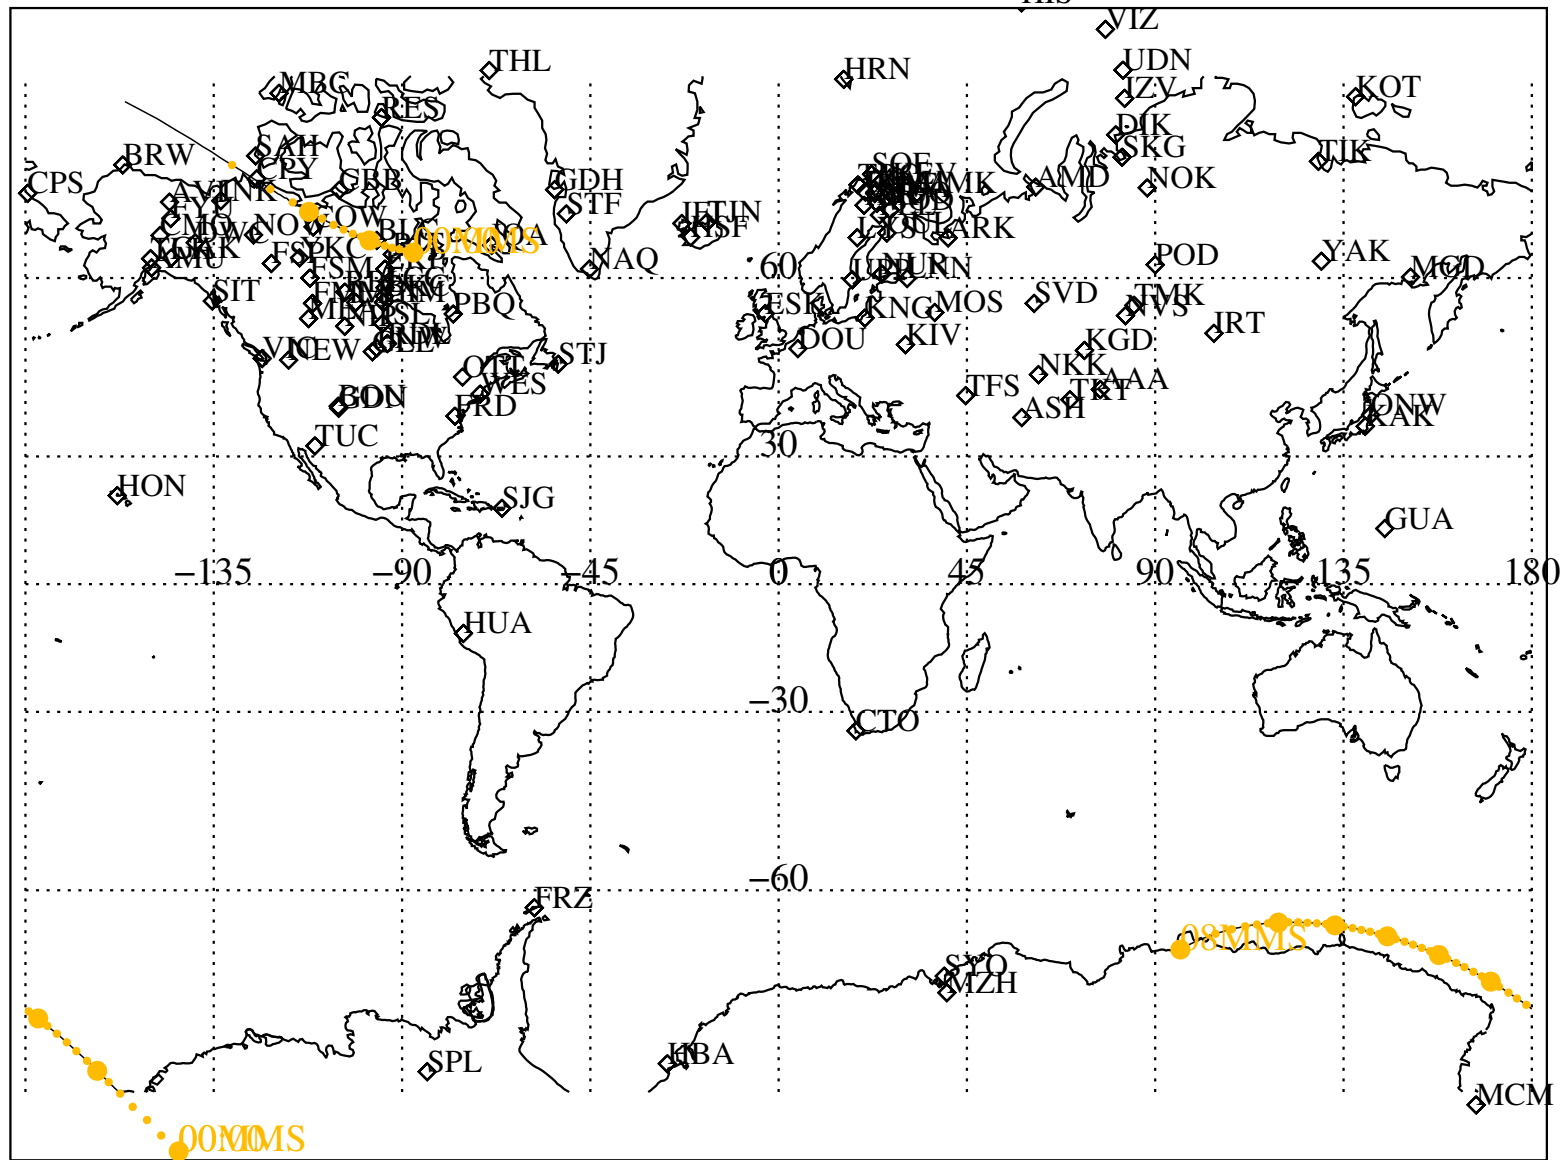

ALE
HELIO S/C ORBITS 2022 284 (10/11) 00:00 to 2022 284 (10/11) 08:00

RBSPA-A, RBSPB-B, CNOFS-CN, MMS1-MMS,