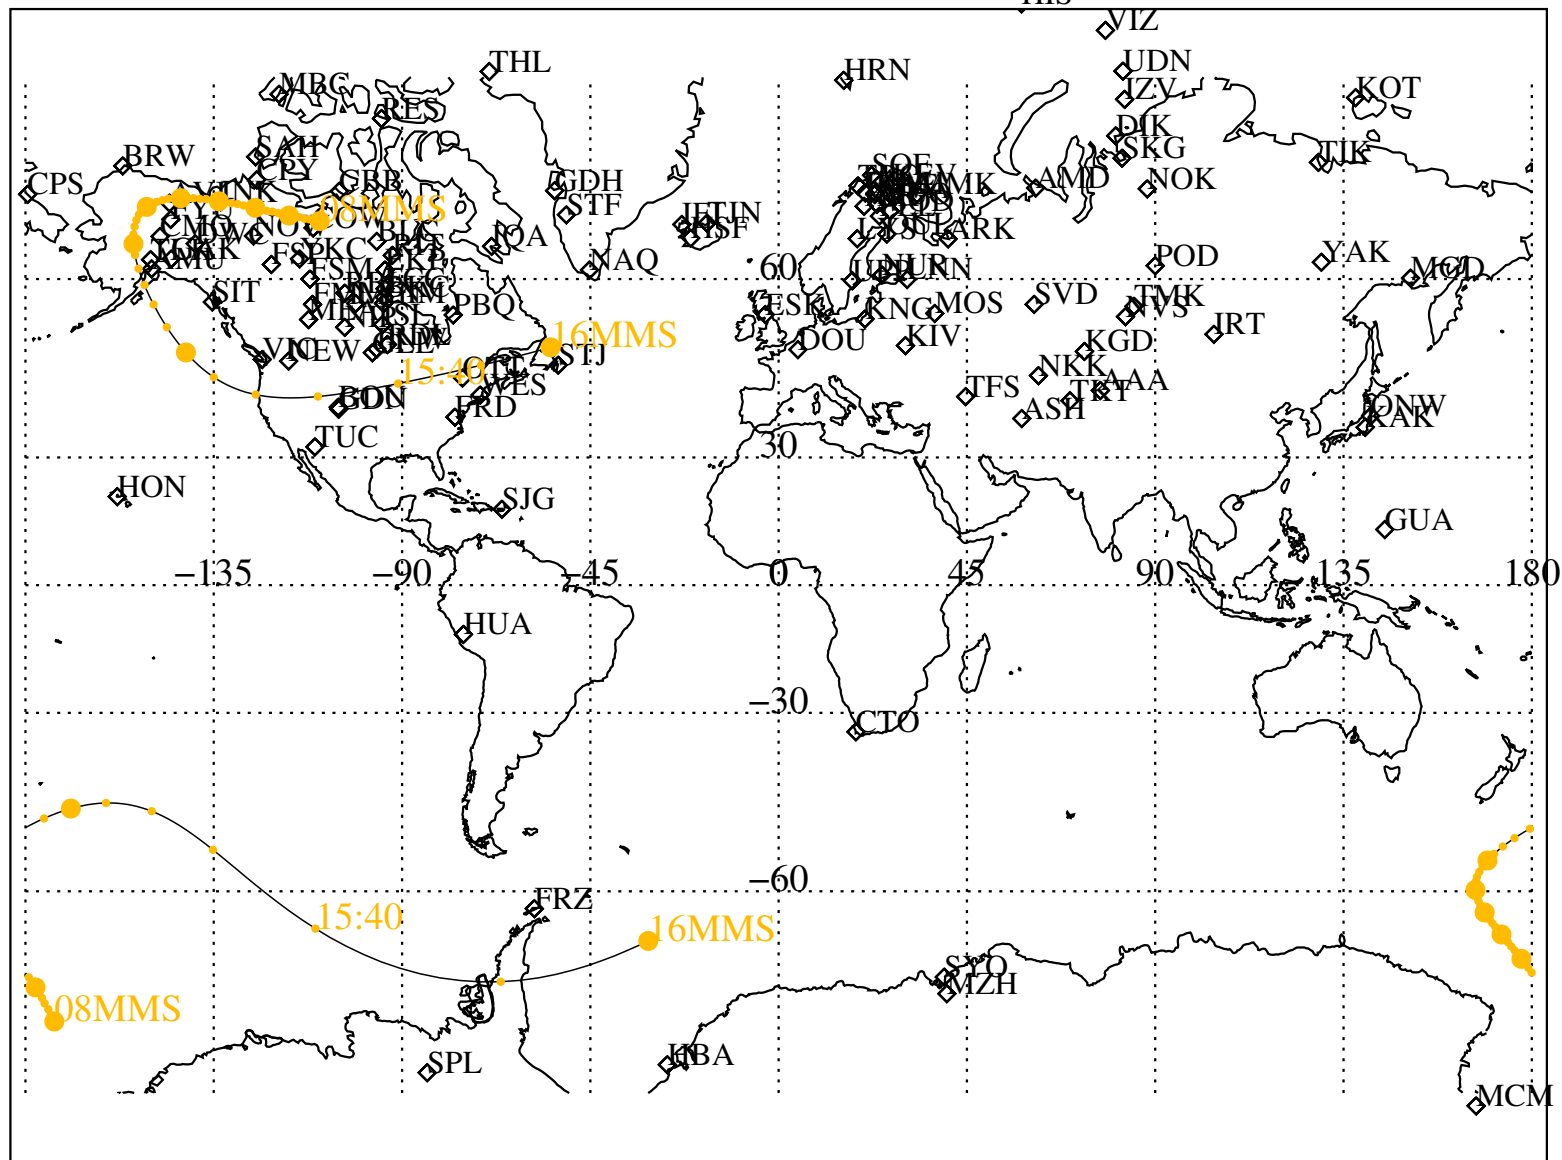

ALE  
 HELIO S/C ORBITS 2022 283 (10/10) 08:00 to 2022 283 (10/10) 16:00

RBSPA-A, RBSPB-B, CNOFS-CN, MMS1-MMS,