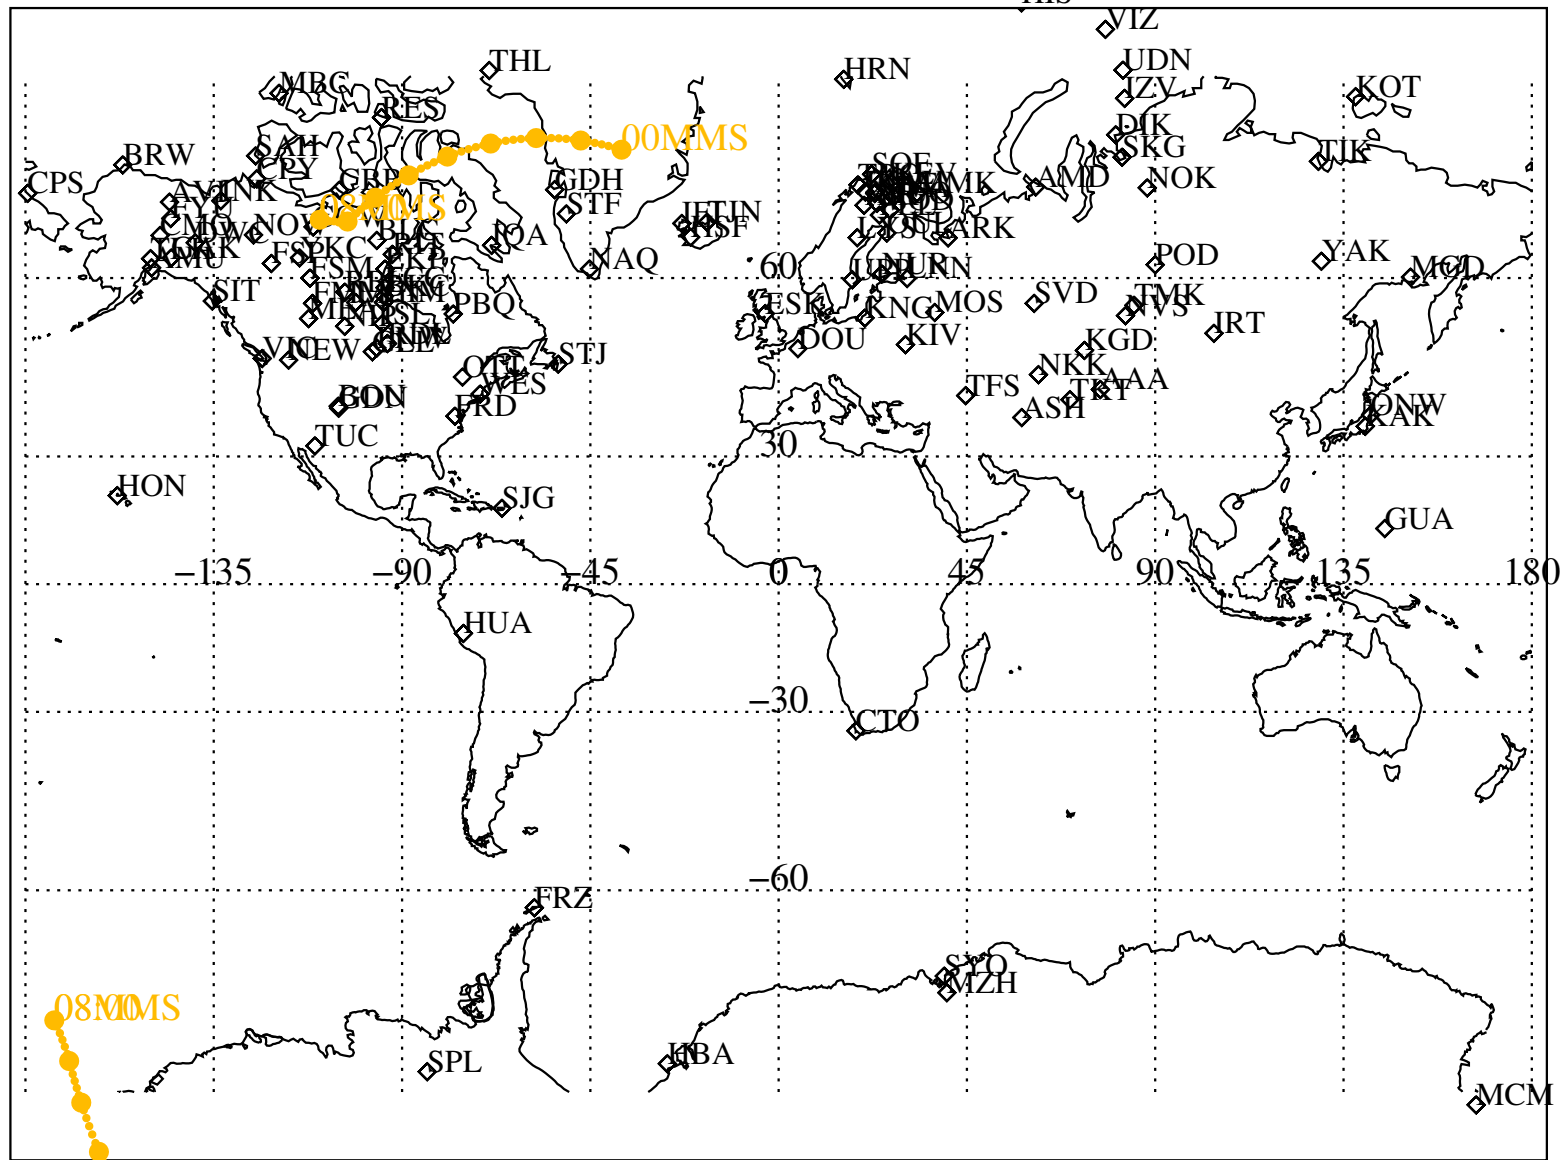

ALE
HELIO S/C ORBITS 2022 283 (10/10) 00:00 to 2022 283 (10/10) 08:00

RBSPA-A, RBSPB-B, CNOFS-CN, MMS1-MMS,
00MMS