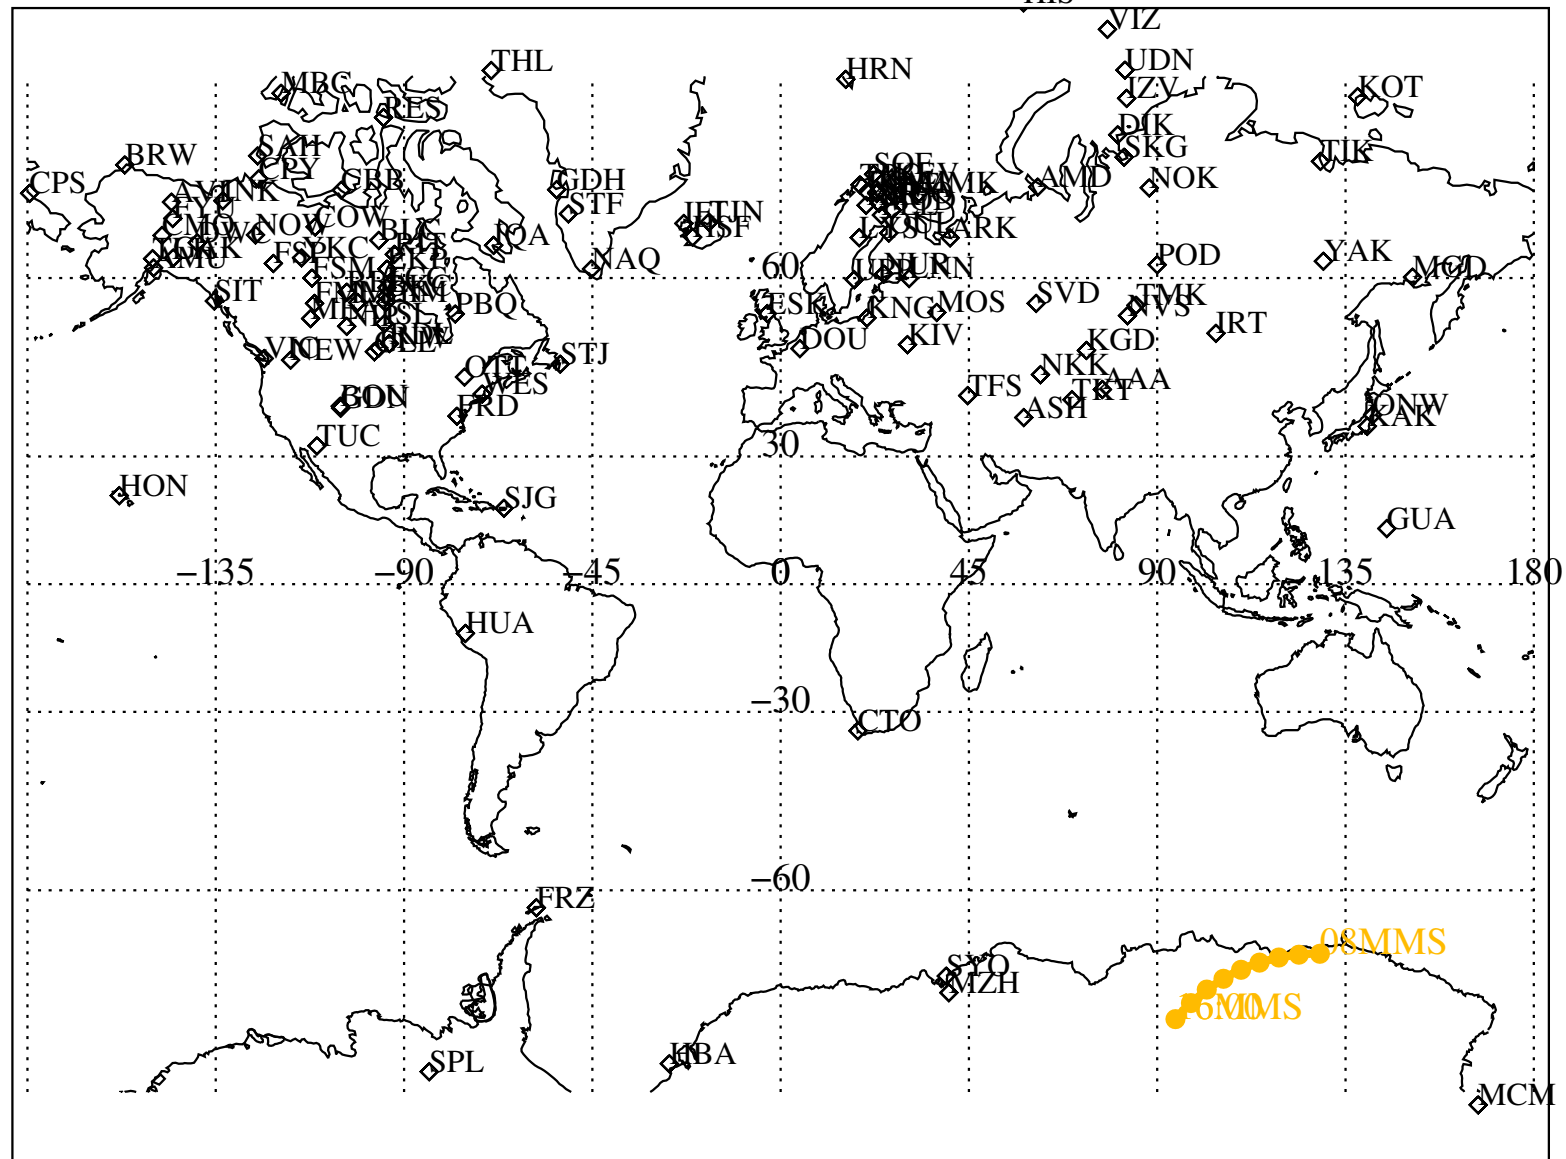

ALE
 HELIO S/C ORBITS 2022 282 (10/09) 08:00 to 2022 282 (10/09) 16:00

RBSPA-A, RBSPB-B, CNOFS-CN, MMS1-MMS,