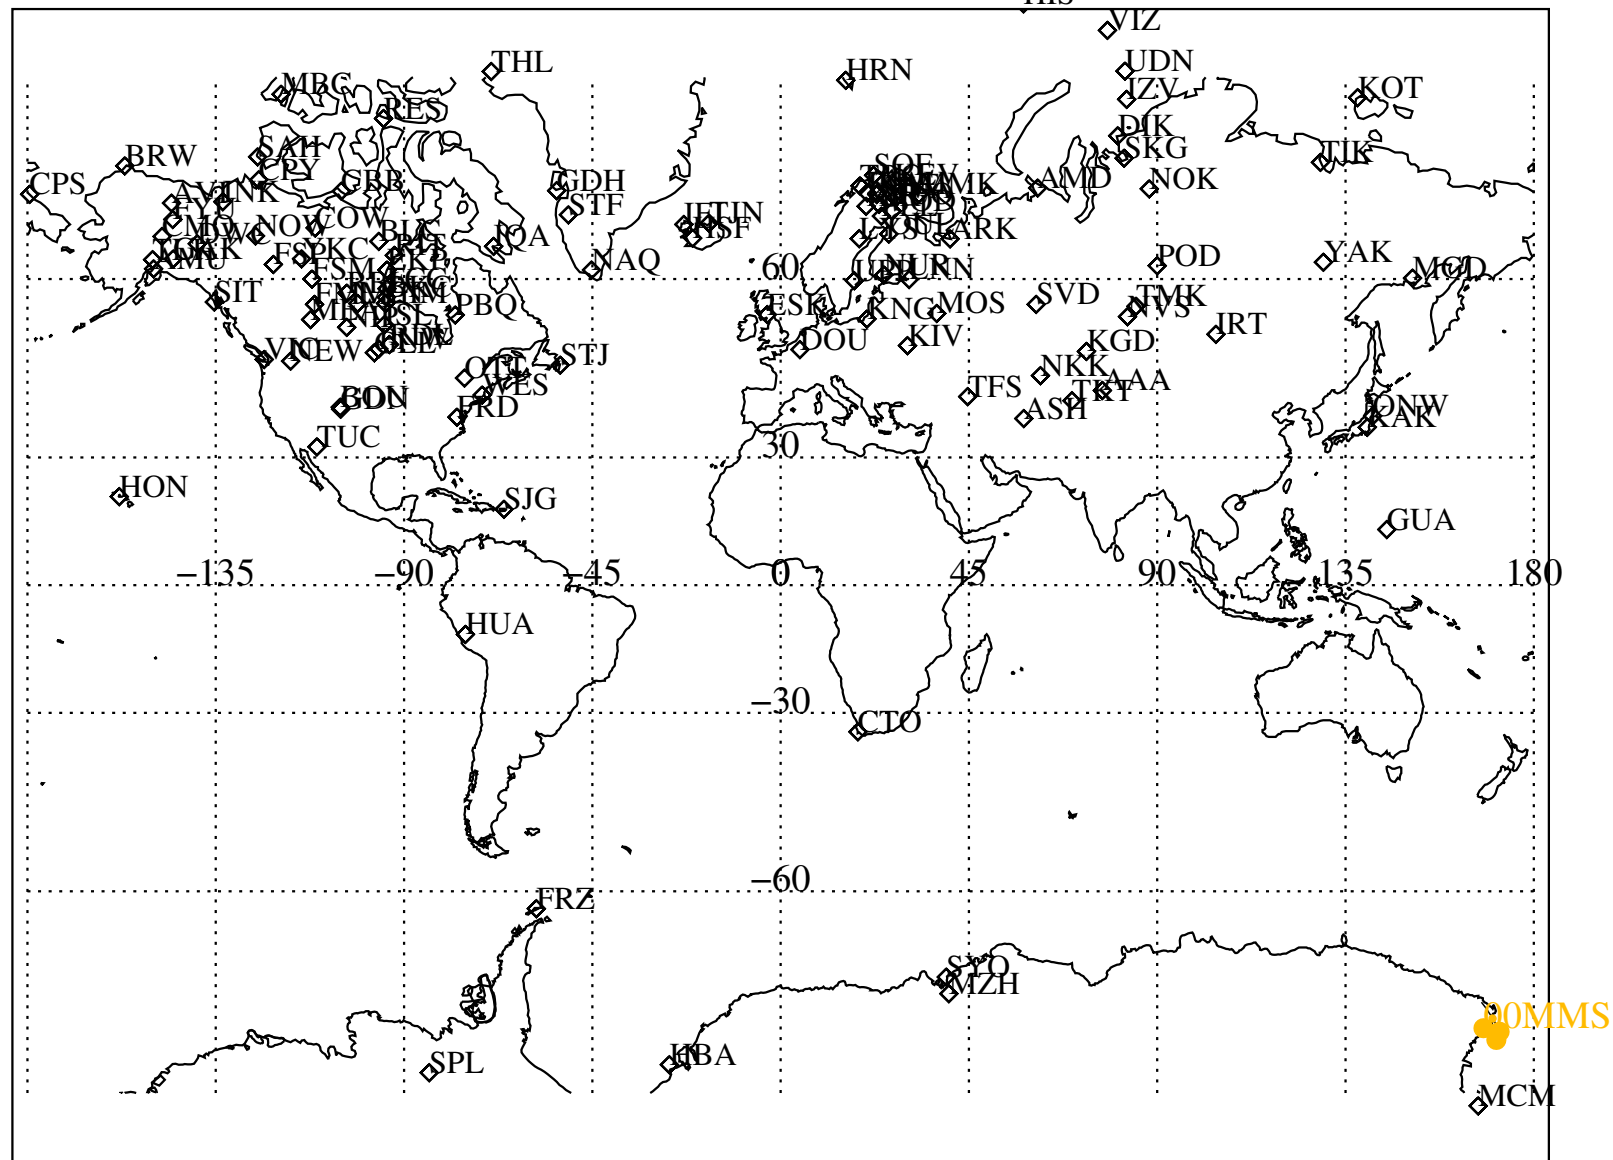

ALE
HELIO S/C ORBITS 2022 281 (10/08) 16:00 to 2022 282 (10/09) 00:00

RBSPA-A, RBSPB-B, CNOFS-CN, MMS1-MMS,