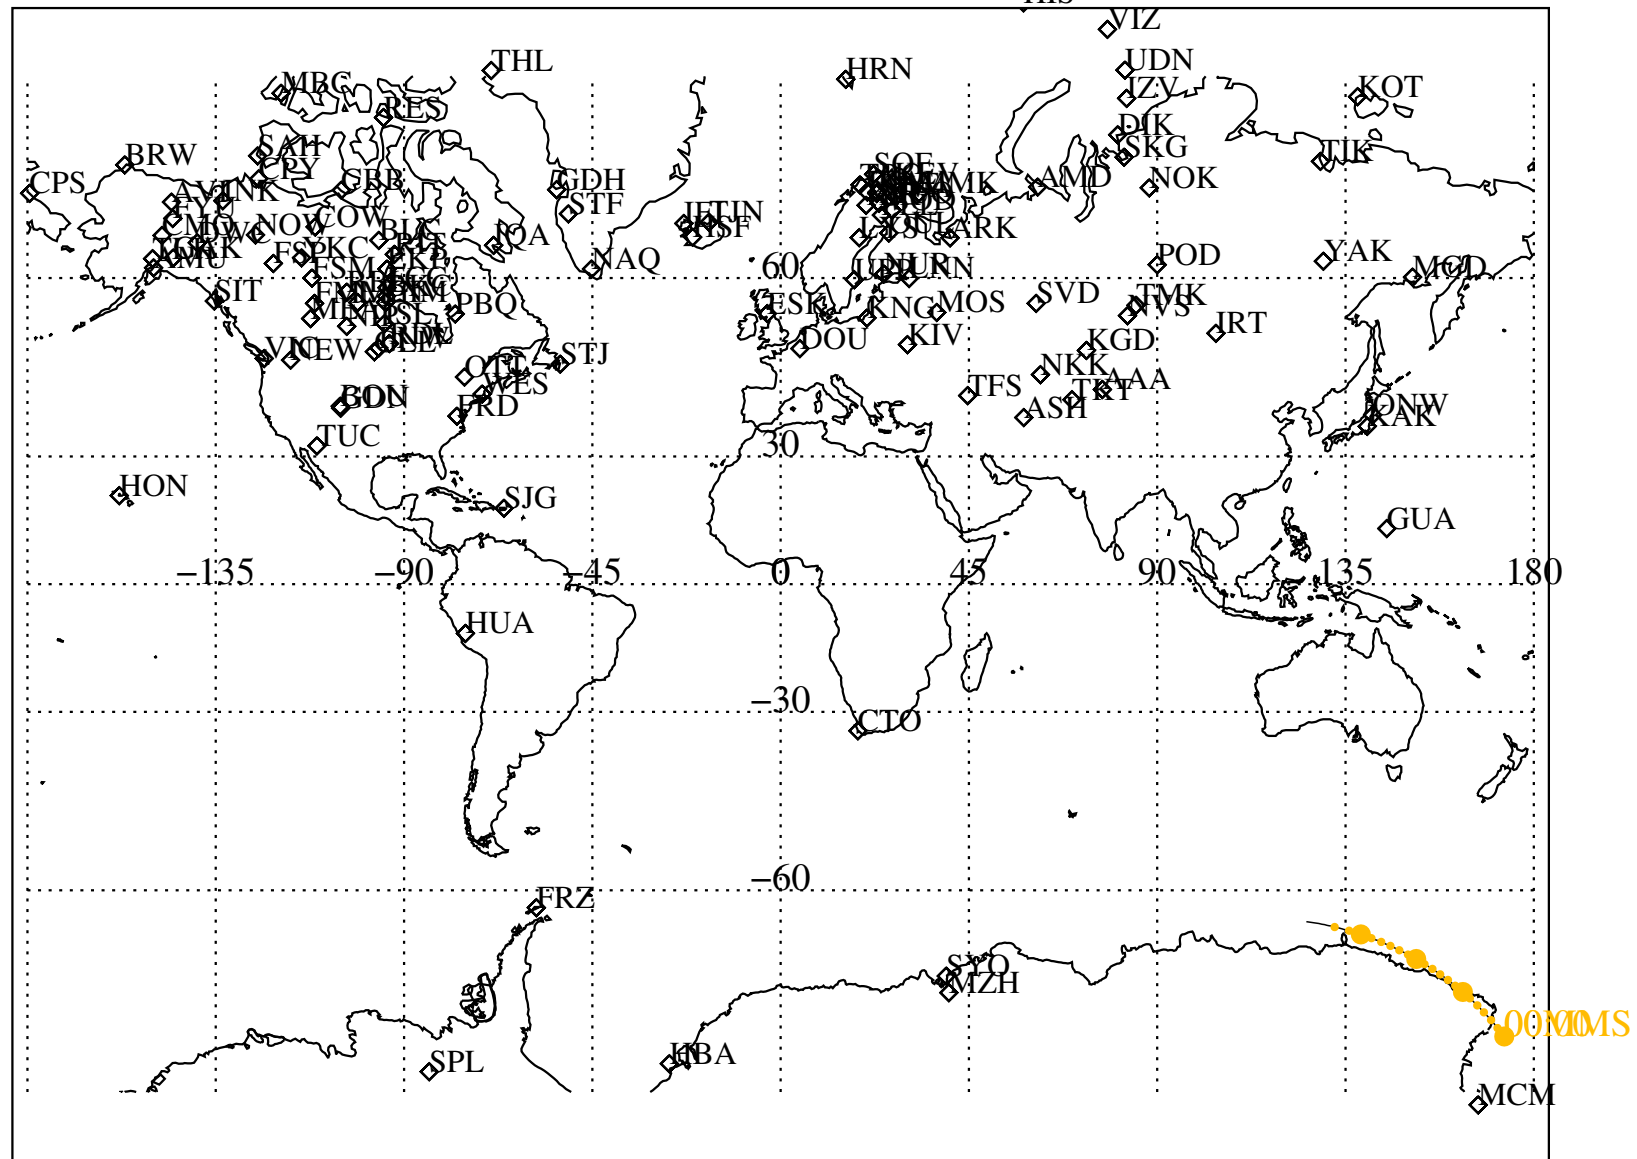

ALE
 HELIO S/C ORBITS 2022 281 (10/08) 00:00 to 2022 281 (10/08) 08:00

RBSPA-A, RBSPB-B, CNOFS-CN, MMS1-MMS,