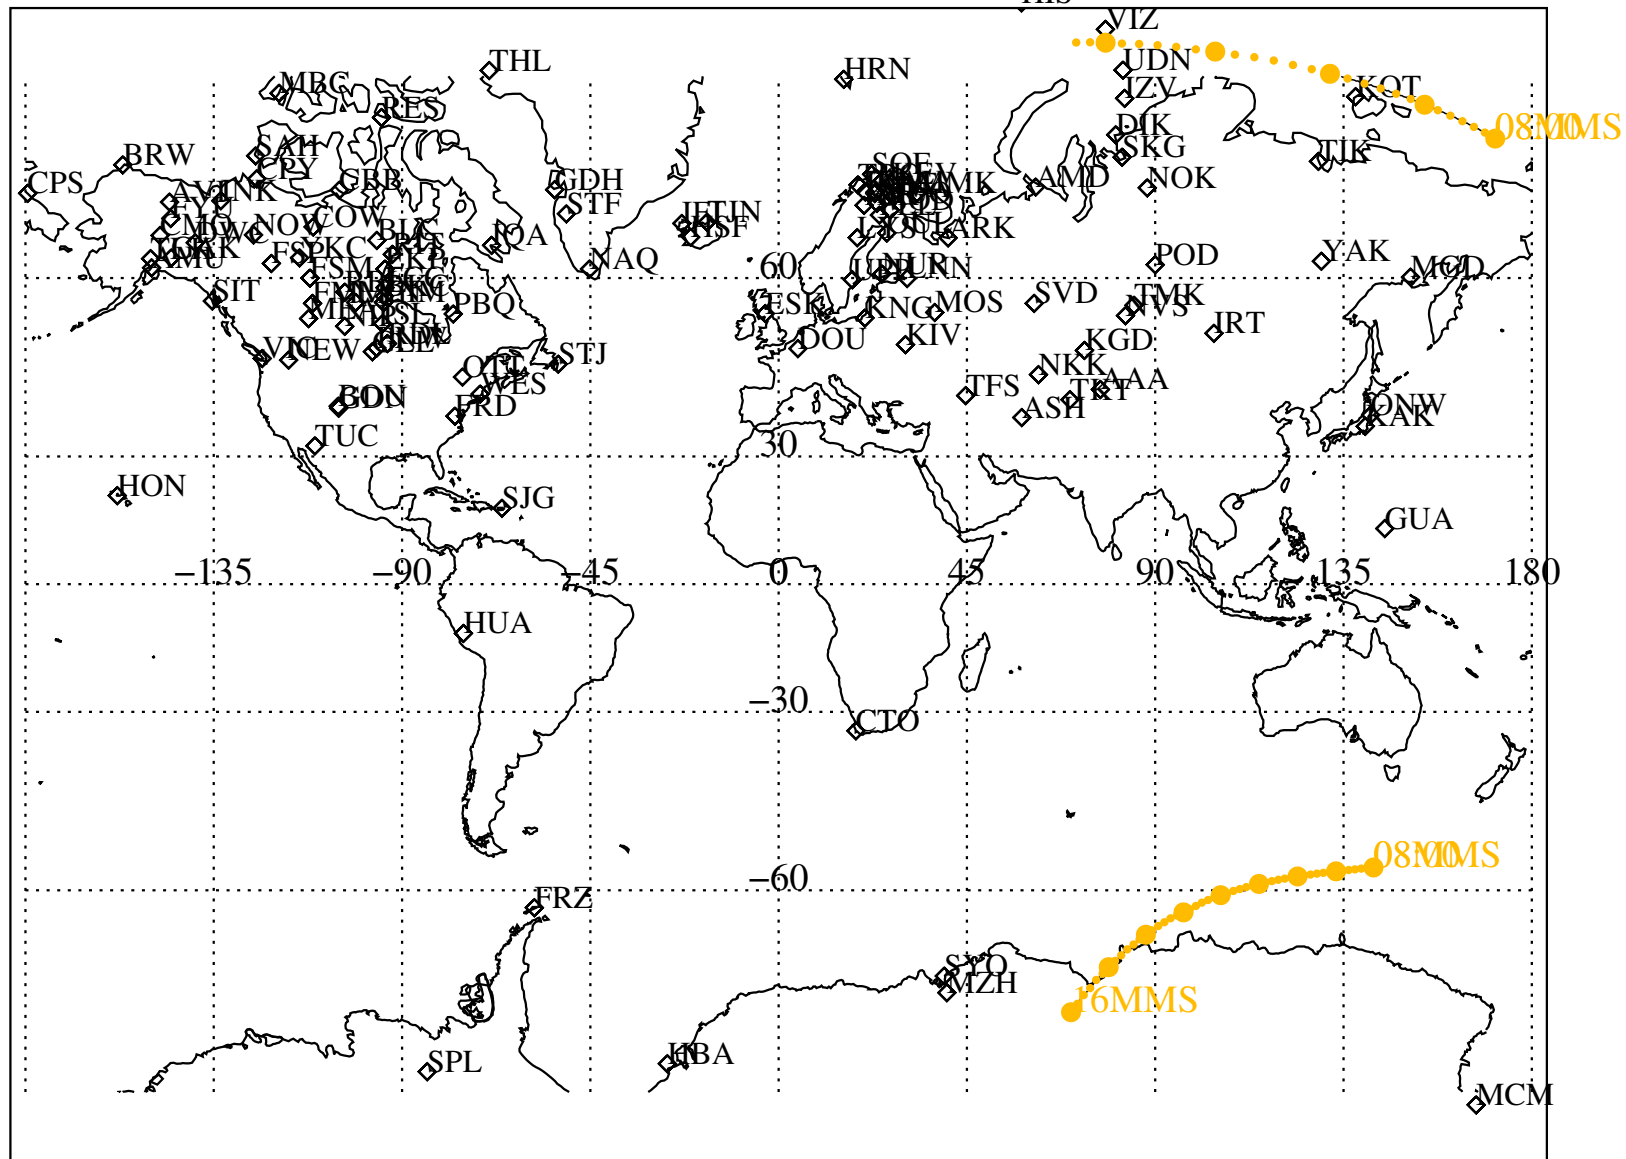

HELIO S/C ORBITS 2022 280 (10/07) 08:00 to 2022 280 (10/07) 16:00

RBSPA-A, RBSPB-B, CNOFS-CN, MMS1-MMS,