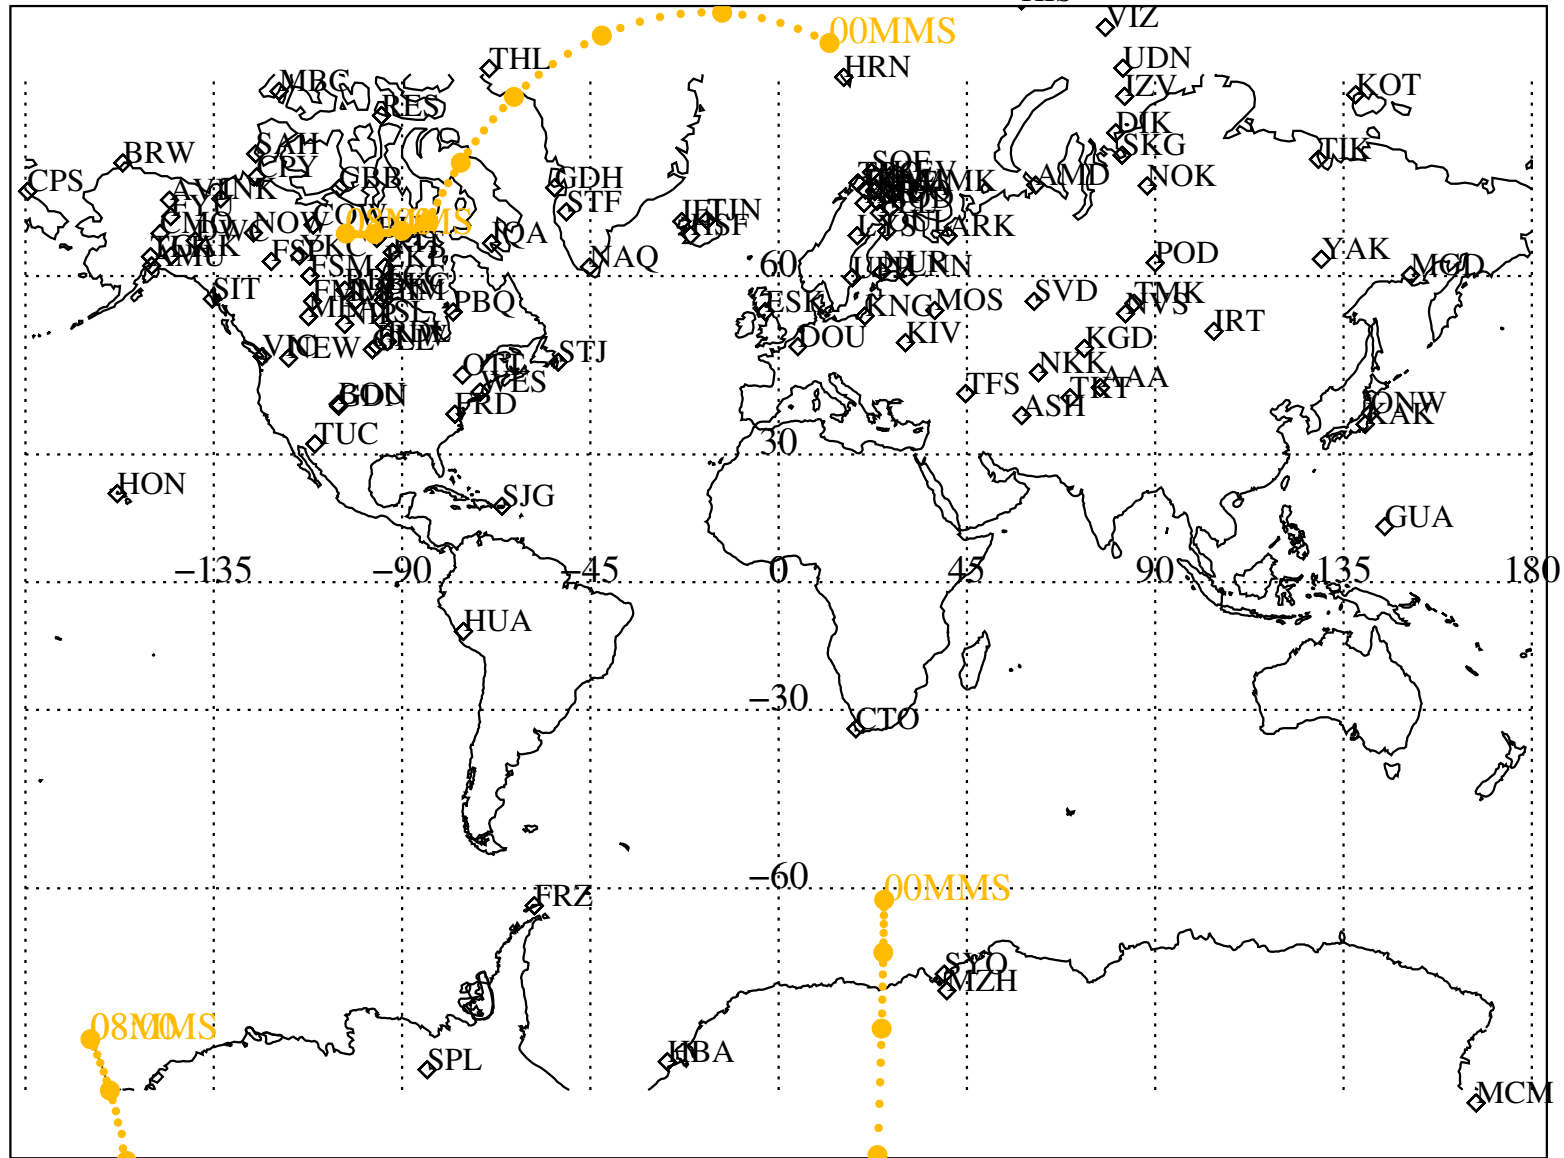

ALE
HELIO S/C ORBITS 2022 276 (10/03) 00:00 to 2022 276 (10/03) 08:00

RBSPA-A, RBSPB-B, CNOFS-CN, MMS1-MMS,